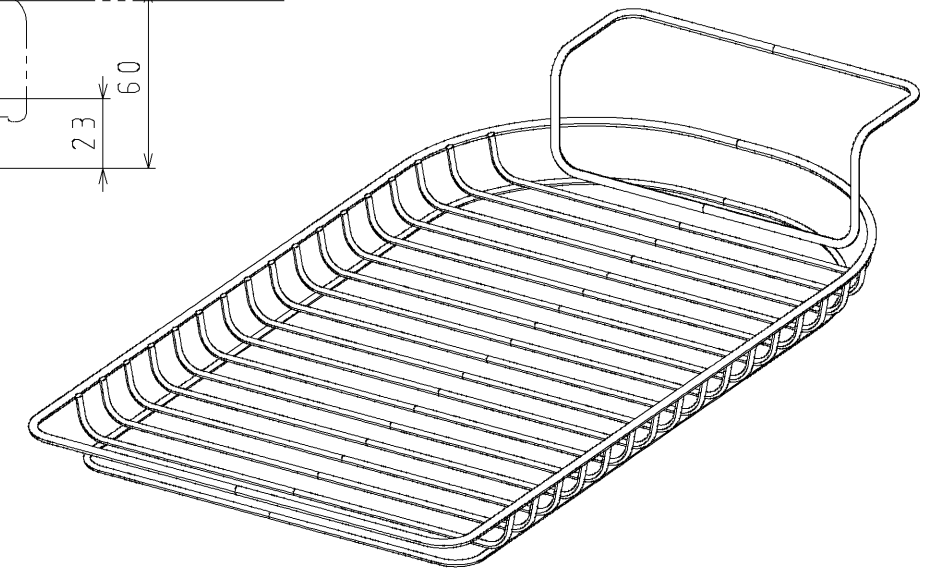

シリコンチューブ  
(クリアー)

シリコンチューブ  
(クリアー)

		シリーズ：サンヴァリエ リシェル	
		製品名	JWMT-Y1
日付	10年 9月 1日	尺度	1/2.5( / ) /
<b>株式会社 LIXIL</b>		図番	B F H 4 5 0 0 2 A