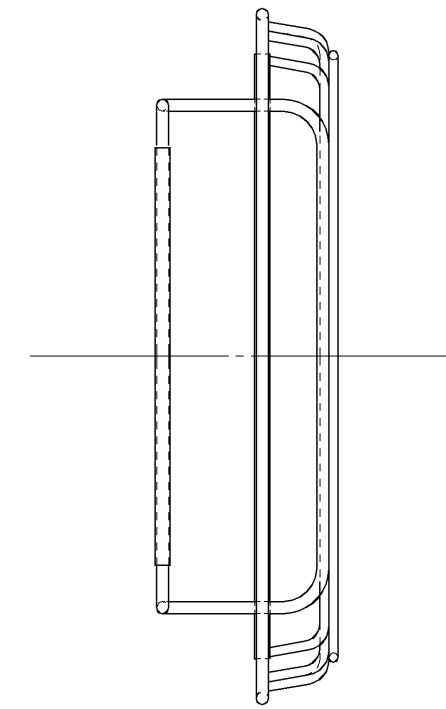

シリコンチューブ  
(クリアー)

シリコンチューブ  
(クリアー)

		シリーズ：サンヴァリエ リシェル	
		製品名	JWMT-Y1
日付	10年 9月 1日	尺度	1/2.5( / ) /
<b>株式会社 LIXIL</b>		図番	B F H 4 5 0 0 2 A