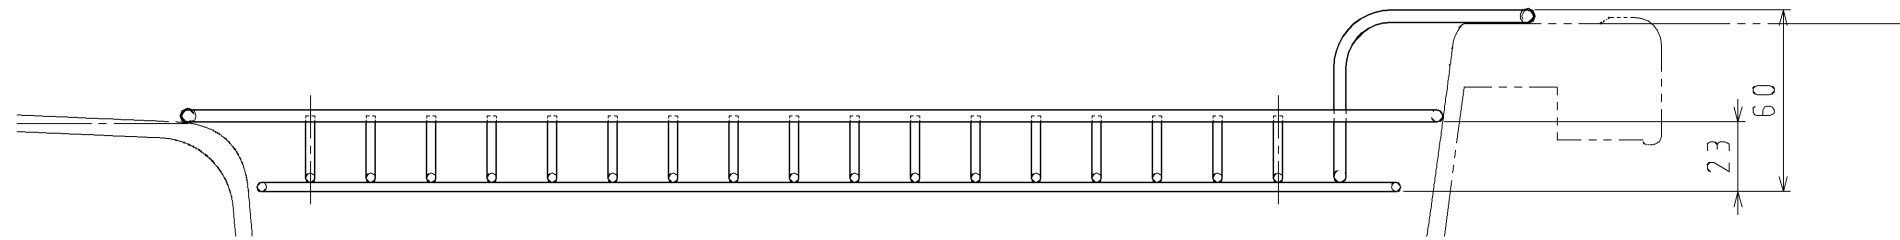

シリコンチューブ  
(クリアー)

シリコンチューブ  
(クリアー)

		シリーズ：サンヴァリエ リシェル	
		製品名	JWMT-Y1
日付	10年 9月 1日	尺度	1/2.5( / ) /
<b>株式会社 LIXIL</b>		図番	B F H 4 5 0 0 2 A