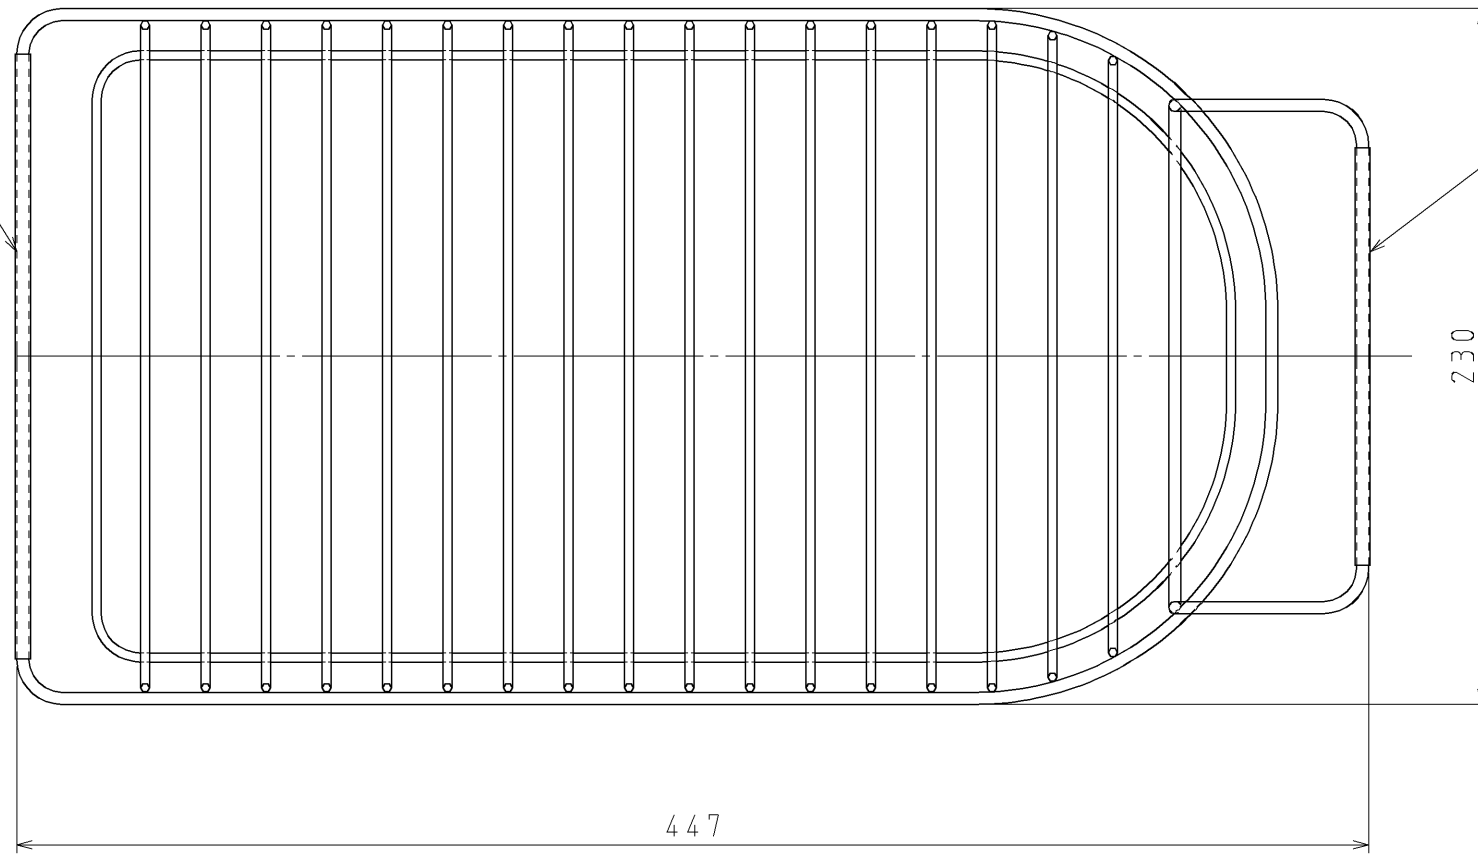

シリコンチューブ  
(クリアー)

シリコンチューブ  
(クリアー)

		シリーズ：サンヴァリエ リシェル	
		製品名	JWMT-Y1
日付	10年 9月 1日	尺度	1/2.5( / ) /
<b>株式会社 LIXIL</b>		図番	B F H 4 5 0 0 2 A