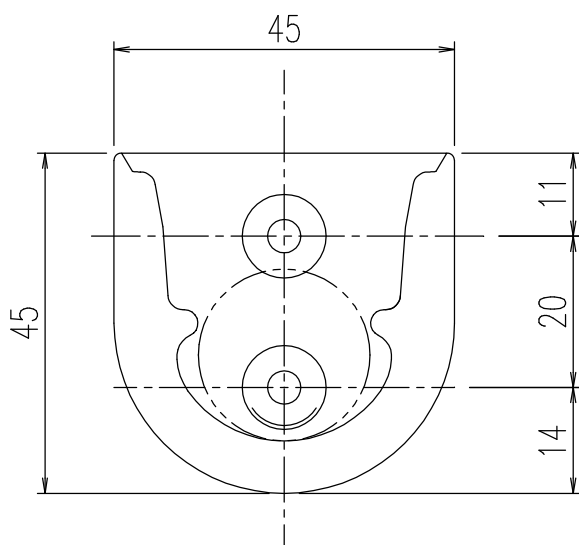

ブラケット(2個)

スペーサー(2個)

・取付ネジ 4本

特記事項	品名	図面	担当	検図	図番
	ランドリーパイプブラケット				日付
	品番	尺度	株式会社 LIXIL		
	22-01-W	1/1			

ブラケット(2個)

スペーサー(2個)

- ・22-01-Y/CH…メタル調
- ・取付ネジ 4本

特記事項	品名 ランドリーパイプブラケット	図面	担当	検図	図番
					日付
	品番 22-01-Y	尺度	株式会社 LIXIL		
		1/1			