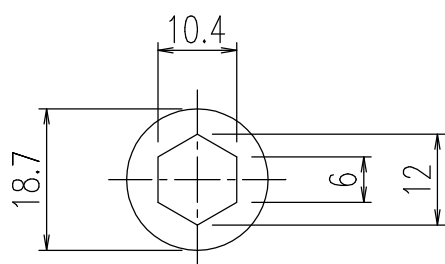

ブラケット(2個)

スペーサー(2個)

・取付ネジ 4本

特記事項	品名	図面	担当	検図	図番
	ランドリーパイプブラケット				日付
	品番	尺度	株式会社 LIXIL		
	22-01-W	1/1			

ブラケット(2個)

スペーサー(2個)

- ・22-01-Y/CH…メタル調
- ・取付ネジ 4本

特記事項	品名 ランドリーパイプブラケット	図面	担当	検図	図番
					日付
	品番 22-01-Y	尺度	株式会社 LIXIL		
		1/1			