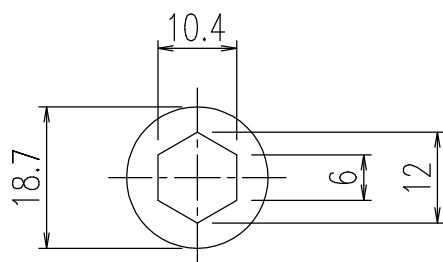

ブラケット(2個)

スペーサー(2個)

・取付ネジ 4本

特記事項	品名	図面	担当	検図	図番
	ランドリーパイプブラケット				日付
	品番	尺度	株式会社 LIXIL		
	22-01-W	1/1			

ブラケット(2個)

スペーサー(2個)

- ・22-01-Y/CH…メタル調
- ・取付ネジ 4本

特記事項	品名 ランドリーパイプブラケット	図面	担当	検図	図番
					日付
	品番 22-01-Y	尺度	株式会社 LIXIL		
		1/1			