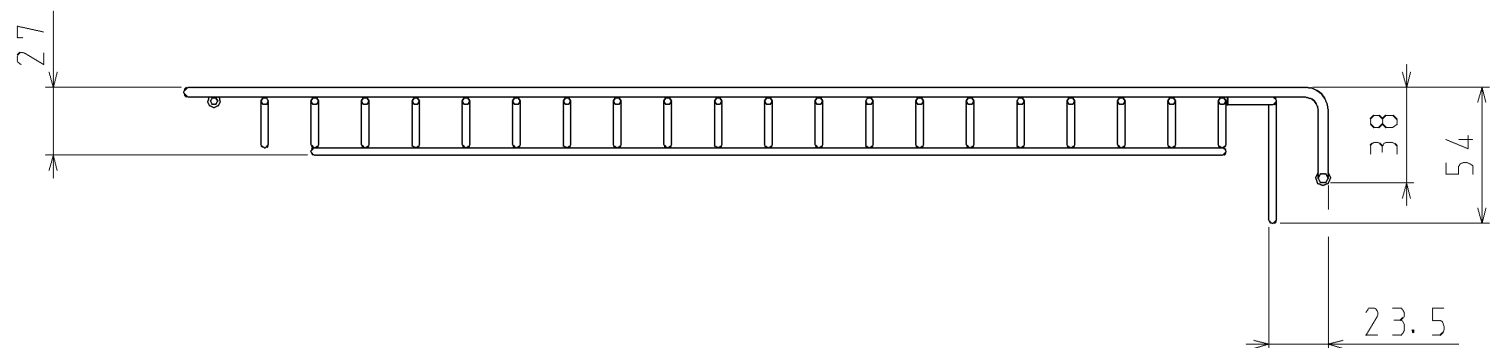

シリコンチューブ

シリコンチューブ

人造大理石シンク用水切りトレイ

番号	JWMT-1	数量	SUS304
品名		属性 (板厚, 材質, 仕様, JIS規格番号, 名称)	シリーズ:
製品名	JWMT-1		
日付	11年 4月 1日	尺度	1/3 (/) /
製品名	水切りトレイ	図番	BFK43209A
株式会社 LIXIL			