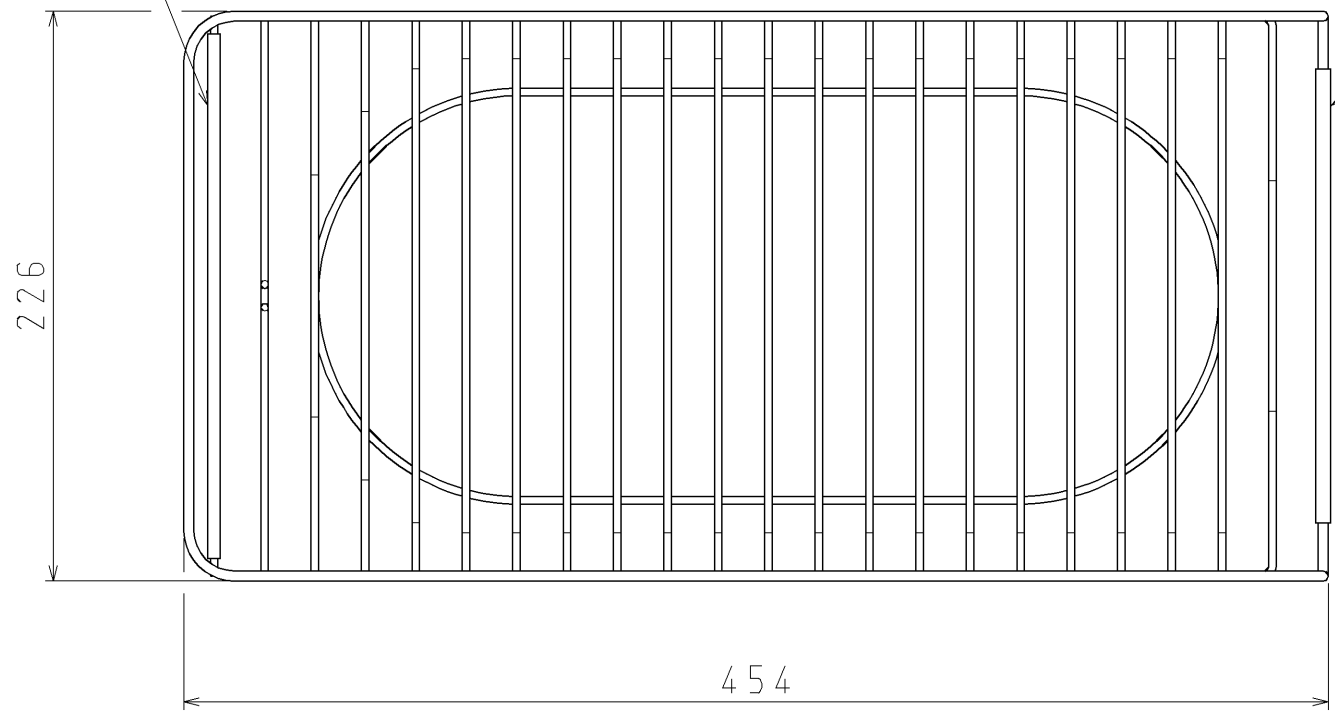

シリコンチューブ

シリコンチューブ

人造大理石シンク用水切りトレイ

番号	JWMT-1	数量	SUS304
品名		属性 (板厚, 材質, 仕様, JIS規格番号, 名称)	シリーズ:
製品名	JWMT-1		
日付	11年 4月 1日	尺度	1/3 (/) /
製品名	水切りトレイ	図番	BFK43209A
株式会社 LIXIL			