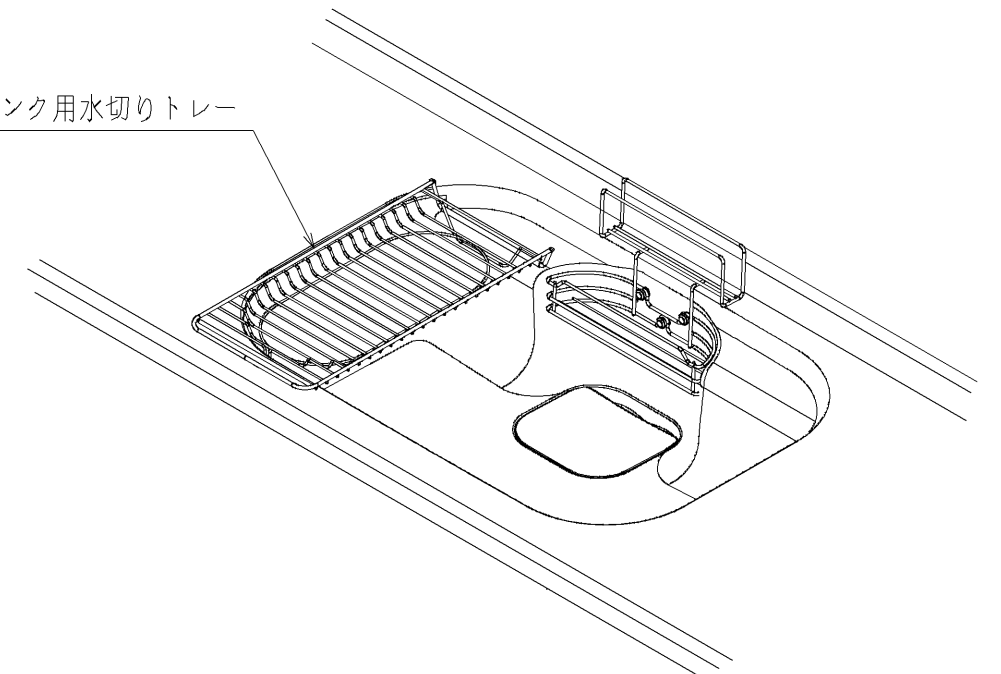

シリコンチューブ

シリコンチューブ

人造大理石シンク用水切りトレイ

番号	JWMT-1	数量	SUS304
品名		属性 (板厚, 材質, 仕様, JIS規格番号, 名称)	シリーズ:
製品名	JWMT-1		
日付	11年 4月 1日	尺度	1/3 (/) /
製品名	水切りトレイ	図番	BFK43209A
株式会社 LIXIL			