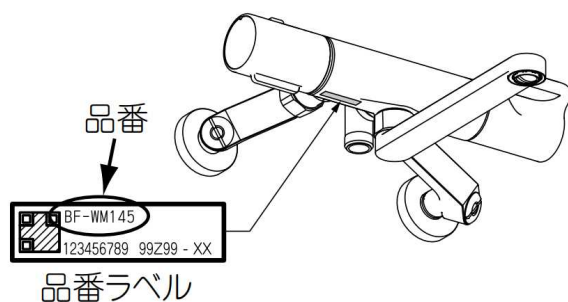

お使いのシャワー付き水栓品番の確認方法

・シャワー付き水栓の裏面にあるラベルで水栓品番をご確認いただけます。

■ 次の表から適合水栓の品番を確認ください。

水栓品番	水栓形状	A-1179-1-PU
BF-HG146TXW-PU	 /N85 ライトグレー	スイッチ付シャワー用 (逆止弁無) 
BF-HG146TNXW-PU		
BF-HG146TXW-PU/N85		
BF-HG146TNXW-PU/N85		
BF-HT147TXW-PU1	 PU1:メタル調 PU2:ホワイト PU3:ブラック PU4:メタルマット調	
BF-HT147TXW-PU2		
BF-HT147TXW-PU3		
BF-HT147TXW-PU4		
BF-HT147TNXW-PU1		
BF-HT147TNXW-PU2		
BF-HT147TNXW-PU3		
BF-HT147TNXW-PU4		
BF-HW147TXV-PU1	 PU1:ホワイト PU2:ブラック	
BF-HW147TXV-PU2		
BF-HW147TNXV-PU1		
BF-HW147TNXV-PU2		

水栓品番	水栓形状	A-1179-1-PU
BF-HW147TXW-PU1	 <p>PU1:ホワイト PU2:ブラック PU3:クリエパール PU4:クリエモカ</p>	<p>スイッチ付シャワー用 (逆止弁無)</p> 
BF-HW147TXW-PU2		
BF-HW147TXW-PU3		
BF-HW147TXW-PU4		
BF-HW147TNXW-PU1		
BF-HW147TNXW-PU2		
BF-HW147TNXW-PU3		
BF-HW147TNXW-PU4		
BF-WQ147TXV-PU2	 <p>PU2:ホワイト PU4:メタルマット調</p>	
BF-WQ147TXV-PU4		
BF-WQ147TNXV-PU2		
BF-WQ147TNXV-PU4		
BF-WQ147TXW-PU1	 <p>PU1:メタルマット調 PU2:ホワイト PU4:メタルマット調</p>	
BF-WQ147TXW-PU2		
BF-WQ147TXW-PU4		
BF-WQ147TNXW-PU1		
BF-WQ147TNXW-PU2	 <p>PU1:ホワイト PU2:ブラック</p>	
BF-WQ147TNXW-PU4		
BF-WW147TXV-PU1		
BF-WW147TXV-PU2		
BF-WW147TNXV-PU1	 <p>PU1:ホワイト PU2:ブラック</p>	
BF-WW147TNXV-PU2		
BF-WW147TXW-PU1	 <p>PU1:ホワイト PU2:ブラック</p>	
BF-WW147TXW-PU2		
BF-WW147TNXW-PU1		
BF-WW147TNXW-PU2		