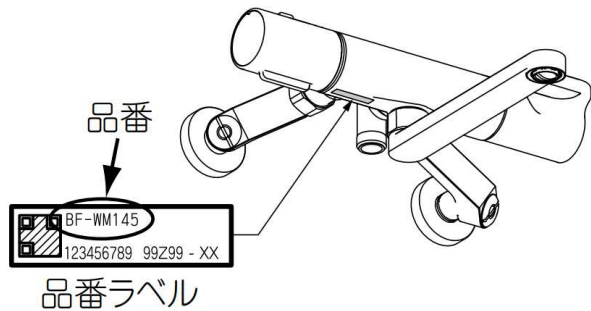

## お使いのシャワー付き水栓品番の確認方法

・シャワー付き水栓の裏面にあるラベルで水栓品番をご確認いただけます。

■ 次の表から適合水栓の品番を確認ください。

水栓品番	水栓形状	A-4199-1-PU
BF-HG146TXW-PU BF-HG146TNXW-PU BF-HG146TXW-PU/N85 BF-HG146TNXW-PU/N85	 /N85 ライトグレー	スイッチ付シャワー用 (止水バルブ部) 
BF-HT147TXW-PU1 BF-HT147TXW-PU2 BF-HT147TXW-PU3 BF-HT147TXW-PU4 BF-HT147TNXW-PU1 BF-HT147TNXW-PU2 BF-HT147TNXW-PU3 BF-HT147TNXW-PU4	 PU1:メタル調 PU2:ホワイト PU3:ブラック PU4:メタルマット調	
BF-HW147TXW-PU1 BF-HW147TXW-PU2 BF-HW147TXW-PU3 BF-HW147TXW-PU4 BF-HW147TNXW-PU1 BF-HW147TNXW-PU2 BF-HW147TNXW-PU3 BF-HW147TNXW-PU4	 PU1:ホワイト PU2:ブラック PU3:クリエパール PU4:クリエモカ	

水栓品番	水栓形状	A-4199-1-PU
BF-WQ147TXW-PU1	 <p>PU1:メタルマット調 PU2:ホワイト PU4:メタルマット調</p>	<p>スイッチ付シャワー用 (止水バルブ部)</p> 
BF-WQ147TXW-PU2		
BF-WQ147TXW-PU4		
BF-WQ147TNXW-PU1		
BF-WQ147TNXW-PU2		
BF-WQ147TNXW-PU4		
BF-WW147TXW-PU1	 <p>PU1:ホワイト PU2:ブラック</p>	
BF-WW147TXW-PU2		
BF-WW147TNXW-PU1		
BF-WW147TNXW-PU2		
BF-A146T-D-PU		
BF-A146TN-D-PU		
BF-J146T-D-PU		
BF-J146TN-D-PU		
BF-J146T-D-PU2		
BF-J146TN-D-PU2		
BF-E146T-D-PU		
BF-E146TN-D-PU		
BF-E146T-D-PU2		
BF-E146TN-D-PU2		