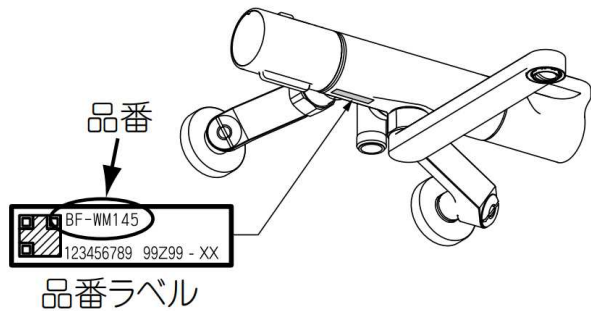

お使いのシャワー付き水栓品番の確認方法

・シャワー付き水栓の裏面にあるラベルで水栓品番をご確認いただけます。

■ 次の表から適合水栓の品番を確認ください。

水栓品番	水栓形状	A-8812-1-PU
BF-GA147TAX-PU		スイッチ無しシャワー用 金属エルボ 
BF-GA147TAX-PU2		
BF-GA147TAX-PU3		
BF-GA147TANX-PU		
BF-GA147TANX-PU2		
BF-GA147TANX-PU3		
BF-GA147TX-PU		
BF-GA147TX-PU2		
BF-GA147TX-PU3		
BF-GA147TNX-PU		
BF-GA147TNX-PU2		
BF-GA147TNX-PU3		
BF-GB147TAX-PU		
BF-GB147TAX-PU2		
BF-GB147TAX-PU3		
BF-GB147TANX-PU		
BF-GB147TANX-PU2		
BF-GB147TANX-PU3		

水栓品番	水栓形状	A-8812-1-PU
BF-GB147TX-PU	 <p data-bbox="582 448 965 548">※画像はBF-GB147TAX-PU3です。取付脚形状が異なります。</p>	<p data-bbox="1061 246 1324 336">スイッチ無しシャワー用 金属エルボ</p> 
BF-GB147TX-PU2		
BF-GB147TX-PU3		
BF-GB147TNX-PU		
BF-GB147TNX-PU2		
BF-GB147TNX-PU3		
BF-GB147TNX-PU3		
BF-WZ147TKX-PU		
BF-WZ147TKNX-PU		
BF-WZ147TKNX-PU		
BF-WZ147TKNX-PU		
BF-WZ147TKNX-PU		
BF-WZ247TX-PU		
BF-WZ247TX-PU		
BF-WZ247TNX-PU		
BF-WZ247TNX-PU		