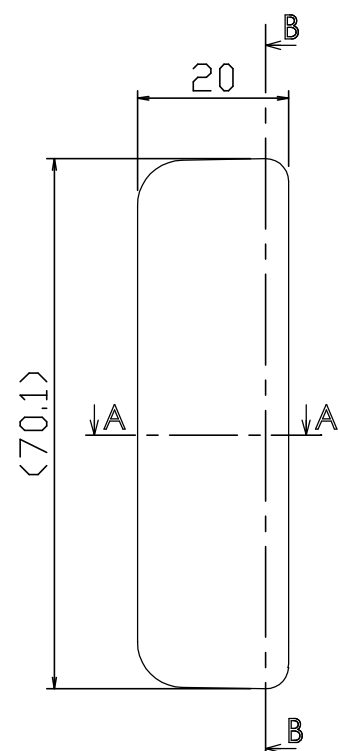

No.	品名	品番	数量	備考
1	コーナーカバー	BB-CPL-VH-SET	1	オレフィン系エラストマー

*ラウンドタイプ専用、カウンター用コーナーカバー左用です。

断面図A-A

コーナーカバー取付図(Lタイプ)

斜視図

断面図D-D

断面図C-C

断面図B-B

両面テープ貼り位置図
(短いテープ)

断面図C-C

断面図B-B

両面テープ貼り位置図
(長いテープ)

名称	コーナーカバー	図面	担当	検図	図番	PTVH0P389
					日付	2015.01.07
品番	BB-CPL-VH-SET	縮尺	株式会社 LIXIL			
		1/1				