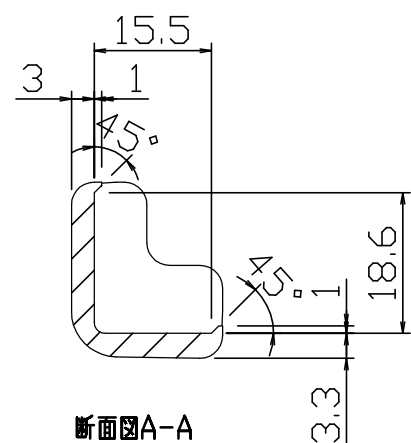

No.	品名	品番	数量	備考
1	コーナーカバー	BB-CPL-VH-SET	1	オレフィン系エラストマー

*ラウンドタイプ専用、カウンター用コーナーカバー左用です。

断面図A-A

コーナーカバー取付図(Lタイプ)

斜視図

断面図D-D

断面図C-C

断面図B-B

両面テープ貼り位置図
(短いテープ)

断面図C-C

断面図B-B

両面テープ貼り位置図
(長いテープ)

名称	コーナーカバー	図面	担当	検図	図番	PTVH0P389
					日付	2015.01.07
品番	BB-CPL-VH-SET	縮尺	株式会社 LIXIL			
		1/1				