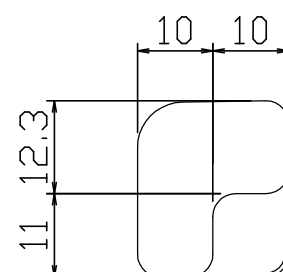

No.	品名	品番	数量	備考
1	コーナーカバー	BB-CPL-VH-SET	1	オレフィン系エラストマー

*ラウンドタイプ専用、カウンター用コーナーカバー左用です。

断面図A-A

コーナーカバー取付図(Lタイプ)

斜視図

断面図D-D

断面図C-C

断面図B-B

両面テープ貼り位置図
(短いテープ)

断面図C-C

断面図B-B

両面テープ貼り位置図
(長いテープ)

名称	コーナーカバー	図面	担当	検図	図番	PTVH0P389
					日付	2015.01.07
品番	BB-CPL-VH-SET	縮尺	株式会社 LIXIL			
		1/1				