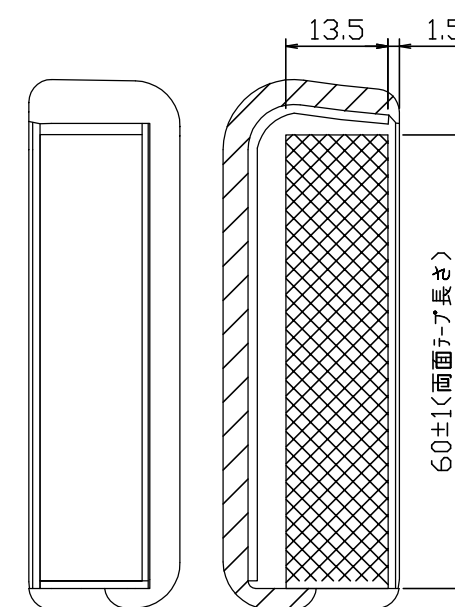

No.	品名	品番	数量	備考
1	コーナーカバー	BB-CPL-VH-SET	1	オレフィン系エラストマー

*ラウンドタイプ専用、カウンター用コーナーカバー左用です。

断面図A-A

コーナーカバー取付図(Lタイプ)

斜視図

断面図D-D

断面図C-C

断面図B-B

両面テープ貼り位置図
(短いテープ)

断面図C-C

断面図B-B

両面テープ貼り位置図
(長いテープ)

名称	コーナーカバー	図面	担当	検図	図番	PTVH0P389
					日付	2015.01.07
品番	BB-CPL-VH-SET	縮尺	株式会社 LIXIL			
		1/1				