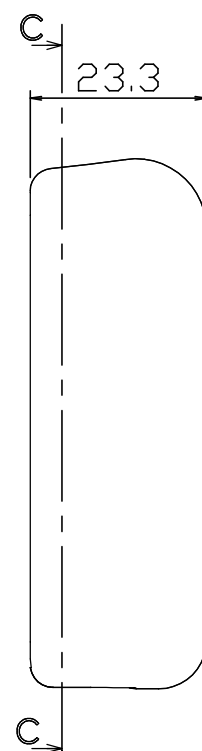

No.	品名	品番	数量	備考
1	コーナーカバー	BB-CPL-VH-SET	1	オレフィン系エラストマー

*ラウンドタイプ専用、カウンター用コーナーカバー左用です。

断面図A-A

コーナーカバー取付図(Lタイプ)

斜視図

断面図D-D

断面図C-C

断面図B-B

両面テープ貼り位置図
(短いテープ)

断面図C-C

断面図B-B

両面テープ貼り位置図
(長いテープ)

名称	コーナーカバー	図面	担当	検図	図番	PTVH0P389
					日付	2015.01.07
品番	BB-CPL-VH-SET	縮尺	株式会社 LIXIL			
		1/1				