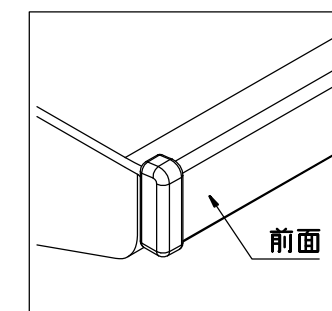

No.	品名	品番	数量	備考
1	コーナーカバー	BB-CPL-VH-SET	1	オレフィン系エラストマー

*ラウンドタイプ専用、カウンター用コーナーカバー左用です。

断面図A-A

コーナーカバー取付図(Lタイプ)

斜視図

断面図D-D

断面図C-C

断面図B-B

両面テープ貼り位置図
(短いテープ)

断面図C-C

断面図B-B

両面テープ貼り位置図
(長いテープ)

名称	コーナーカバー	図面	担当	検図	図番	PTVH0P389
					日付	2015.01.07
品番	BB-CPL-VH-SET	縮尺	株式会社 LIXIL			
		1/1				