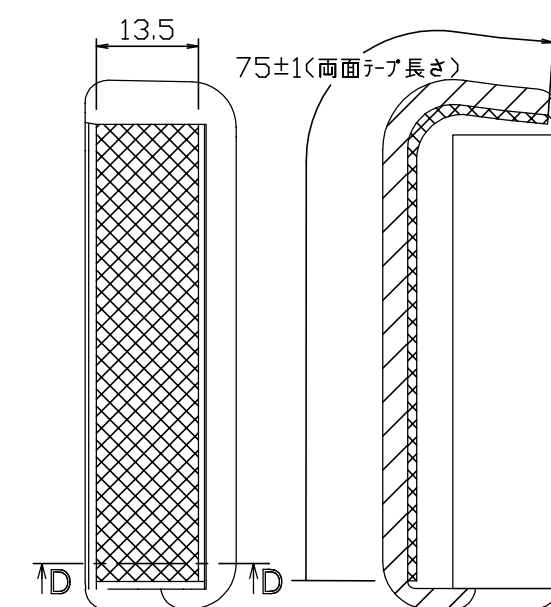

No.	品名	品番	数量	備考
1	コーナーカバー	BB-CPL-VH-SET	1	オレフィン系エラストマー

*ラウンドタイプ専用、カウンター用コーナーカバー左用です。

断面図A-A

コーナーカバー取付図(Lタイプ)

斜視図

断面図D-D

断面図C-C

断面図B-B

両面テープ貼り位置図
(短いテープ)

断面図C-C

断面図B-B

両面テープ貼り位置図
(長いテープ)

名称	コーナーカバー	図面	担当	検図	図番	PTVH0P389
					日付	2015.01.07
品番	BB-CPL-VH-SET	縮尺	株式会社 LIXIL			
		1/1				