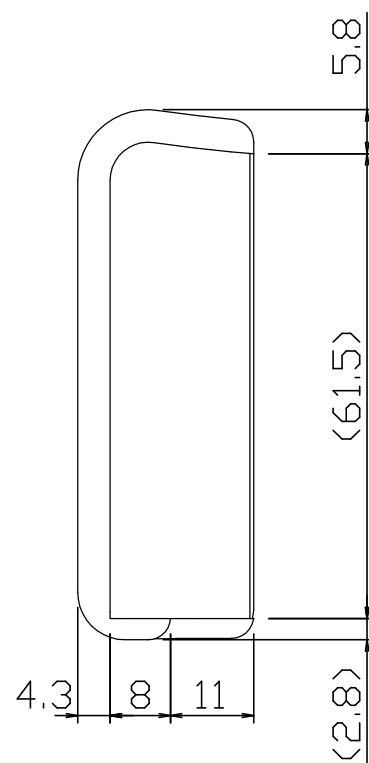

No.	品名	品番	数量	備考
1	コーナーカバー	BB-CPL-VH-SET	1	オレフィン系エラストマー

*ラウンドタイプ専用、カウンター用コーナーカバー左用です。

断面図A-A

コーナーカバー取付図(Lタイプ)

斜視図

断面図D-D

断面図C-C

断面図B-B

両面テープ貼り位置図
(短いテープ)

断面図C-C

断面図B-B

両面テープ貼り位置図
(長いテープ)

名称	コーナーカバー	図面	担当	検図	図番	PTVH0P389
					日付	2015.01.07
品番	BB-CPL-VH-SET	縮尺	株式会社 LIXIL			
		1/1				