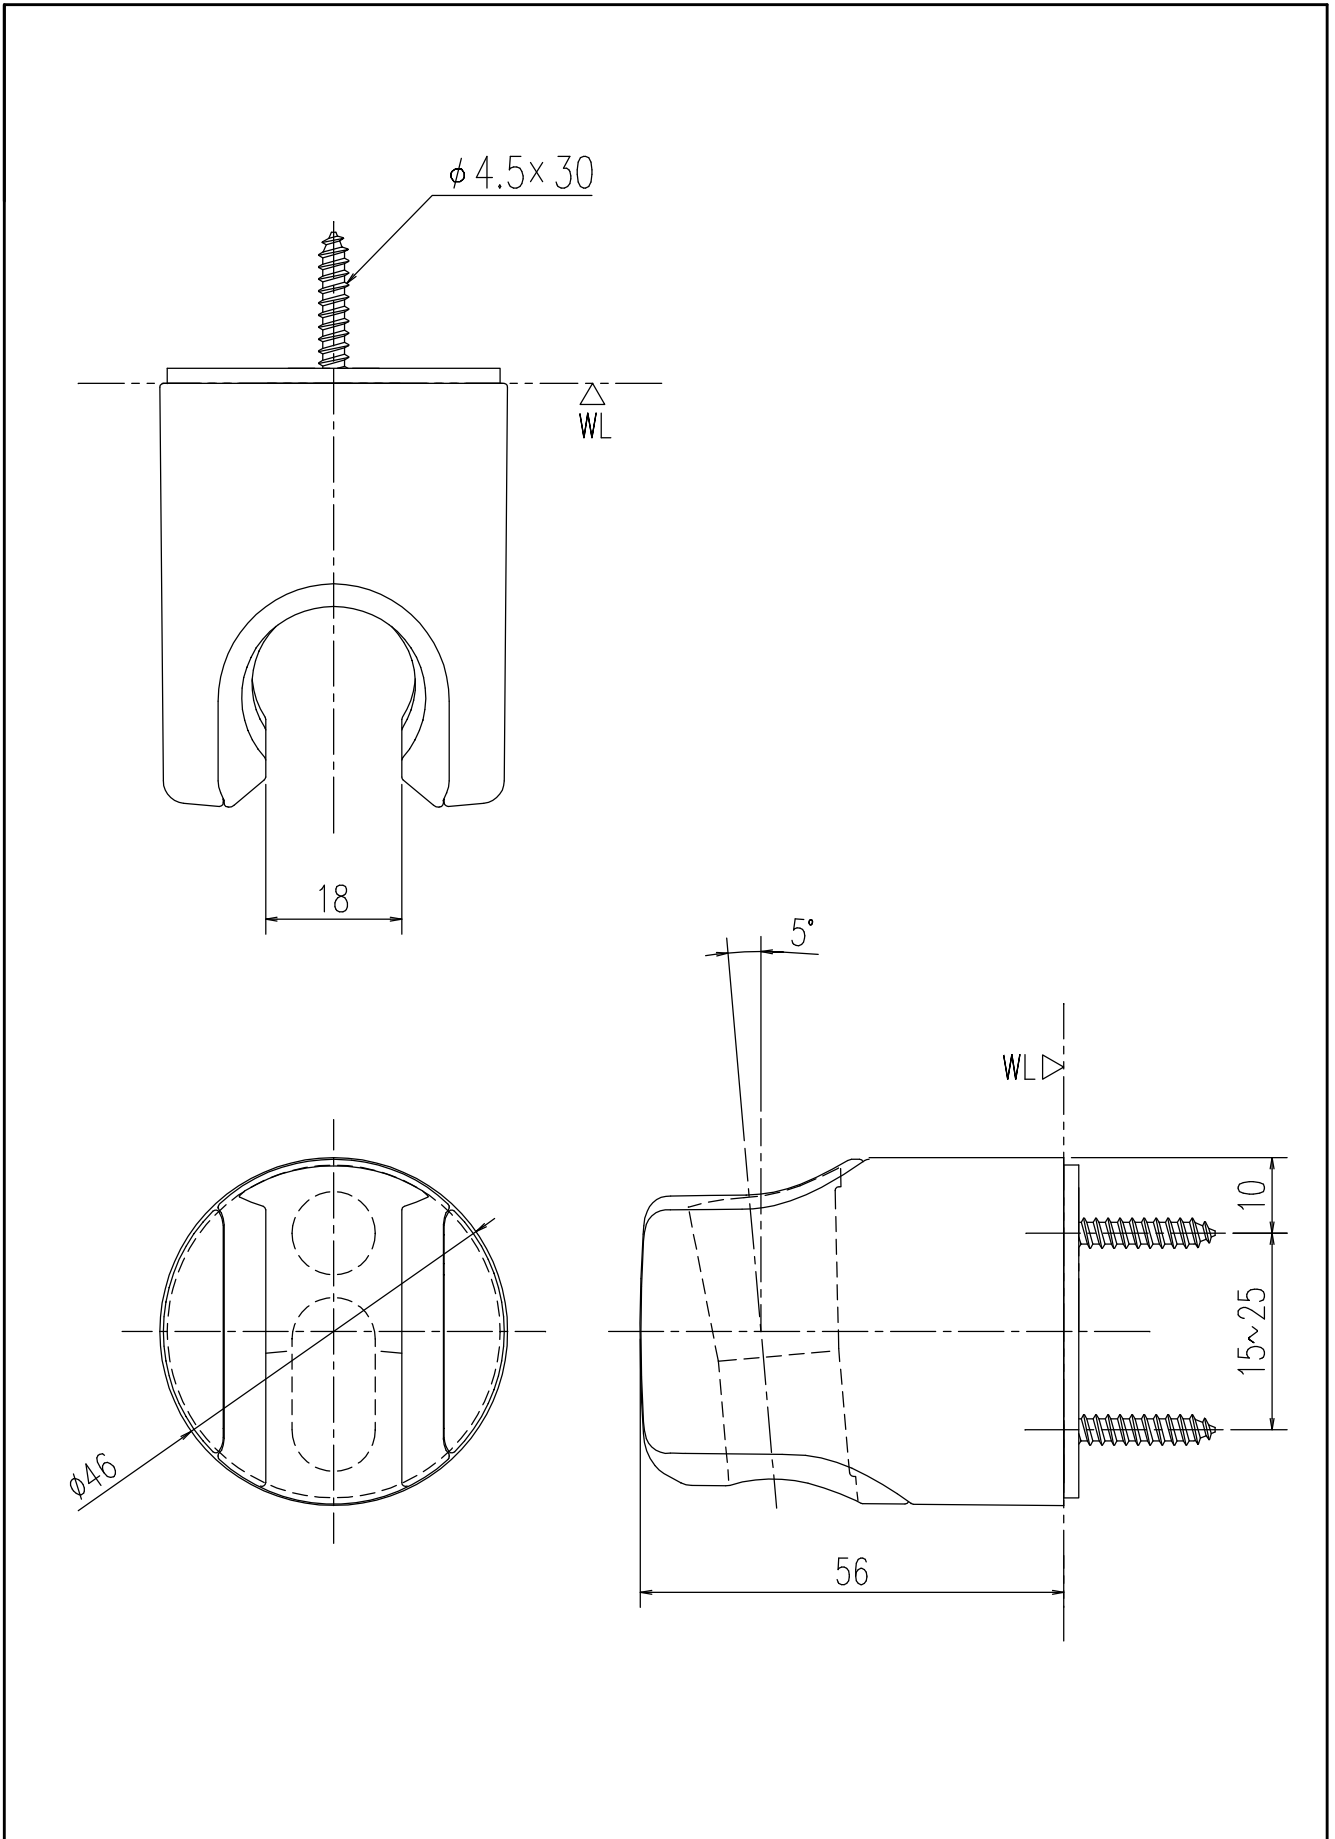

\*取付ビス BF-30E-PU  $\phi$ 4.5×30mm (2本)  
BF-30E-PU/N85  $\phi$ 4.5×34mm (2本)

BF-30E-PU . . . . . メッキ仕様  
BF-30E-PU/N85 . . . . . ライトグレー

特記事項	品名	図面	担当	検図	図番
	シャワーフック				日付
	品番	尺度	<b>株式会社 LIXIL</b>		
	BF-30E-PU	1/1			

特記事項	品名	シャワーフック	図面	担当	検図	図番
	品番	BF-FA30-PU	尺度	 株式会社 LIXIL		
			1/1			