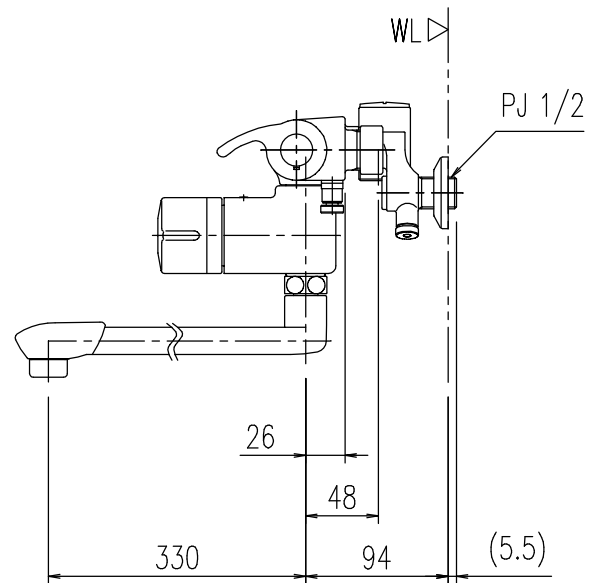

| | | | | | |
|------|---------------------|-----|-------------------|----|----|
| 特記事項 | 品名 | 図面 | 担当 | 検図 | 図番 |
| | サーモスタット付シャワーバス水栓 | | | | 日付 |
| | 品番 | 尺度 | 株式会社 LIXIL | | |
| | BF-7140TXV(330)-PU3 | 1/5 | | | |

| | | | | | | |
|------|----|----------------------|-----|-------------------|----|----|
| 特記事項 | 品名 | サーモスタット付シャワーバス水栓 | 図面 | 担当 | 検図 | 図番 |
| | 番 | BF-7140TNXV(330)-PU3 | 尺度 | 株式会社 LIXIL | | |
| | | | 1/5 | | | |
| | | | | | | 日付 |