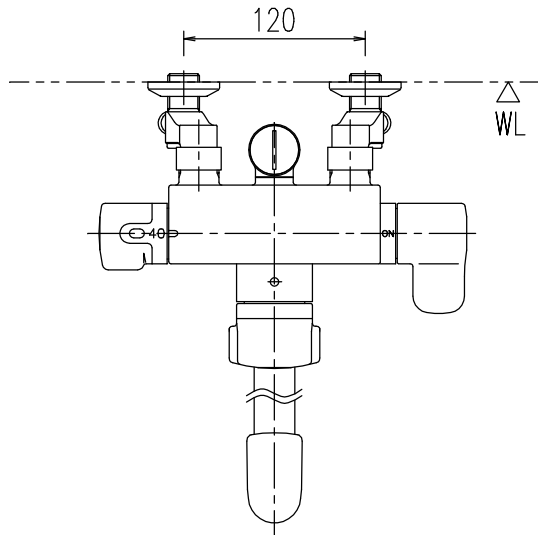

| | | | | | |
|------|---------------------|-----|-------------------|----|----|
| 特記事項 | 品名 | 図面 | 担当 | 検図 | 図番 |
| | サーモスタット付シャワーバス水栓 | | | | 日付 |
| | 品番 | 尺度 | 株式会社 LIXIL | | |
| | BF-7140TXV(330)-PU3 | 1/5 | | | |

| | | | | | | |
|------|----|----------------------|-----|-------------------|----|----|
| 特記事項 | 品名 | サーモスタット付シャワーバス水栓 | 図面 | 担当 | 検図 | 図番 |
| | 番 | BF-7140TNXV(330)-PU3 | 尺度 | 株式会社 LIXIL | | |
| | | | 1/5 | | | |
| | | | | | | 日付 |