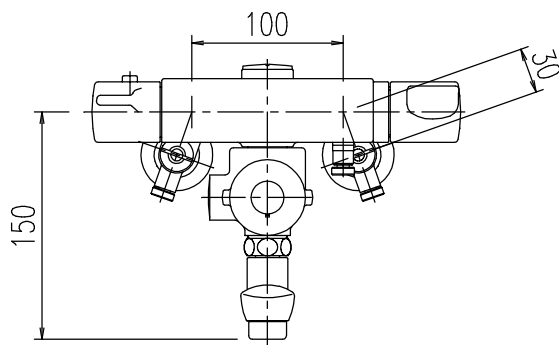

| | | | | | |
|------|---------------------|-----|-------------------|----|----|
| 特記事項 | 品名 | 図面 | 担当 | 検図 | 図番 |
| | サーモスタット付シャワーバス水栓 | | | | 日付 |
| | 品番 | 尺度 | 株式会社 LIXIL | | |
| | BF-7140TXV(330)-PU3 | 1/5 | | | |

| | | | | | | |
|------|----|----------------------|-----|-------------------|----|----|
| 特記事項 | 品名 | サーモスタット付シャワーバス水栓 | 図面 | 担当 | 検図 | 図番 |
| | 番 | BF-7140TNXV(330)-PU3 | 尺度 | 株式会社 LIXIL | | |
| | | | 1/5 | | | |
| | | | | | | 日付 |