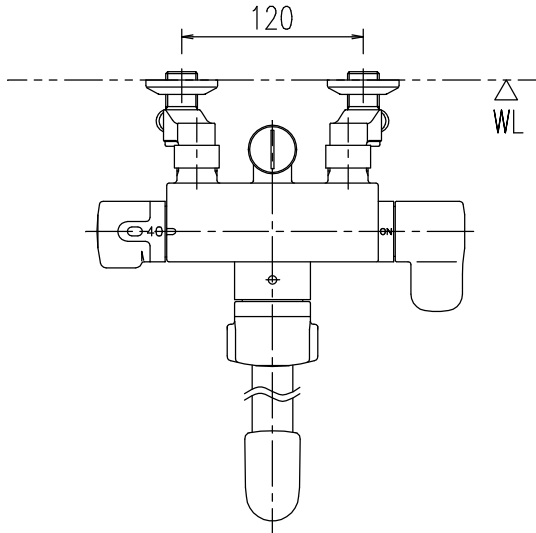

特記事項	品名	サーモスタット付シャワーバス水栓	図面	担当	検図	図番
	番	BF-7140TXW(330)-PU3	尺度	株式会社 LIXIL		
			1/5			
						日付

特記事項	品名	サーモスタット付シャワーバス水栓	図面	担当	検図	図番
	番	BF-7140TNXW(330)-PU3	尺度	株式会社 LIXIL		
			1/5			
						日付