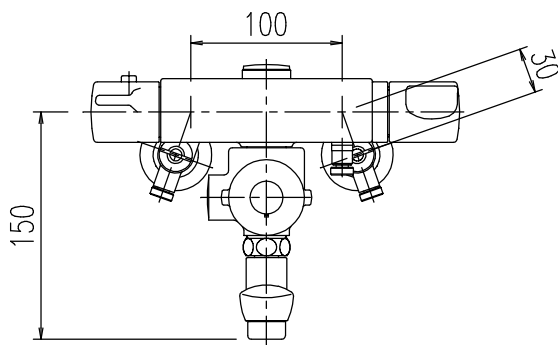

特記事項	品名	サーモスタット付シャワーバス水栓	図面	担当	検図	図番
	番	BF-7140TXW(330)-PU3	尺度	株式会社 LIXIL		
			1/5			
						日付

特記事項	品名	サーモスタット付シャワーバス水栓	図面	担当	検図	図番
	番	BF-7140TNXW(330)-PU3	尺度	株式会社 LIXIL		
			1/5			
						日付