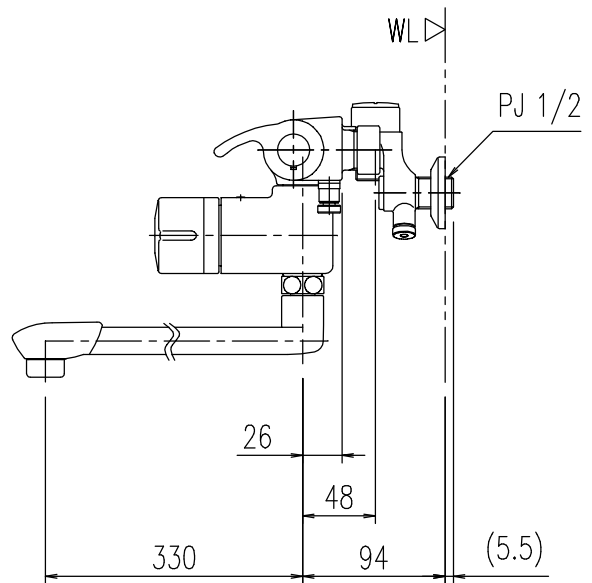

特記事項	品名	サーモスタット付シャワーバス水栓	図面	担当	検図	図番
	番	BF-7140TXW(330)-PU3	尺度	株式会社 LIXIL		
			1/5			
						日付

特記事項	品名	サーモスタット付シャワーバス水栓	図面	担当	検図	図番
	番	BF-7140TNXW(330)-PU3	尺度	株式会社 LIXIL		
			1/5			
						日付