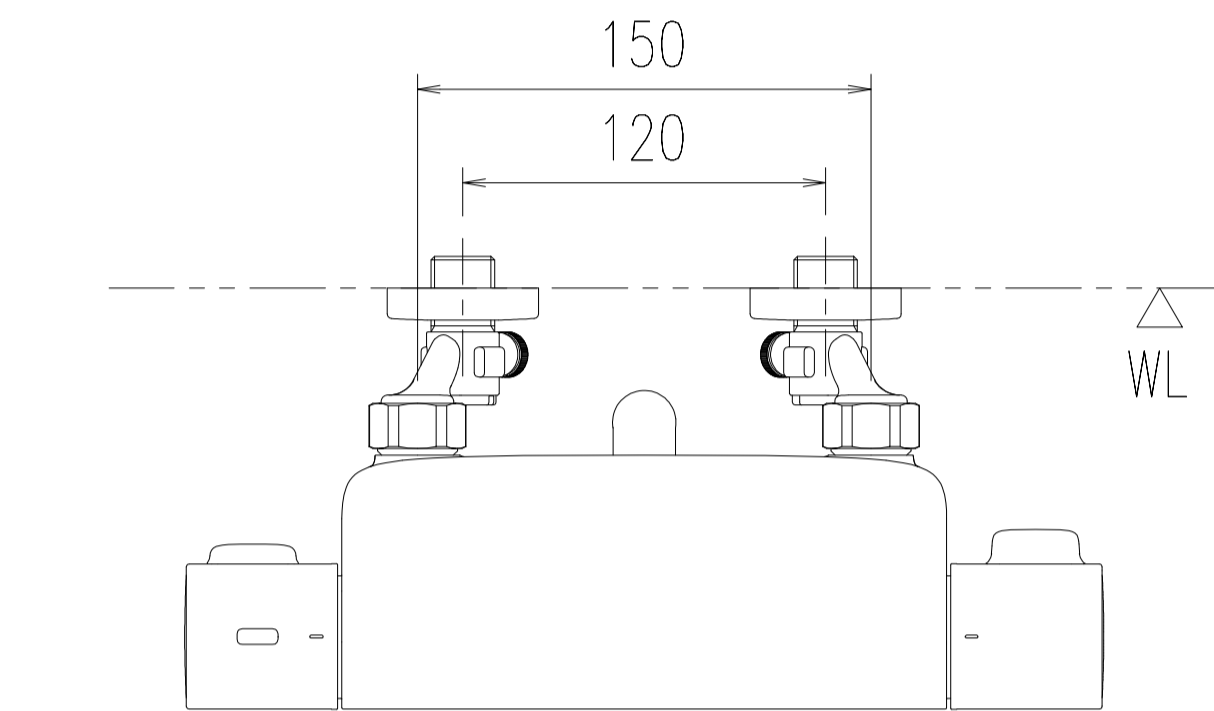

特記事項	品名	図面	担当	検図	図番
	サーモスタット付シャワーバス水栓				日付
	品番	尺度	株式会社 LIXIL		
	BF-BD147TX-J12PU	1/5			

特記事項	品名	サーモスタット付シャワーバス水栓	図面	担当	検図	図番
	品番	BF-BD147TNX-J12PU	尺度	株式会社 LIXIL		
			1/5			
						日付