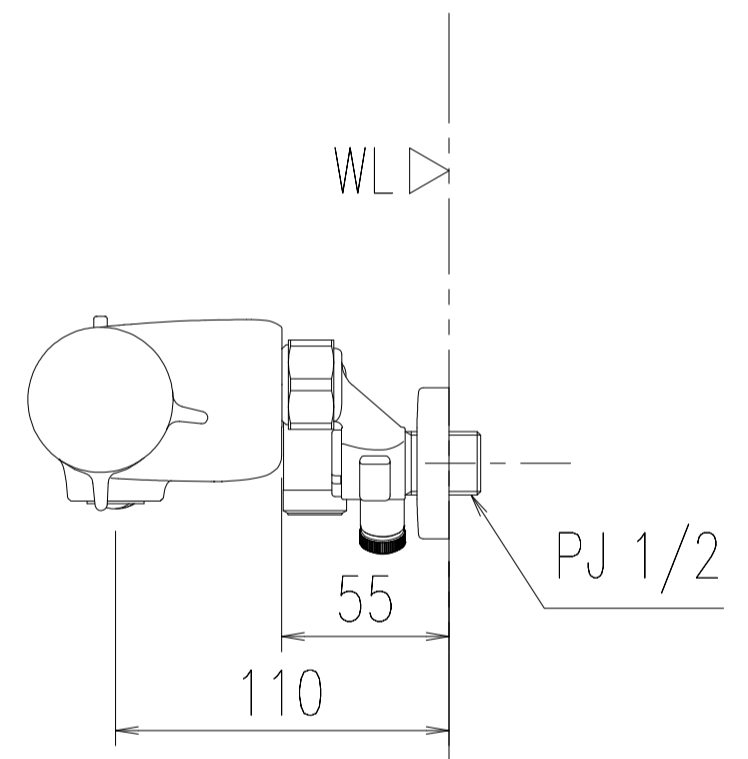

特記事項	品名	図面	担当	検図	図番
	サーモスタット付シャワーバス水栓				日付
	品番	尺度	株式会社 LIXIL		
	BF-BD147TX-J12PU	1/5			

特記事項	品名	サーモスタット付シャワーバス水栓	図面	担当	検図	図番
	品番	BF-BD147TNX-J12PU	尺度	株式会社 LIXIL		
			1/5			
						日付