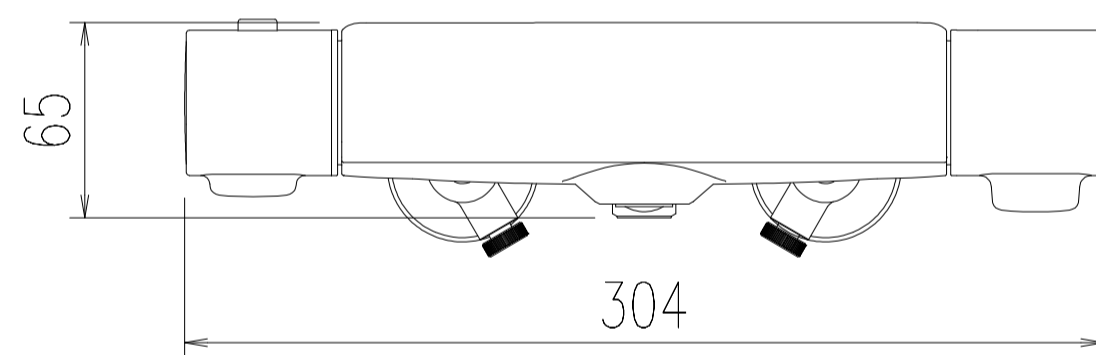

特記事項	品名	図面	担当	検図	図番
	サーモスタット付シャワーバス水栓				日付
	品番	尺度	株式会社 LIXIL		
	BF-BD147TX-J12PU	1/5			

特記事項	品名	サーモスタット付シャワーバス水栓	図面	担当	検図	図番
	品番	BF-BD147TNX-J12PU	尺度	株式会社 LIXIL		
			1/5			
						日付