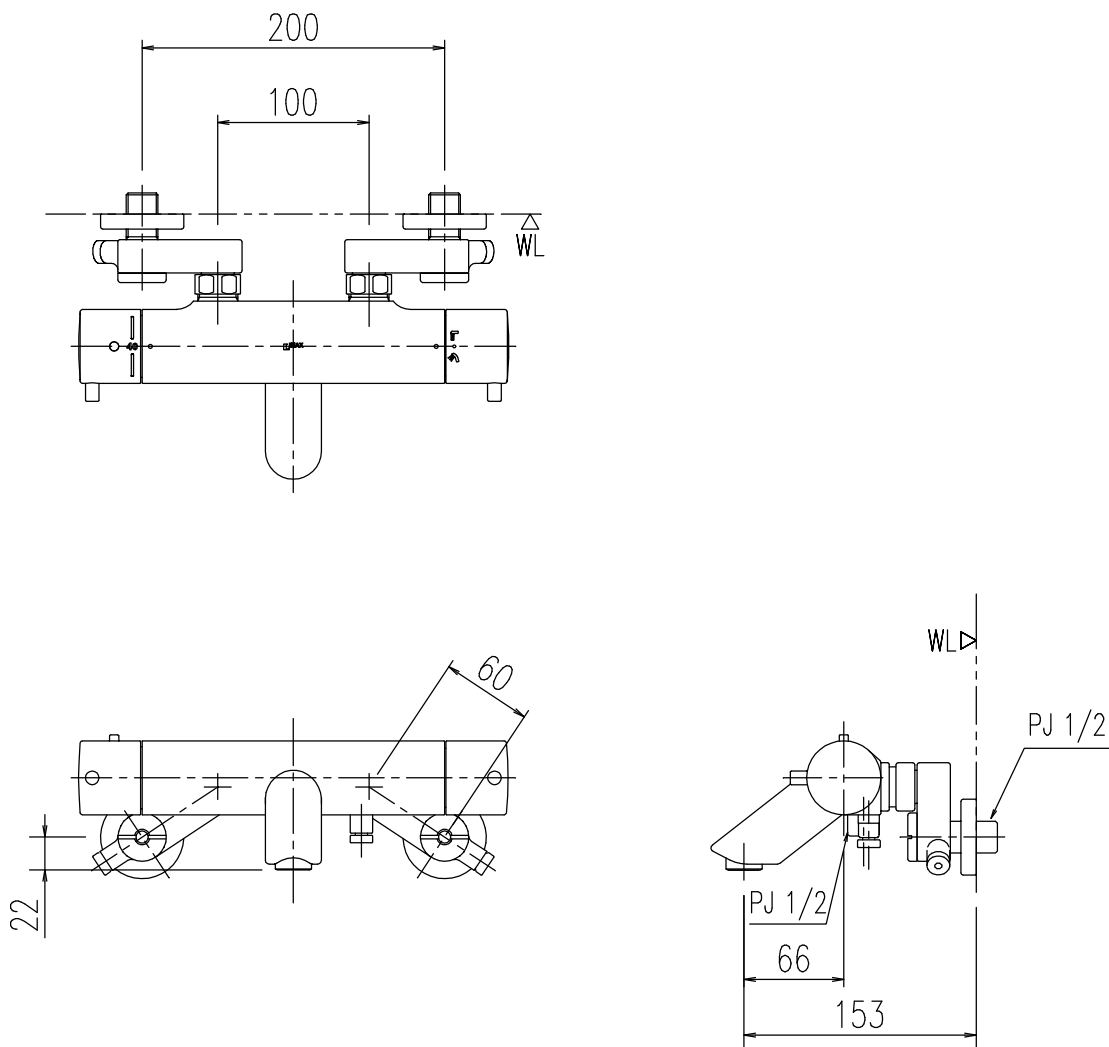

特記事項	品名	図面	担当	検図	図番
	サーモスタット付シャワーバス水栓				日付
	品番	尺度	 株式会社 LIXIL		
	BF-E146T-D-PU	1/5			

特記事項	品名	サーモスタット付シャワーバス水栓	図面	担当	検図	図番
	品番	BF-E146TN-D-PU	尺度	 株式会社 LIXIL		
			1/5			
						日付