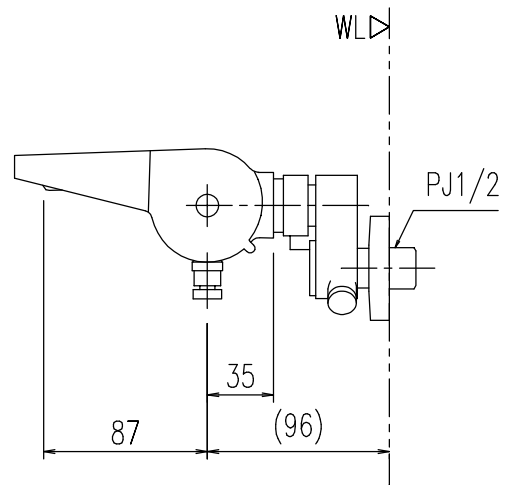

特記事項	品名	図面	担当	検図	図番
	サーモスタット付シャワーバス水栓				日付
	品番	尺度	<b>株式会社 LIXIL</b>		
	BF-GA147TX-PU3	1/4			

特記事項	品名	図面	担当	検図	図番
	サーモスタット付シャワーバス水栓				日付
	品番	尺度	<b>株式会社 LIXIL</b>		
	BF-GA147TNX-PU3	1/4			