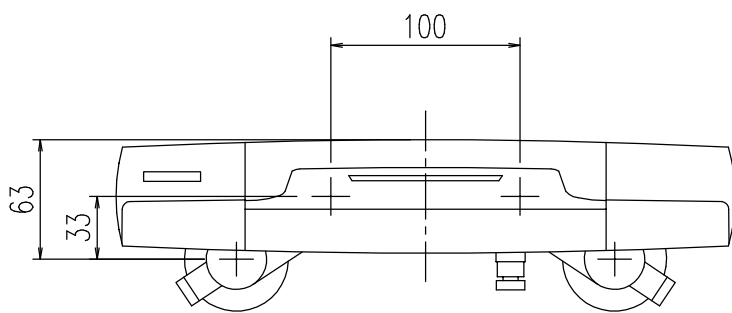

特記事項	品名	図面	担当	検図	図番
	サーモスタット付シャワーバス水栓				日付
	品番	尺度	<b>株式会社 LIXIL</b>		
	BF-GA147TX-PU3	1/4			

特記事項	品名	図面	担当	検図	図番
	サーモスタット付シャワーバス水栓				日付
	品番	尺度	<b>株式会社 LIXIL</b>		
	BF-GA147TNX-PU3	1/4			