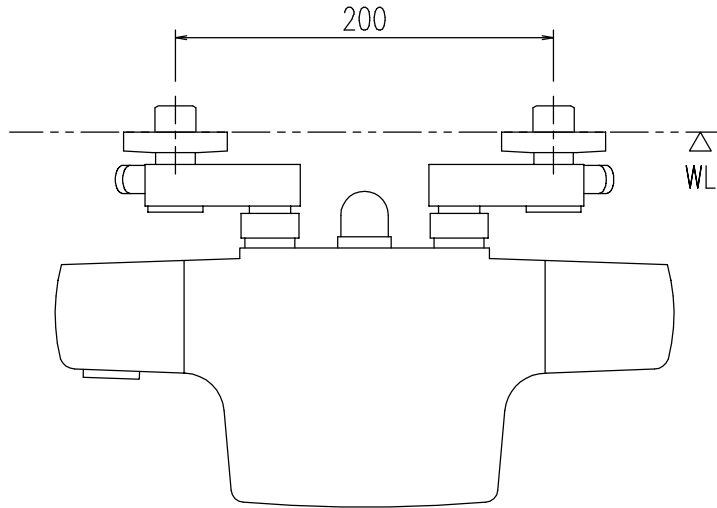

特記事項	品名	図面	担当	検図	図番
	サーモスタット付シャワーバス水栓				日付
	品番	尺度	<b>株式会社 LIXIL</b>		
	BF-GA147TX-PU3	1/4			

特記事項	品名	図面	担当	検図	図番
	サーモスタット付シャワーバス水栓				日付
	品番	尺度	<b>株式会社 LIXIL</b>		
	BF-GA147TNX-PU3	1/4			