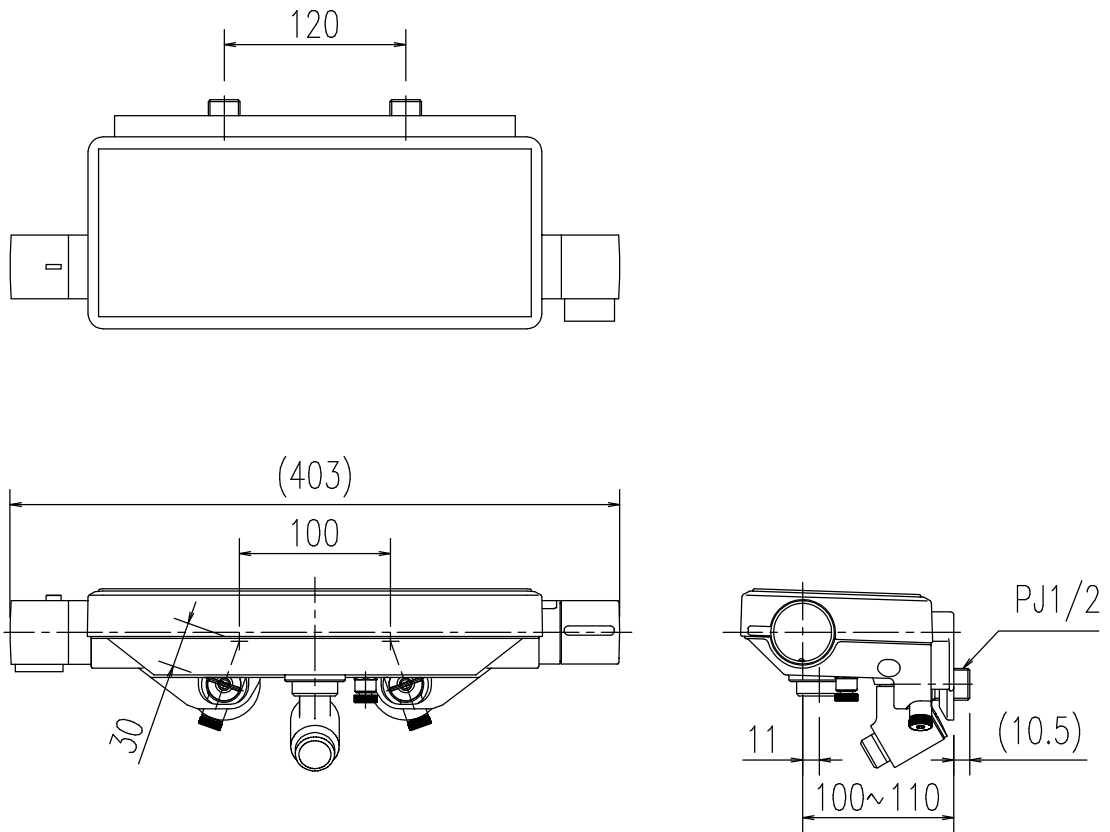

色：ホワイト

特記事項	品名	図面	担当	検図	図番
	サーモスタット付シャワーバス水栓				日付
	品番	尺度	<b>株式会社 LIXIL</b>		
	BF-HW147TXV-PU1	1/5			

色：ホワイト

特記事項	品名	図面	担当	検図	図番
	サーモスタット付シャワーバス水栓				日付
	品番	尺度	<b>株式会社 LIXIL</b>		
	BF-HW147TNXV-PU1	1/5			