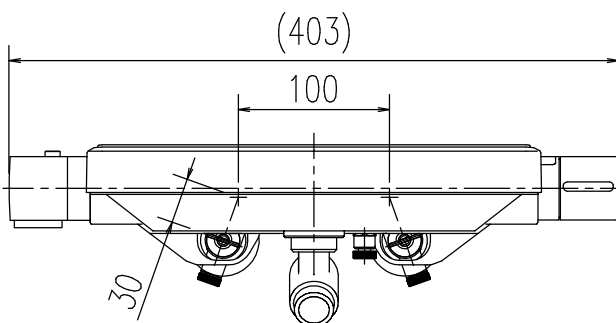

色：ホワイト

特記事項	品名	図面	担当	検図	図番
	サーモスタット付シャワーバス水栓				日付
	品番	尺度	<b>株式会社 LIXIL</b>		
	BF-HW147TXW-PU1	1/5			

色：ホワイト

特記事項	品名	図面	担当	検図	図番
	サーモスタット付シャワーバス水栓				日付
	品番	尺度	<b>株式会社 LIXIL</b>		
	BF-HW147TNXW-PU1	1/5			