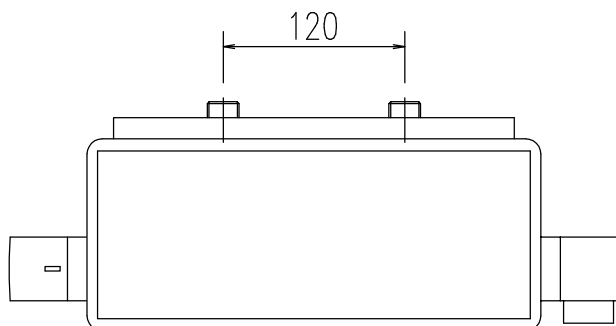

色：ホワイト

特記事項	品名	図面	担当	検図	図番
	サーモスタット付シャワーバス水栓				日付
	品番	尺度	<b>株式会社 LIXIL</b>		
	BF-HW147TXW-PU1	1/5			

色：ホワイト

特記事項	品名	図面	担当	検図	図番
	サーモスタット付シャワーバス水栓				日付
	品番	尺度	<b>株式会社 LIXIL</b>		
	BF-HW147TNXW-PU1	1/5			