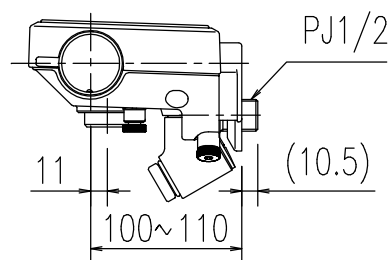

色：ホワイト

特記事項	品名	図面	担当	検図	図番
	サーモスタット付シャワーバス水栓				日付
	品番	尺度	<b>株式会社 LIXIL</b>		
	BF-HW147TXW-PU1	1/5			

色：ホワイト

特記事項	品名	図面	担当	検図	図番
	サーモスタット付シャワーバス水栓				日付
	品番	尺度	<b>株式会社 LIXIL</b>		
	BF-HW147TNXW-PU1	1/5			