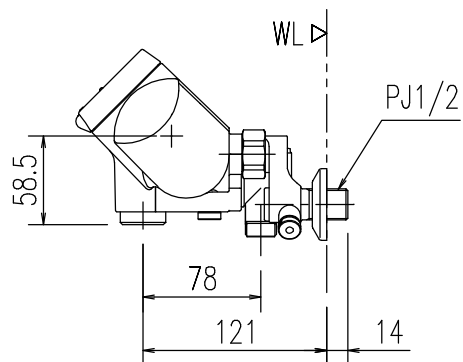

特記事項	品名	サーモスタット付シャワー水栓	図面	担当	検図	図番
						日付
	品番	BF-HW156TXV-PU	尺度	株式会社 LIXIL		
			1/5			

特記事項	品名	サーモスタット付シャワー水栓	図面	担当	検図	図番
	番	BF-HW156TNXV-PU	尺度	株式会社 LIXIL		
			1/5			
						日付