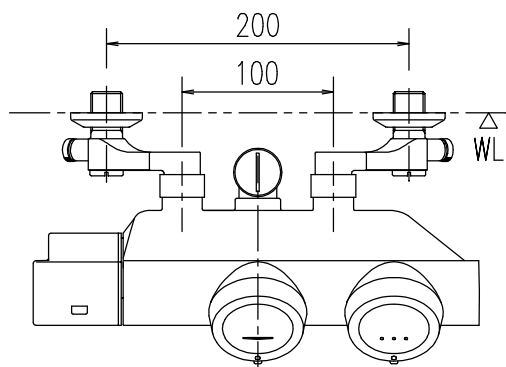

特記事項	品名	サーモスタット付シャワー水栓	図面	担当	検図	図番
						日付
	品番	BF-HW156TXV-PU	尺度	株式会社 LIXIL		
			1/5			

特記事項	品名	サーモスタット付シャワー水栓	図面	担当	検図	図番
	番	BF-HW156TNXV-PU	尺度	株式会社 LIXIL		
			1/5			
						日付