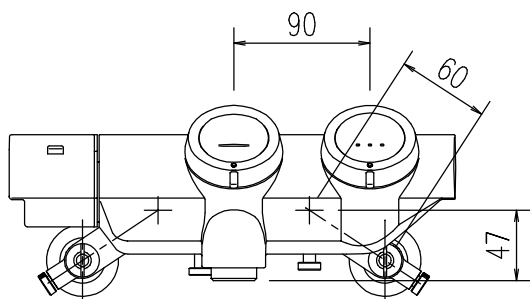

特記事項	品名	サーモスタット付シャワー水栓	図面	担当	検図	図番
						日付
	品番	BF-HW156TXV-PU	尺度	株式会社 LIXIL		
			1/5			

特記事項	品名	サーモスタット付シャワー水栓	図面	担当	検図	図番
	番	BF-HW156TNXV-PU	尺度	株式会社 LIXIL		
			1/5			
						日付