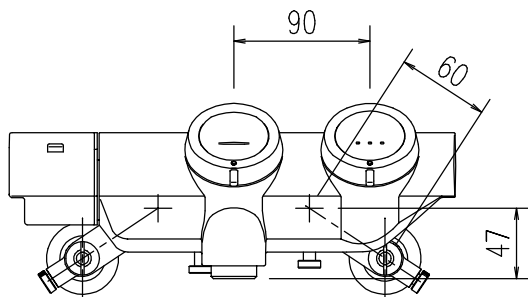

特記事項	品名	サーモスタット付シャワー水栓	図面	担当	検図	図番
						日付
	品番	BF-HW156TXW-PU	尺度	株式会社 LIXIL		
			1/5			

特記事項	品名	サーモスタット付シャワー水栓	図面	担当	検図	図番
						日付
	品番	BF-HW156TNXW-PU	尺度	株式会社 LIXIL		
			1/5			