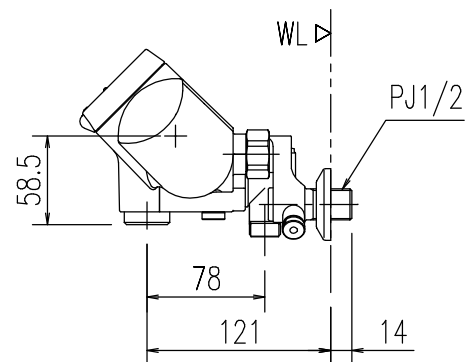

特記事項	品名	サーモスタット付シャワー水栓	図面	担当	検図	図番
						日付
	品番	BF-HW156TXW-PU	尺度	株式会社 LIXIL		
			1/5			

特記事項	品名	サーモスタット付シャワー水栓	図面	担当	検図	図番
						日付
	品番	BF-HW156TNXW-PU	尺度	株式会社 LIXIL		
			1/5			