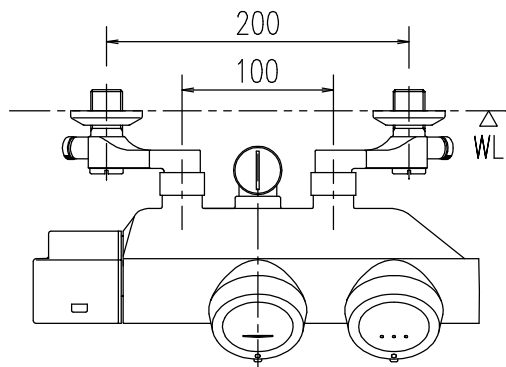

特記事項	品名	サーモスタット付シャワー水栓	図面	担当	検図	図番
						日付
	品番	BF-HW156TXW-PU	尺度	株式会社 LIXIL		
			1/5			

特記事項	品名	サーモスタット付シャワー水栓	図面	担当	検図	図番
						日付
	品番	BF-HW156TNXW-PU	尺度	株式会社 LIXIL		
			1/5			