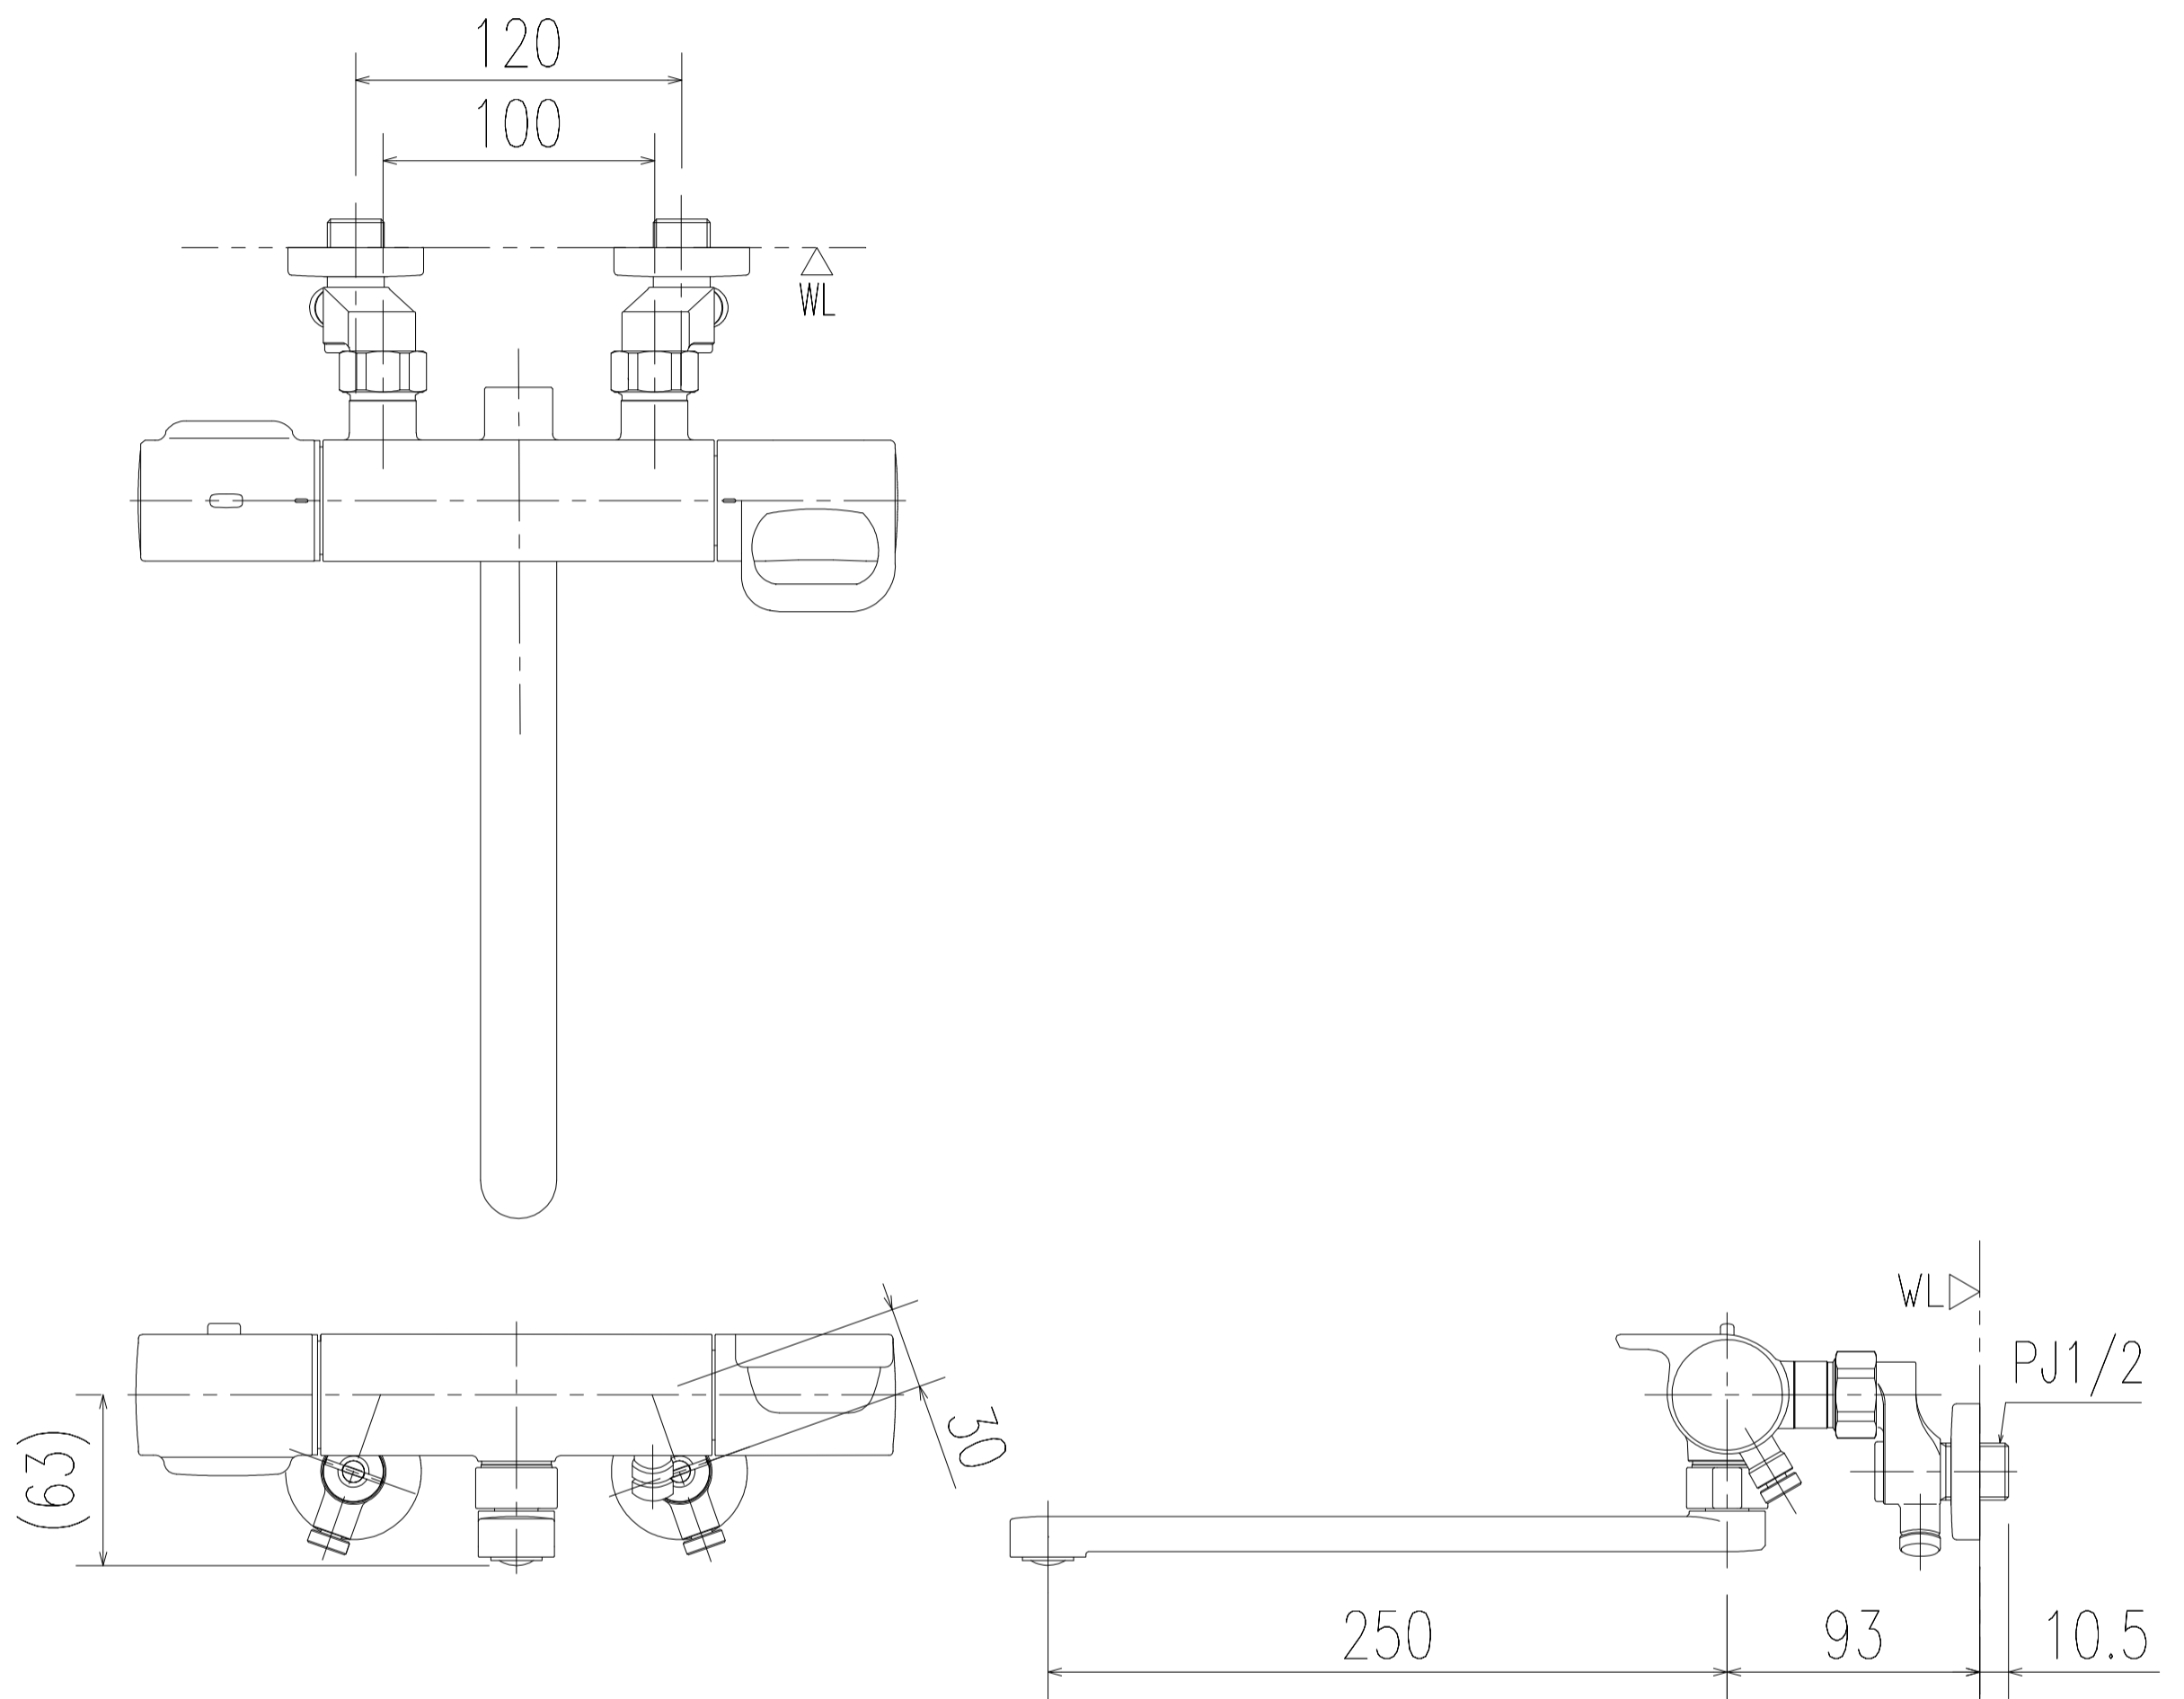

特記事項	品名	サーモスタット付シャワーバス水栓	図面	担当	検図	図番
	品番	BF-KA145TX(250)-F12PU	尺度	株式会社 LIXIL		
			1/5			

特記事項	品名	サーモスタット付シャワーバス水栓	図面	担当	検図	図番
	品番		尺度	株式会社 LIXIL		
		BF-KA145TNX(250)-F12PU	1/5			