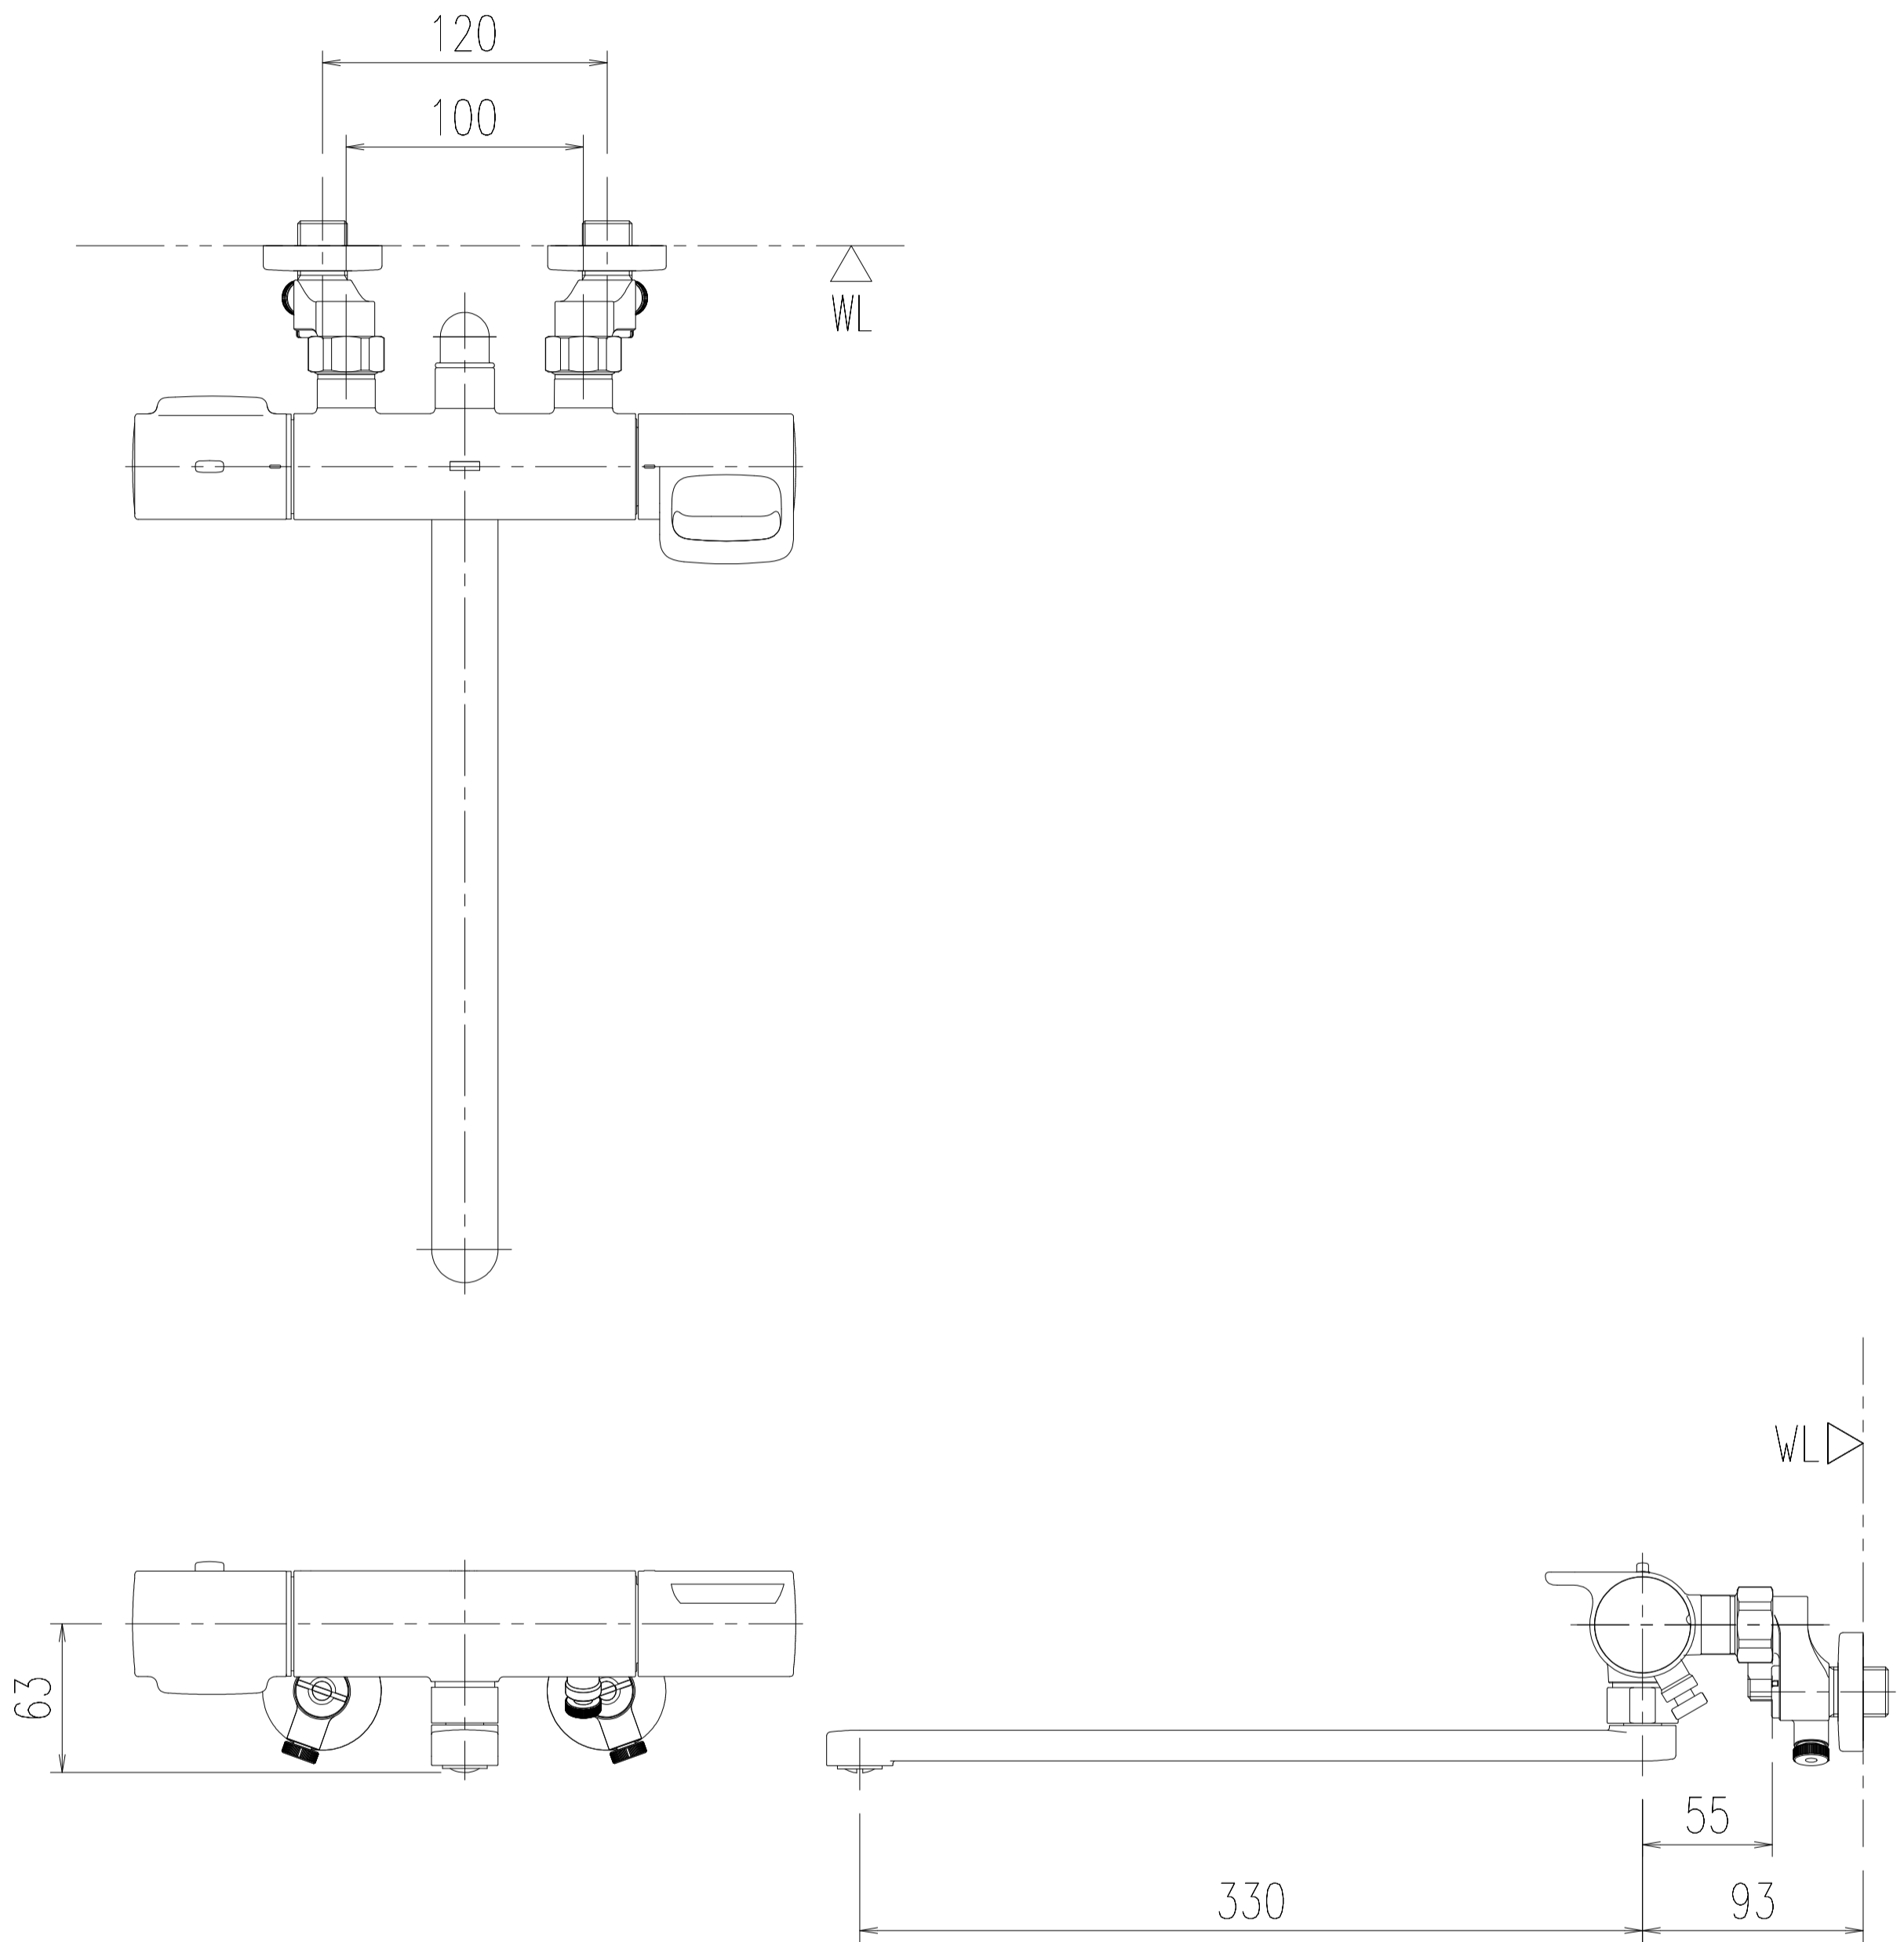

特記事項	品名	サーモスタット付シャワーバス水栓	図面	担当	検図	図番
	品番	BF-KA145TX(330)-F12PU	尺度	株式会社 LIXIL		
			1/5			

特記事項	品名	サーモスタット付シャワーバス水栓	図面	担当	検図	図番
	品番	BF-KA145TNX(330)-F12PU	尺度	株式会社 LIXIL		
			1/5			