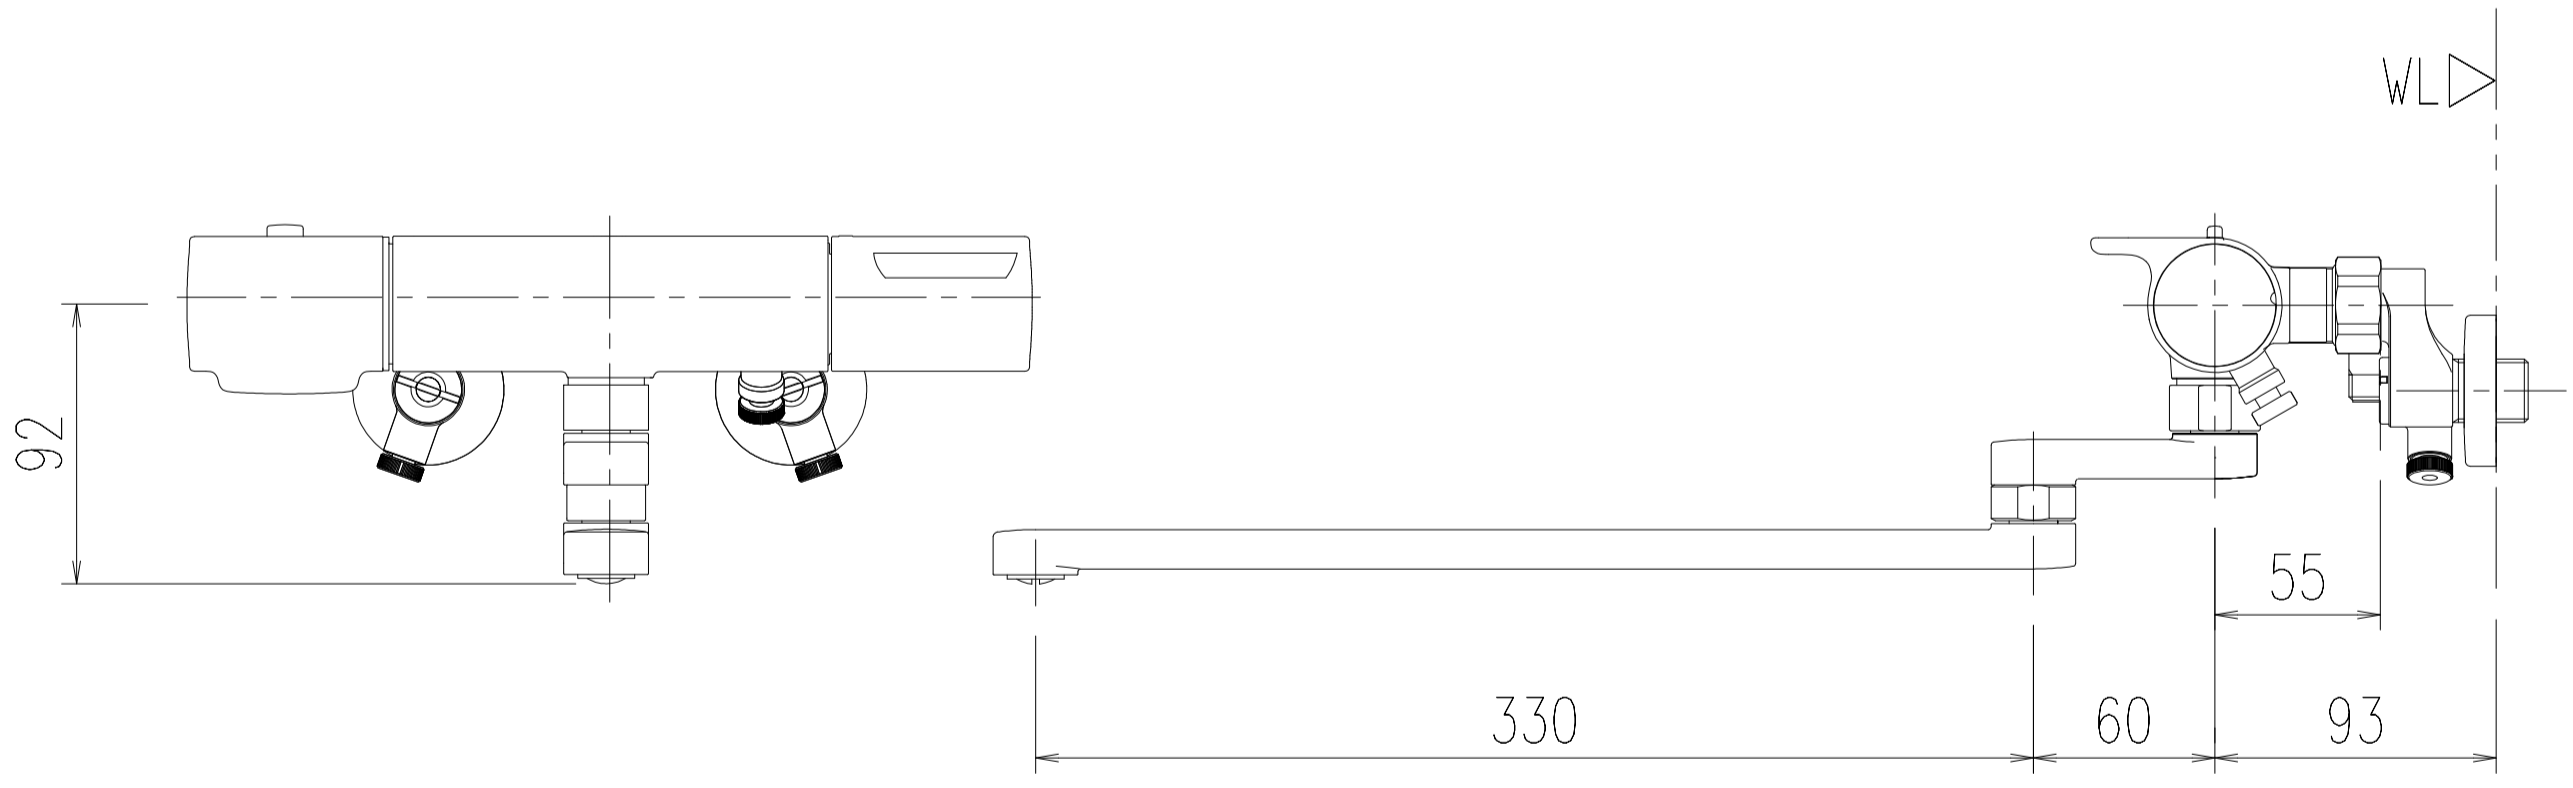

特記事項	品名	サーモスタット付シャワーバス水栓	図面	担当	検図	図番
	品番		尺度	株式会社 LIXIL		
		BF-KA145TX(390W)-F12PU	1/5			

特記事項	品名	サーモスタット付シャワーバス水栓	図面	担当	検図	図番
	品番		尺度	株式会社 LIXIL		
		BF-KA145TNX(390W)-F12PU	1/5			