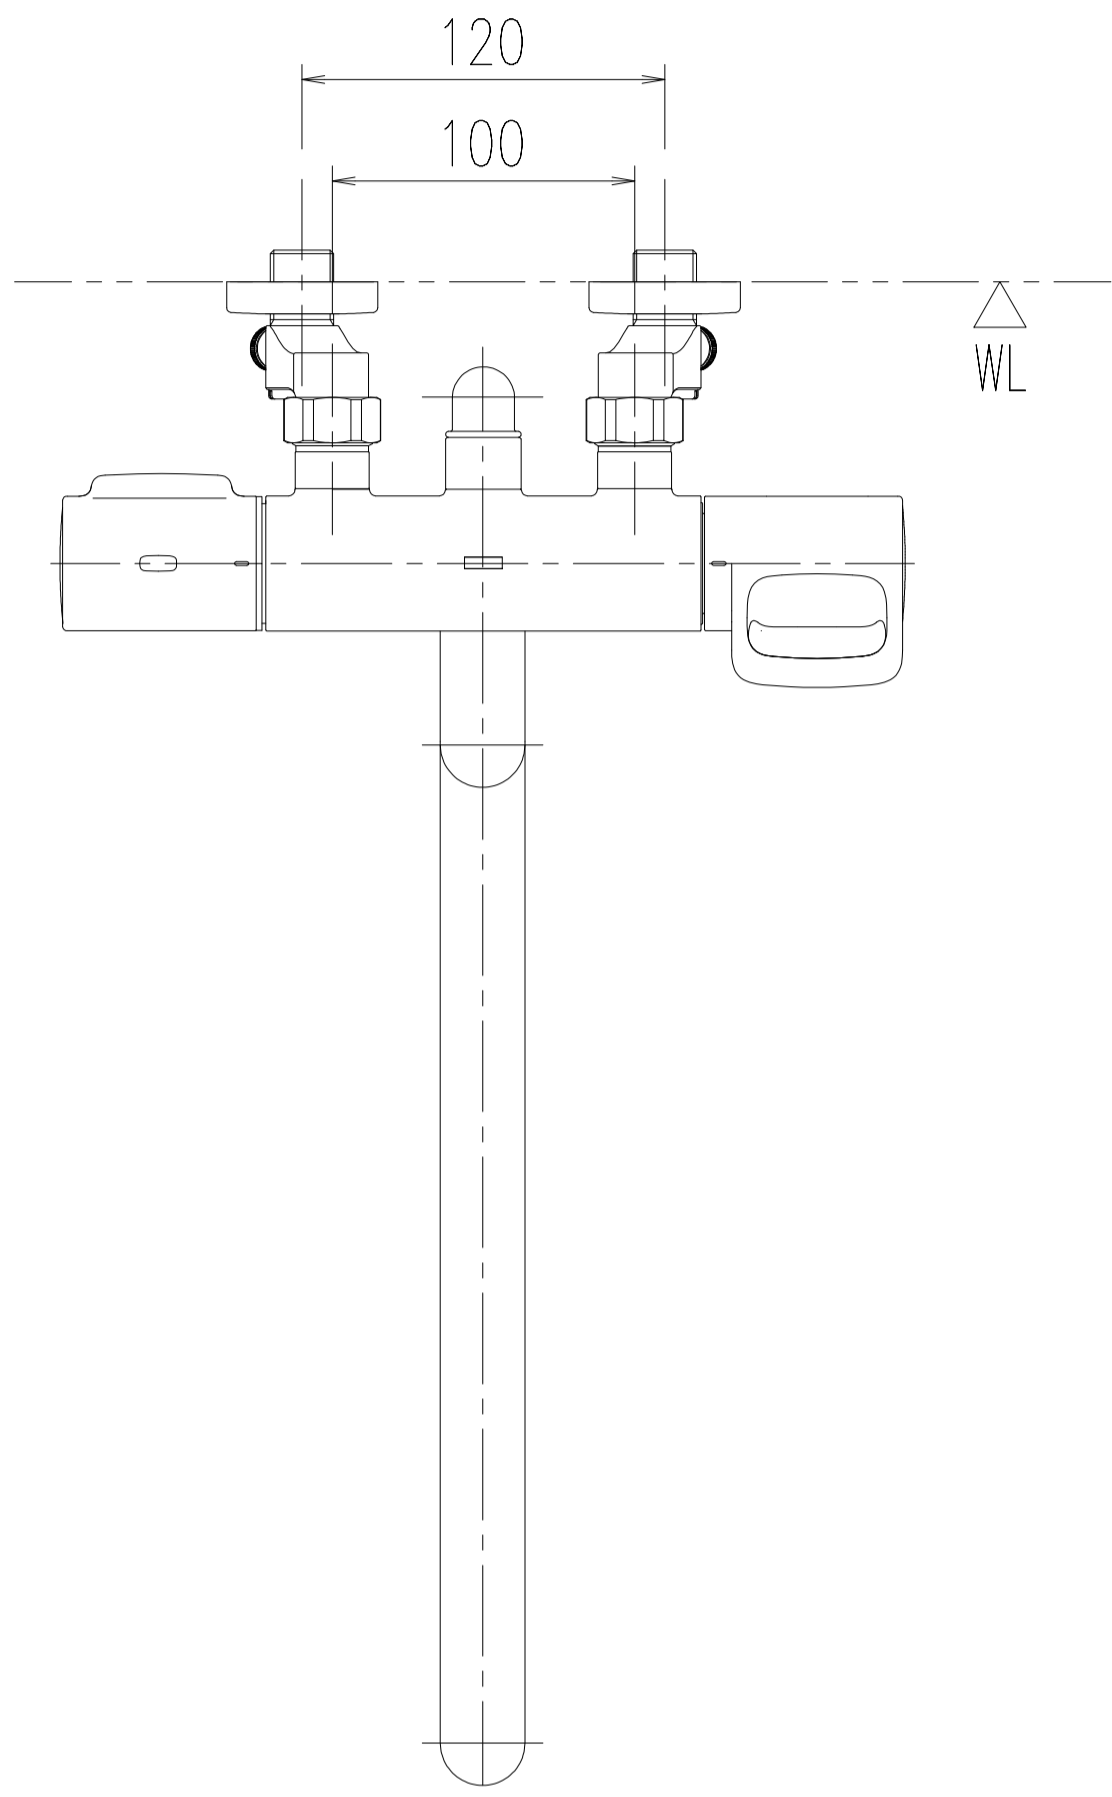

特記事項	品名	サーモスタット付シャワーバス水栓	図面	担当	検図	図番
	品番		尺度	株式会社 LIXIL		
		BF-KA145TX(390W)-F12PU	1/5			

特記事項	品名	サーモスタット付シャワーバス水栓	図面	担当	検図	図番
	品番		尺度	株式会社 LIXIL		
		BF-KA145TNX(390W)-F12PU	1/5			