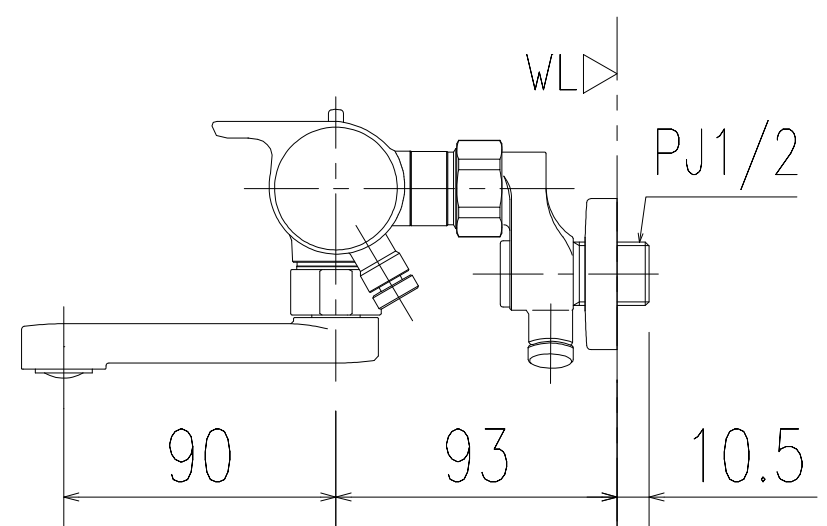

特記事項	品名	サーモスタット付シャワーバス水栓	図面	担当	検図	図番
						日付
	品番	BF-KA147TX-F12PU	尺度	株式会社 LIXIL		
			1/5			

特記事項	品名	サーモスタット付シャワーバス水栓	図面	担当	検図	図番
						日付
	品番	BF-KA147TNX-F12PU	尺度	株式会社 LIXIL		
			1/5			