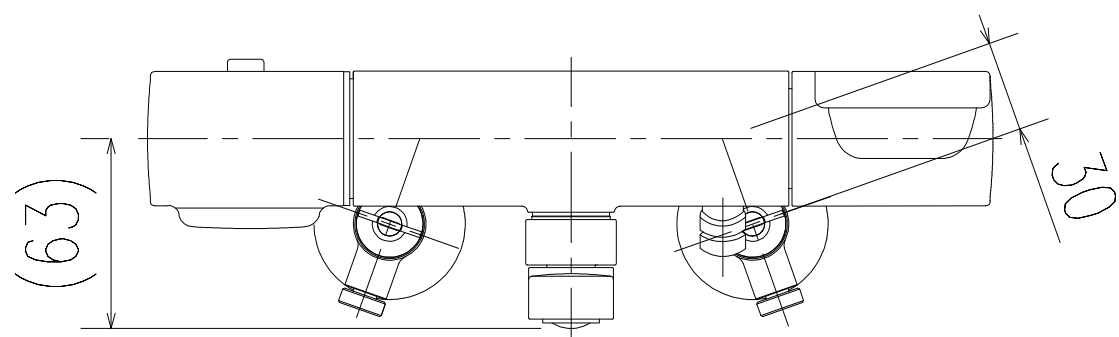

特記事項	品名	サーモスタット付シャワーバス水栓	図面	担当	検図	図番
						日付
	品番	BF-KA147TX-F12PU	尺度	株式会社 LIXIL		
			1/5			

特記事項	品名	サーモスタット付シャワーバス水栓	図面	担当	検図	図番
						日付
	品番	BF-KA147TNX-F12PU	尺度	株式会社 LIXIL		
			1/5			