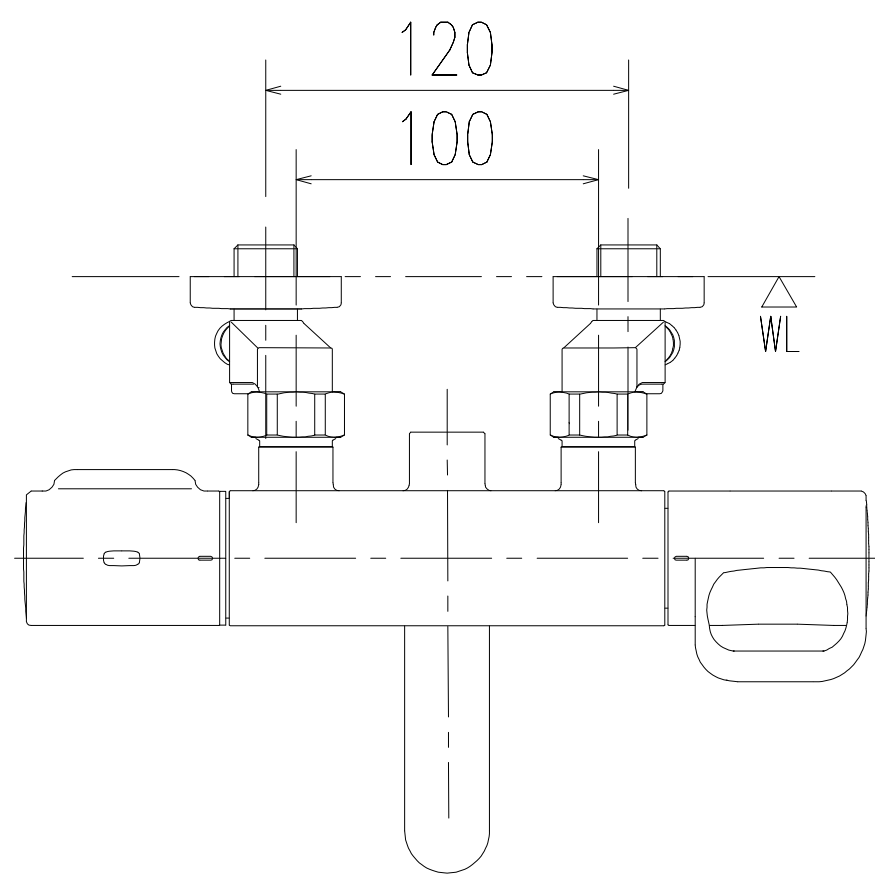

特記事項	品名	サーモスタット付シャワーバス水栓	図面	担当	検図	図番
						日付
	品番	BF-KA147TX-F12PU	尺度	株式会社 LIXIL		
			1/5			

特記事項	品名	サーモスタット付シャワーバス水栓	図面	担当	検図	図番
						日付
	品番	BF-KA147TNX-F12PU	尺度	株式会社 LIXIL		
			1/5			