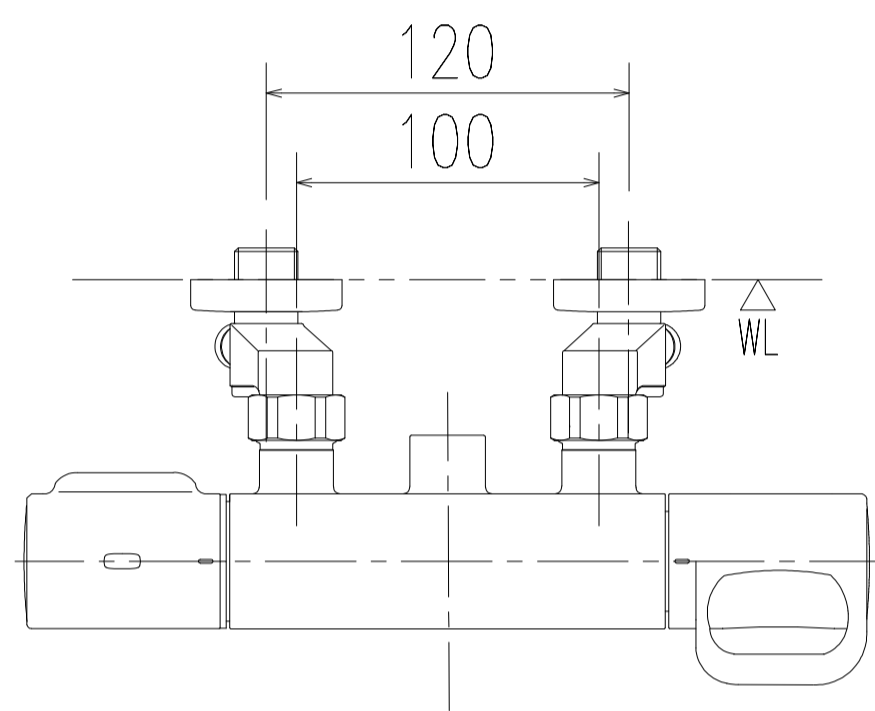

特記事項	品名	サーモスタット付シャワーバス水栓	図面	担当	検図	図番
	品番		尺度	株式会社 LIXIL		
		BF-KA247TX-F12PU	1/5			

特記事項	品名	サーモスタット付シャワーバス水栓	図面	担当	検図	図番
						日付
	品番	BF-KA247TNX-F12PU	尺度	株式会社 LIXIL		
			1/5			