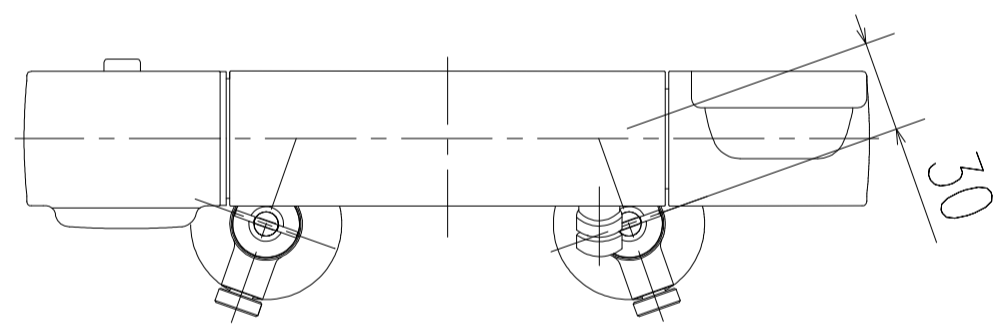

特記事項	品名	サーモスタット付シャワーバス水栓	図面	担当	検図	図番
	品番		尺度	株式会社 LIXIL		
		BF-KA247TX-F12PU	1/5			

特記事項	品名	サーモスタット付シャワーバス水栓	図面	担当	検図	図番
						日付
	品番	BF-KA247TNX-F12PU	尺度	株式会社 LIXIL		
			1/5			