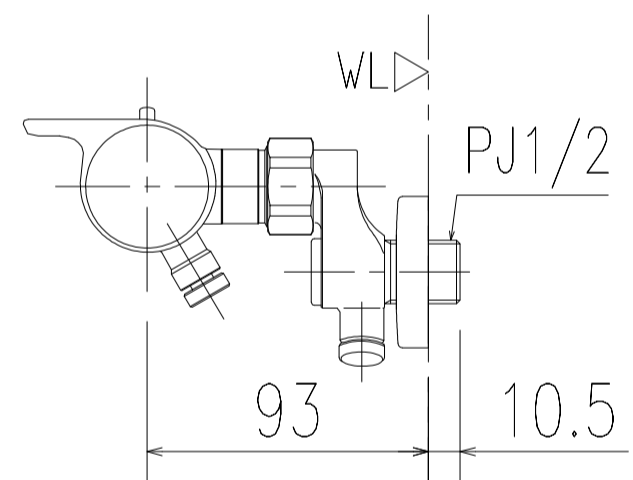

特記事項	品名	サーモスタット付シャワーバス水栓	図面	担当	検図	図番
	品番		尺度	株式会社 LIXIL		
		BF-KA247TX-F12PU	1/5			

特記事項	品名	サーモスタット付シャワーバス水栓	図面	担当	検図	図番
						日付
	品番	BF-KA247TNX-F12PU	尺度	株式会社 LIXIL		
			1/5			