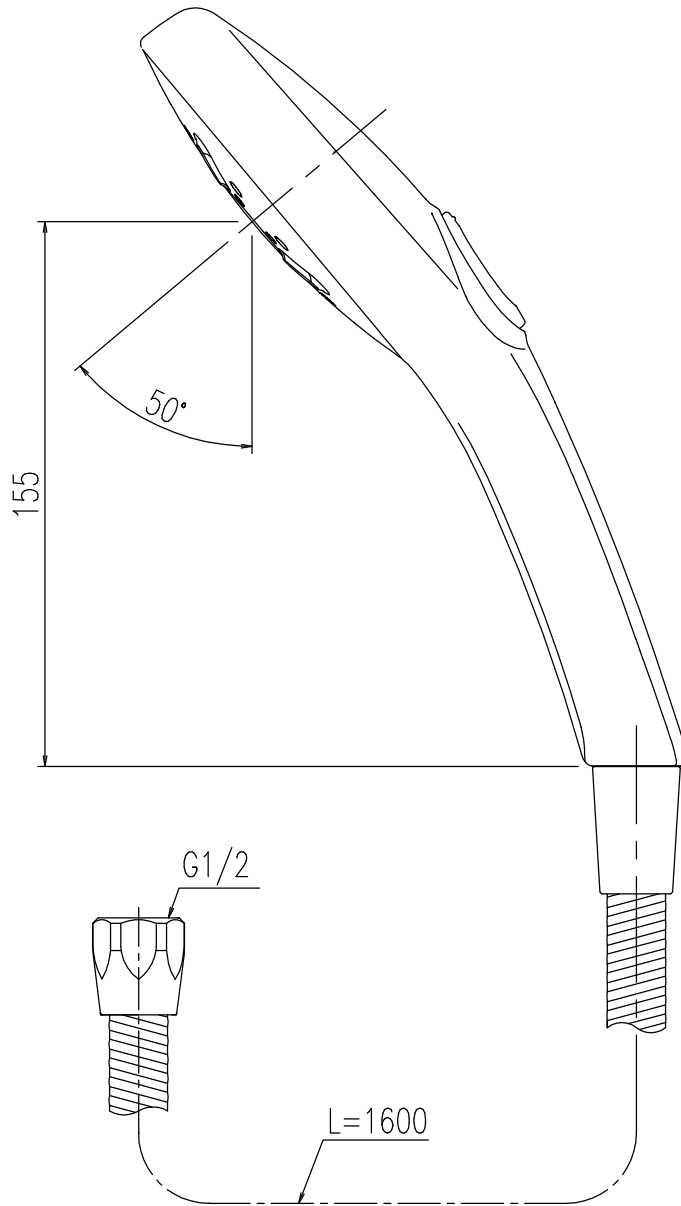

・散水板色：FW1（ホワイト）、N11（ブラック）

特記事項	品名	図面	担当	検図	図番
	ハンドシャワー				日付
	品番	尺度	株式会社 LIXIL		
	BF-SM6BSE-PU	1/2			

・散水板色：FW1（ホワイト）、N11（ブラック）

特記事項	品名	図面	担当	検図	図番
	ハンドシャワー				日付
	品番	尺度	株式会社 LIXIL		
	BF-SM6BSE(1.6)-PU	1/2			

・散水板色：FW1（ホワイト）、N11（ブラック）

特記事項	品名	図面	担当	検図	図番
	ハンドシャワー				日付
	品番	尺度	株式会社 LIXIL		
	BF-SM6BSE(1.7)-PU	1/2			

・散水板色：FW1（ホワイト）、N11（ブラック）

特記事項	品名	図面	担当	検図	図番
	ハンドシャワー				日付
	品番	尺度	株式会社 LIXIL		
	BF-SM6BSE(1.8)-PU	1/2			