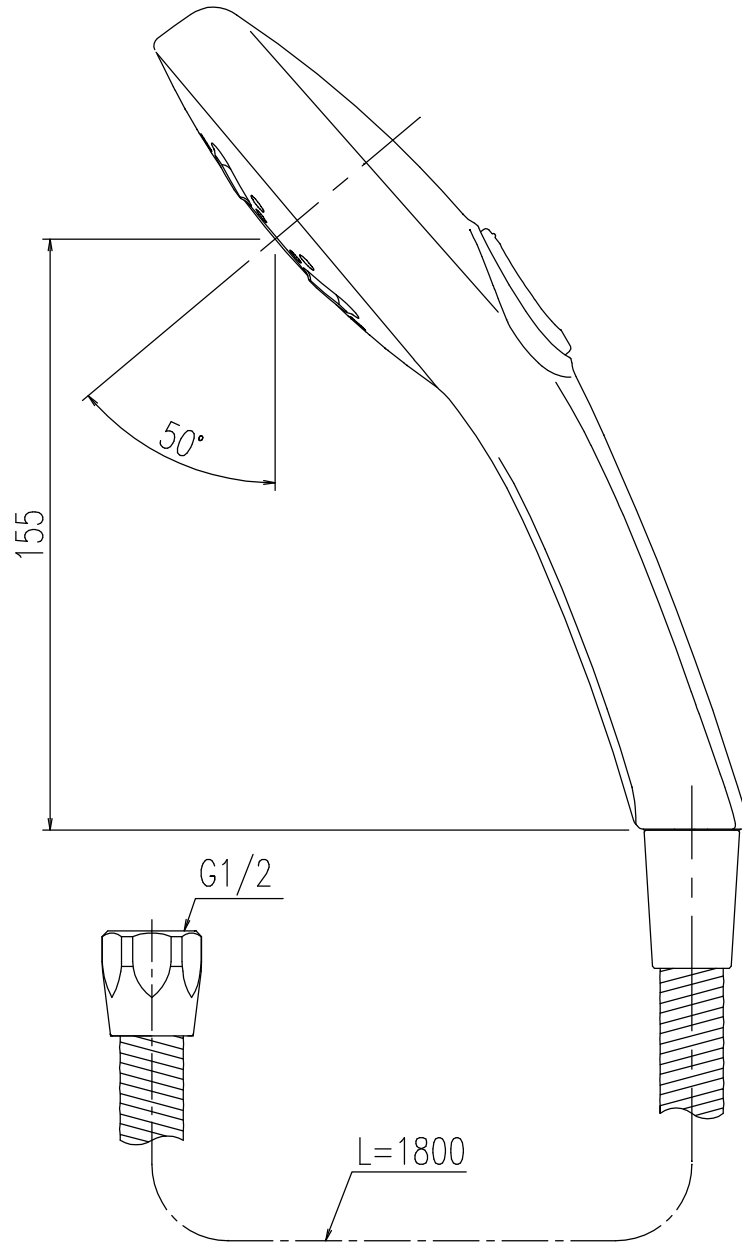

・散水板色：FW1（ホワイト）、N11（ブラック）

特記事項	品名	図面	担当	検図	図番
	ハンドシャワー				日付
	品番	尺度	株式会社 LIXIL		
	BF-SM6BSE-PU	1/2			

・散水板色：FW1（ホワイト）、N11（ブラック）

特記事項	品名	図面	担当	検図	図番
	ハンドシャワー				日付
	品番	尺度	株式会社 LIXIL		
	BF-SM6BSE(1.6)-PU	1/2			

・散水板色：FW1（ホワイト）、N11（ブラック）

特記事項	品名	図面	担当	検図	図番
	ハンドシャワー				日付
	品番	尺度	株式会社 LIXIL		
	BF-SM6BSE(1.7)-PU	1/2			

・散水板色：FW1（ホワイト）、N11（ブラック）

特記事項	品名	図面	担当	検図	図番
	ハンドシャワー				日付
	品番	尺度	株式会社 LIXIL		
	BF-SM6BSE(1.8)-PU	1/2			