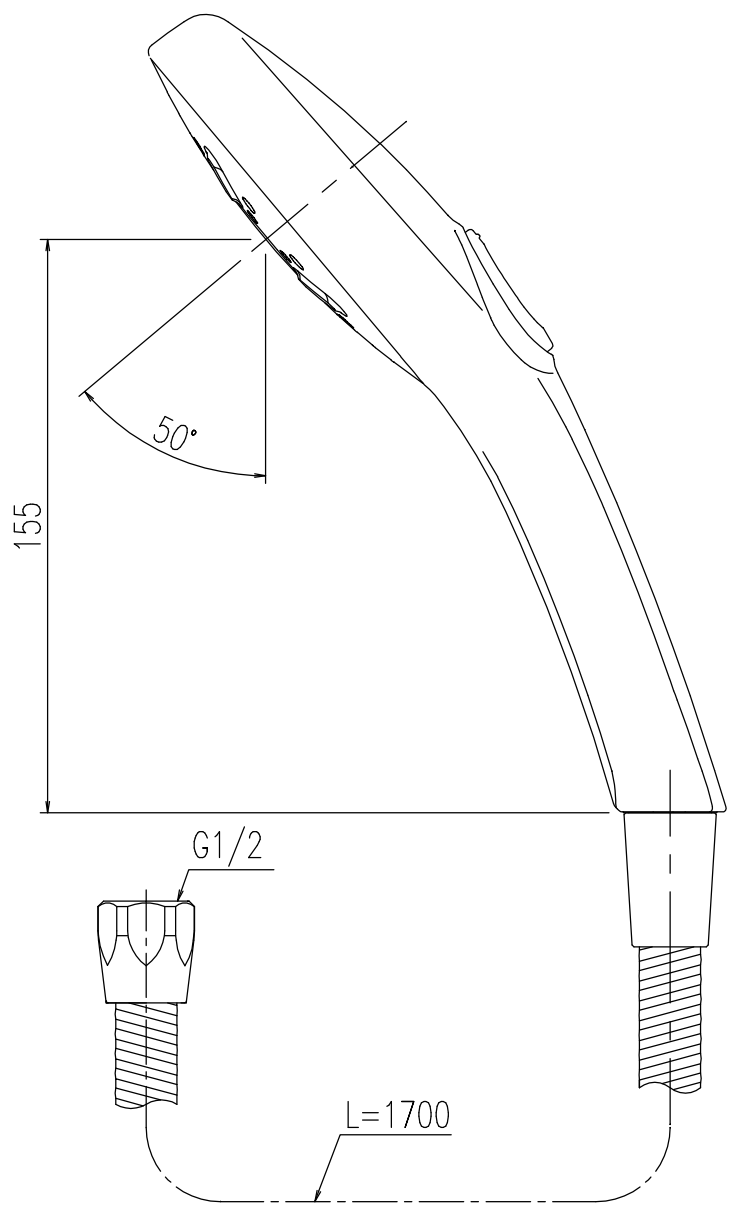

・散水板色：FW1（ホワイト）、N11（ブラック）

特記事項	品名	図面	担当	検図	図番
	ハンドシャワー				日付
	品番	尺度	株式会社 LIXIL		
	BF-SM6BSE-PU	1/2			

・散水板色：FW1（ホワイト）、N11（ブラック）

特記事項	品名	図面	担当	検図	図番
	ハンドシャワー				日付
	品番	尺度	株式会社 LIXIL		
	BF-SM6BSE(1.6)-PU	1/2			

・散水板色：FW1（ホワイト）、N11（ブラック）

特記事項	品名	図面	担当	検図	図番
	ハンドシャワー				日付
	品番	尺度	株式会社 LIXIL		
	BF-SM6BSE(1.7)-PU	1/2			

・散水板色：FW1（ホワイト）、N11（ブラック）

特記事項	品名	図面	担当	検図	図番
	ハンドシャワー				日付
	品番	尺度	株式会社 LIXIL		
	BF-SM6BSE(1.8)-PU	1/2			