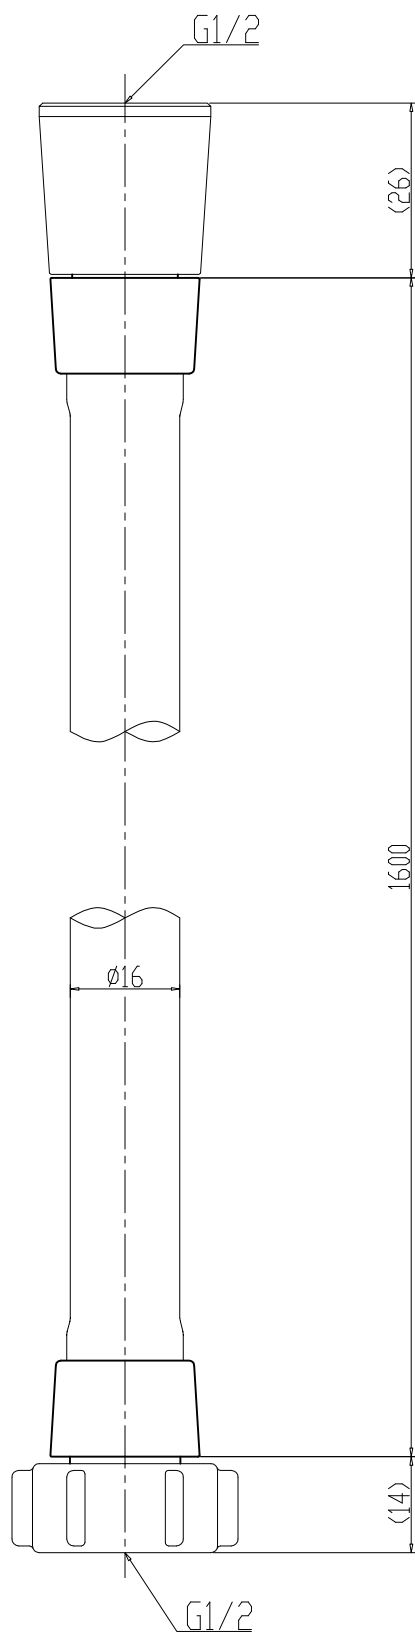

・()内は、参考寸法。

日付	尺度	1:2	製図	検図	品番	BF-SN6-PU	
図番					品名	シャワーヘッド	
備考						株式会社 LIXIL	

※()内は、参考寸法

日付		尺度	1:1	製図		検図		品番	A-4215-16-PU
図番								品名	シャワーホース部
備考								株式会社 LIXIL	