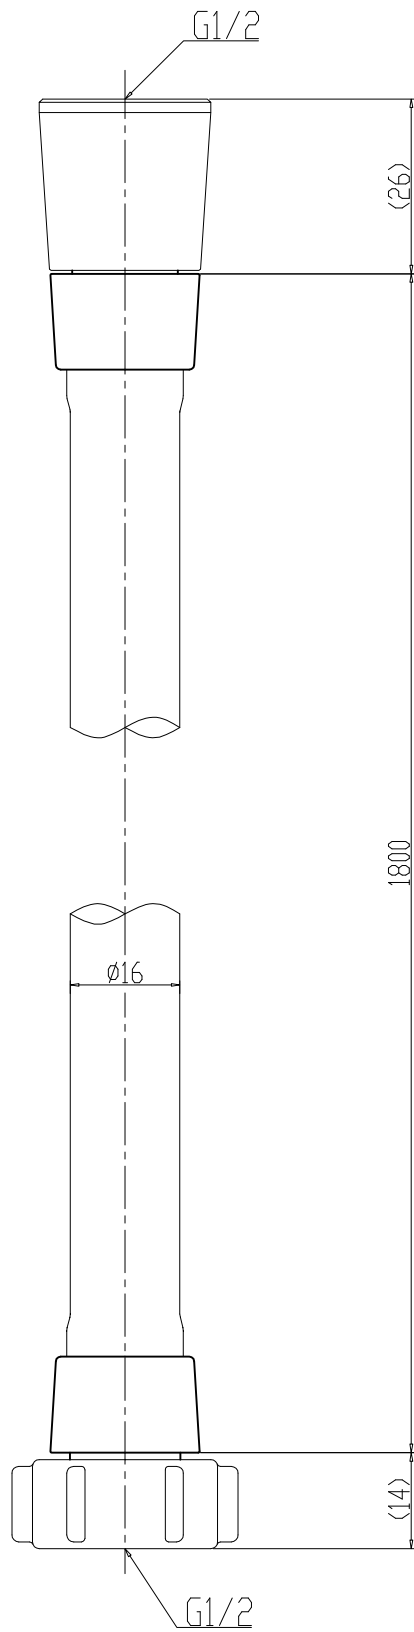

・()内は、参考寸法。

日付	尺度	1:2	製図	検図	品番	BF-SN6-PU	
図番						品名	シャワーヘッド
備考						株式会社 LIXIL	

※()内は、参考寸法

日付		尺度	1:1	製図		検図		品番	A-4215-18-PU
図番								品名	シャワーホース部
備考								株式会社 LIXIL	