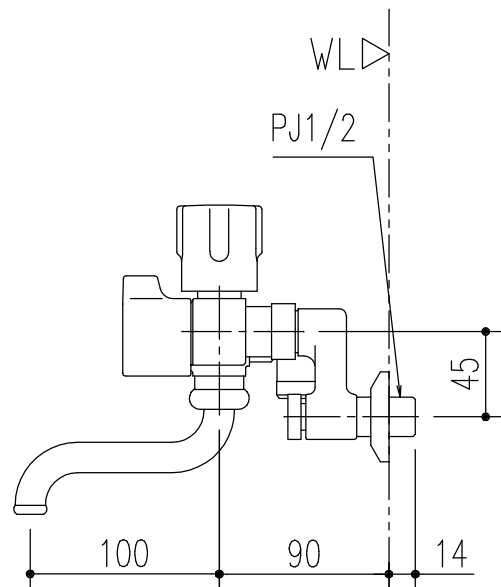

特記事項	品名	図面	担当	検図	図番
	サーモスタット付シャワーバス水栓				日付
	品番	尺度	株式会社 LIXIL		
	BF-WL115HX(100)-PU	1/4			

特記事項	品名	サーモスタット付シャワーバス水栓	図面	担当	検図	図番
	品番	BF-WL115HNX(100)-PU	尺度	株式会社 LIXIL		
			1/4			
						日付