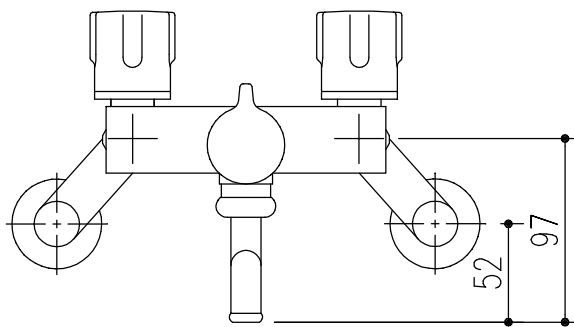

特記事項	品名	図面	担当	検図	図番
	サーモスタット付シャワーバス水栓				日付
	品番	尺度	株式会社 LIXIL		
	BF-WL115HX(100)-PU	1/4			

特記事項	品名	サーモスタット付シャワーバス水栓	図面	担当	検図	図番
	品番	BF-WL115HNX(100)-PU	尺度	株式会社 LIXIL		
			1/4			
						日付