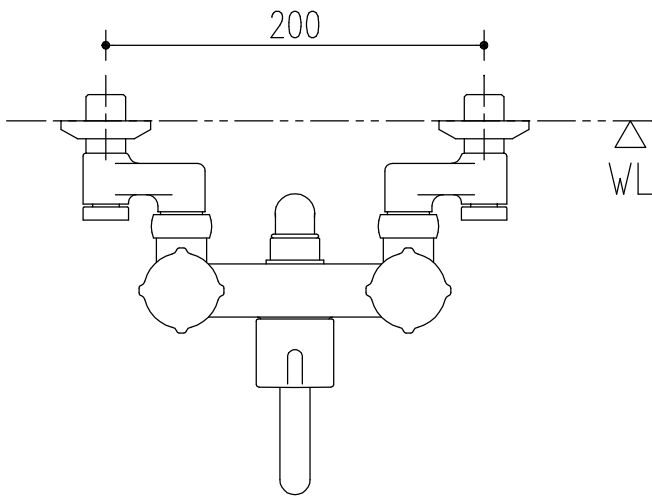

特記事項	品名	図面	担当	検図	図番
	サーモスタット付シャワーバス水栓				日付
	品番	尺度	株式会社 LIXIL		
	BF-WL115HX(100)-PU	1/4			

特記事項	品名	サーモスタット付シャワーバス水栓	図面	担当	検図	図番
	品番	BF-WL115HNX(100)-PU	尺度	株式会社 LIXIL		
			1/4			
						日付