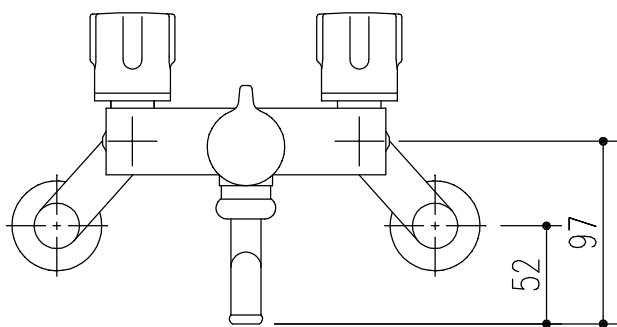

特記事項	品名	図面	担当	検図	図番
	サーモスタット付シャワーバス水栓				日付
	品番	尺度	株式会社 LIXIL		
	BF-WL115HX(250)-PU	1/4			

特記事項	品名	サーモスタット付シャワーバス水栓	図面	担当	検図	図番
	品番	BF-WL115HNX(250)-PU	尺度	株式会社 LIXIL		
			1/4			
						日付