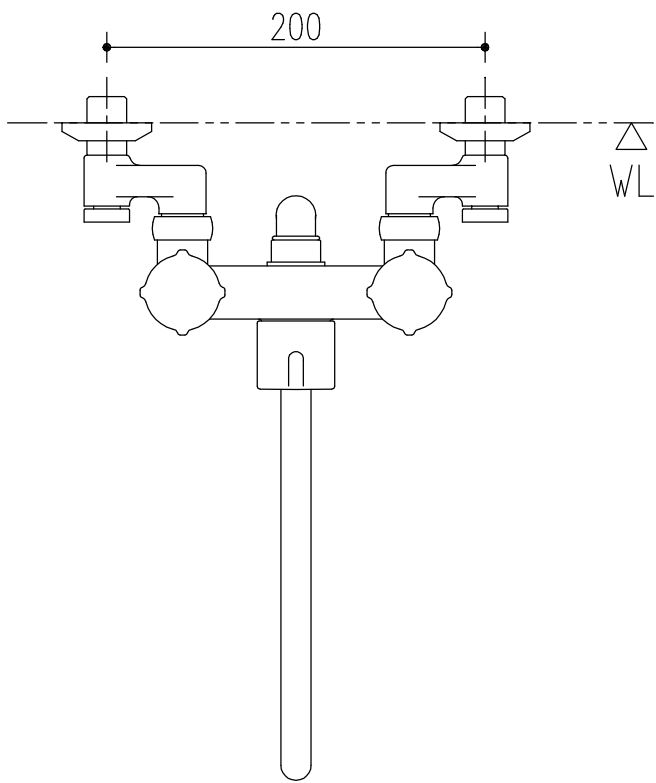

特記事項	品名	図面	担当	検図	図番
	サーモスタット付シャワーバス水栓				日付
	品番	尺度	株式会社 LIXIL		
	BF-WL115HX(250)-PU	1/4			

特記事項	品名	サーモスタット付シャワーバス水栓	図面	担当	検図	図番
	品番	BF-WL115HNX(250)-PU	尺度	株式会社 LIXIL		
			1/4			
						日付