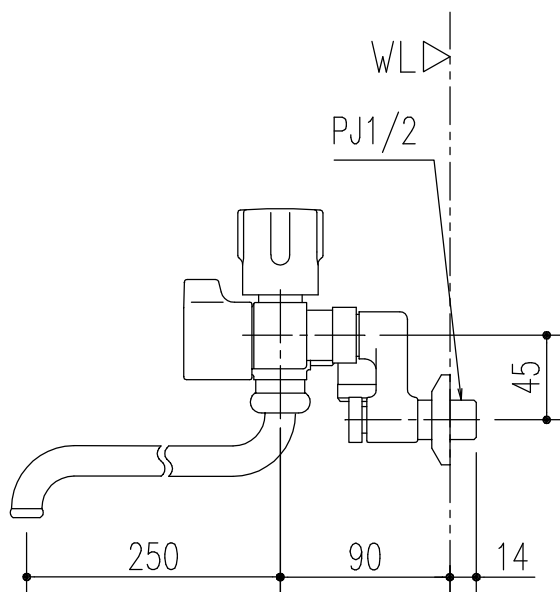

特記事項	品名	図面	担当	検図	図番
	サーモスタット付シャワーバス水栓				日付
	品番	尺度	株式会社 LIXIL		
	BF-WL115HX(250)-PU	1/4			

特記事項	品名	サーモスタット付シャワーバス水栓	図面	担当	検図	図番
	品番	BF-WL115HNX(250)-PU	尺度	株式会社 LIXIL		
			1/4			
						日付