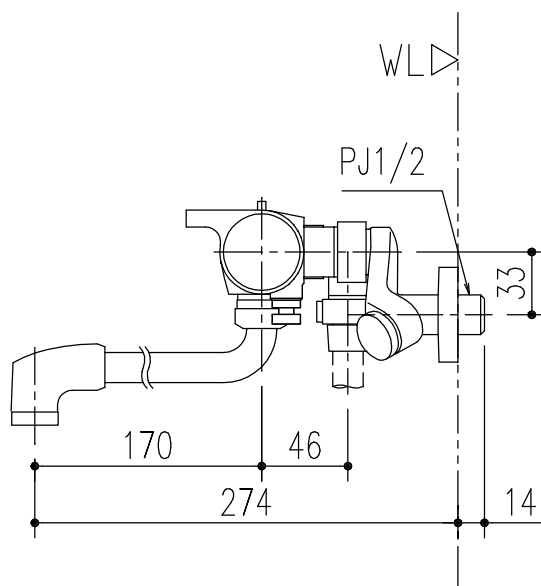

特記事項	品名	図面	担当	検図	図番
	サーモスタット付シャワーバス水栓				日付
	品番	尺度	株式会社 LIXIL		
	BF-WL145TX-PU	1/4			

特記事項	品名	図面	担当	検図	図番
	サーモスタット付シャワーバス水栓				日付
	品番	尺度	株式会社 LIXIL		
	BF-WL145TNX-PU	1/4			