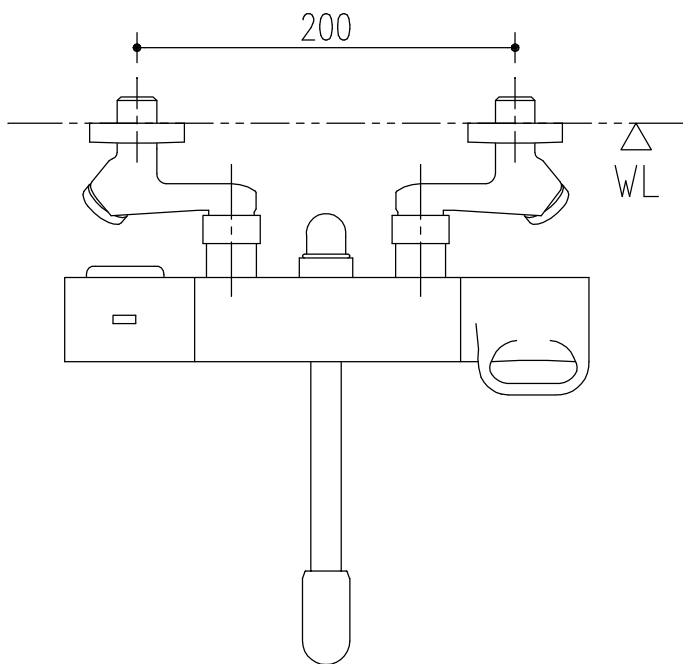

特記事項	品名	図面	担当	検図	図番
	サーモスタット付シャワーバス水栓				日付
	品番	尺度	株式会社 LIXIL		
	BF-WL145TX-PU	1/4			

特記事項	品名	図面	担当	検図	図番
	サーモスタット付シャワーバス水栓				日付
	品番	尺度	株式会社 LIXIL		
	BF-WL145TNX-PU	1/4			