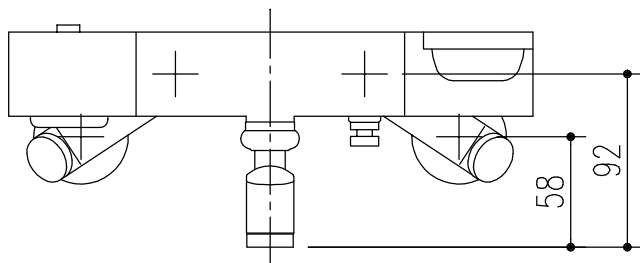

特記事項	品名	図面	担当	検図	図番
	サーモスタット付シャワーバス水栓				日付
	品番	尺度	株式会社 LIXIL		
	BF-WL145TX-PU	1/4			

特記事項	品名	図面	担当	検図	図番
	サーモスタット付シャワーバス水栓				日付
	品番	尺度	株式会社 LIXIL		
	BF-WL145TNX-PU	1/4			