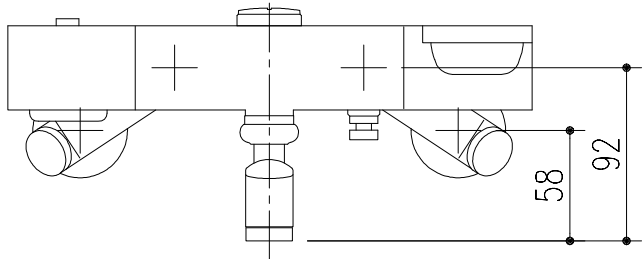

特記事項	品名 サーモスタット付シャワーバス水栓	図面	担当	検図	図番
					日付
	品番 BF-WL145TXV-PU	尺度	株式会社 LIXIL		
		1/4			

特記事項	品名 サーモスタット付シャワーバス水栓	図面	担当	検図	図番	
					日付	
	品番 BF-WL145TNXV-PU	尺度	株式会社 LIXIL			
		1/4				