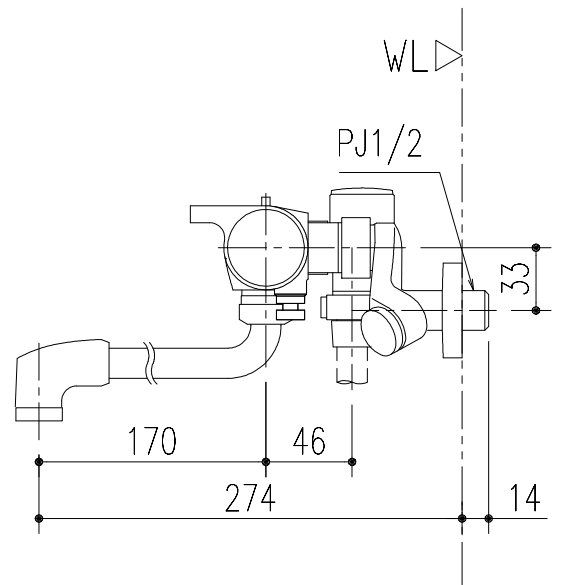

特記事項	品名 サーモスタット付シャワーバス水栓	図面	担当	検図	図番
					日付
	品番 BF-WL145TXV-PU	尺度	株式会社 LIXIL		
		1/4			

特記事項	品名 サーモスタット付シャワーバス水栓	図面	担当	検図	図番	
					日付	
	品番 BF-WL145TNXV-PU	尺度	株式会社 LIXIL			
		1/4				