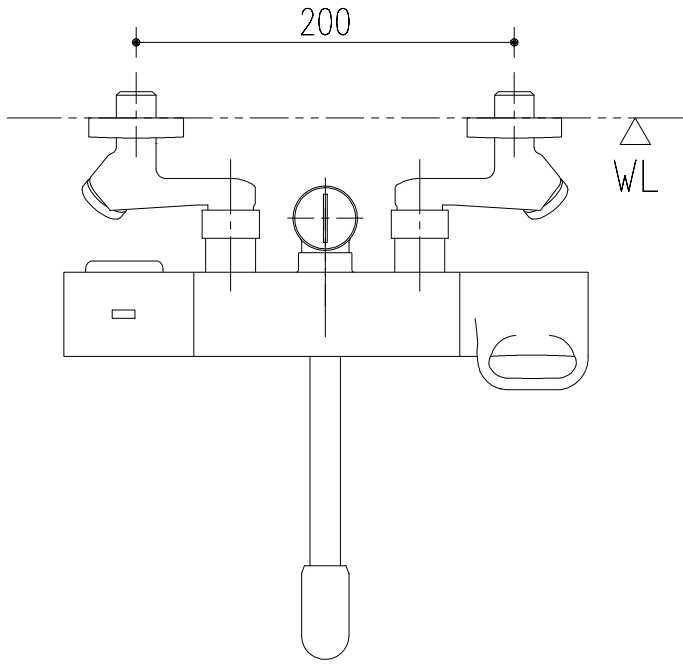

特記事項	品名 サーモスタット付シャワーバス水栓	図面	担当	検図	図番
					日付
	品番 BF-WL145TXV-PU	尺度	株式会社 LIXIL		
		1/4			

特記事項	品名 サーモスタット付シャワーバス水栓	図面	担当	検図	図番	
					日付	
	品番 BF-WL145TNXV-PU	尺度	株式会社 LIXIL			
		1/4				