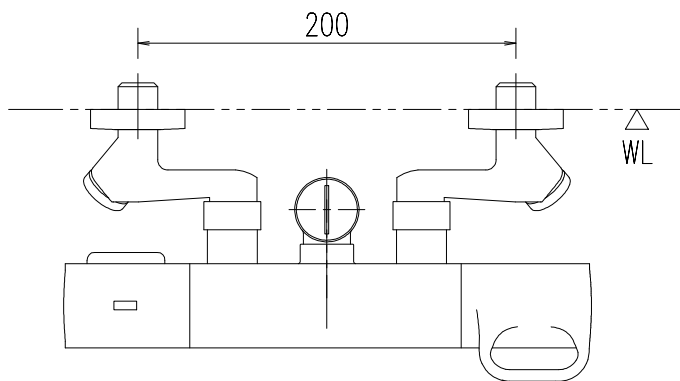

特記事項	品名 サーモスタット付シャワーバス水栓	図面	担当	検図	図番	
					日付	
	品番 BF-WL147TKXV-PU	尺度	株式会社 LIXIL			
		1/4				

特記事項	品名 サーモスタット付シャワーバス水栓	図面	担当	検図	図番	
					日付	
	品番 BF-WL147TKNXV-PU	尺度	株式会社 LIXIL			
		1/4				