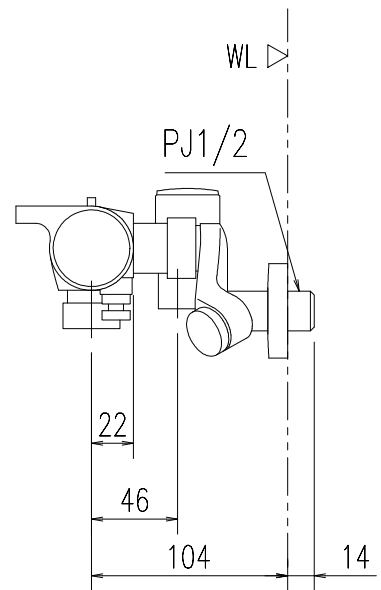

特記事項	品名 サーモスタット付シャワーバス水栓	図面	担当	検図	図番	
					日付	
	品番 BF-WL147TKXV-PU	尺度	株式会社 LIXIL			
		1/4				

特記事項	品名 サーモスタット付シャワーバス水栓	図面	担当	検図	図番	
					日付	
	品番 BF-WL147TKNXV-PU	尺度	株式会社 LIXIL			
		1/4				