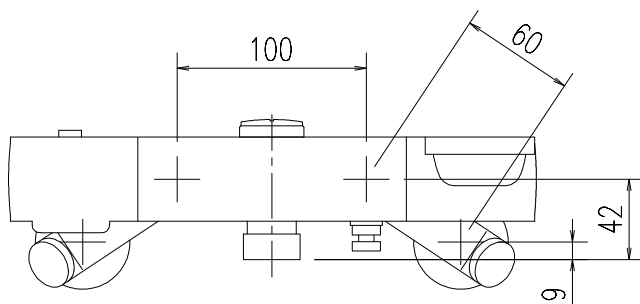

特記事項	品名 サーモスタット付シャワーバス水栓	図面	担当	検図	図番	
					日付	
	品番 BF-WL147TKXV-PU	尺度	株式会社 LIXIL			
		1/4				

特記事項	品名 サーモスタット付シャワーバス水栓	図面	担当	検図	図番	
					日付	
	品番 BF-WL147TKNXV-PU	尺度	株式会社 LIXIL			
		1/4				