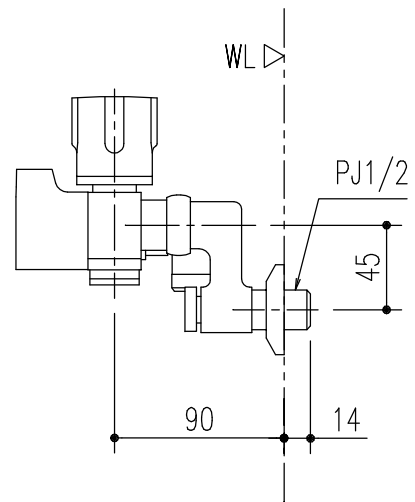

特記事項	品名	ツートハンドルシャワー水栓	図面	担当	検図	図番
	品番	BF-WL205HX-PU	尺度	<b>株式会社 LIXIL</b>		
			1/4			
						日付

特記事項	品名	ツートハンドルシャワー水栓	図面	担当	検図	図番
	品番	BF-WL205HNX-PU	尺度	<b>株式会社 LIXIL</b>		
			1/4			
						日付