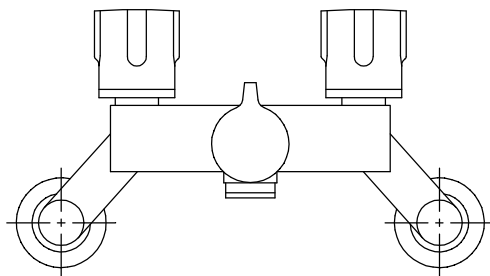

特記事項	品名	ツートハンドルシャワー水栓	図面	担当	検図	図番
	品番	BF-WL205HX-PU	尺度	<b>株式会社 LIXIL</b>		
			1/4			
						日付

特記事項	品名	ツートハンドルシャワー水栓	図面	担当	検図	図番
	品番	BF-WL205HNX-PU	尺度	<b>株式会社 LIXIL</b>		
			1/4			
						日付