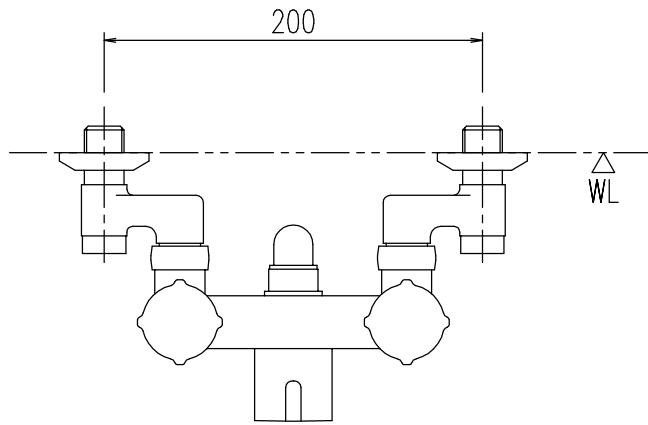

特記事項	品名	ツートハンドルシャワー水栓	図面	担当	検図	図番
	品番	BF-WL205HX-PU	尺度	<b>株式会社 LIXIL</b>		
			1/4			
						日付

特記事項	品名	ツートハンドルシャワー水栓	図面	担当	検図	図番
	品番	BF-WL205HNX-PU	尺度	<b>株式会社 LIXIL</b>		
			1/4			
						日付