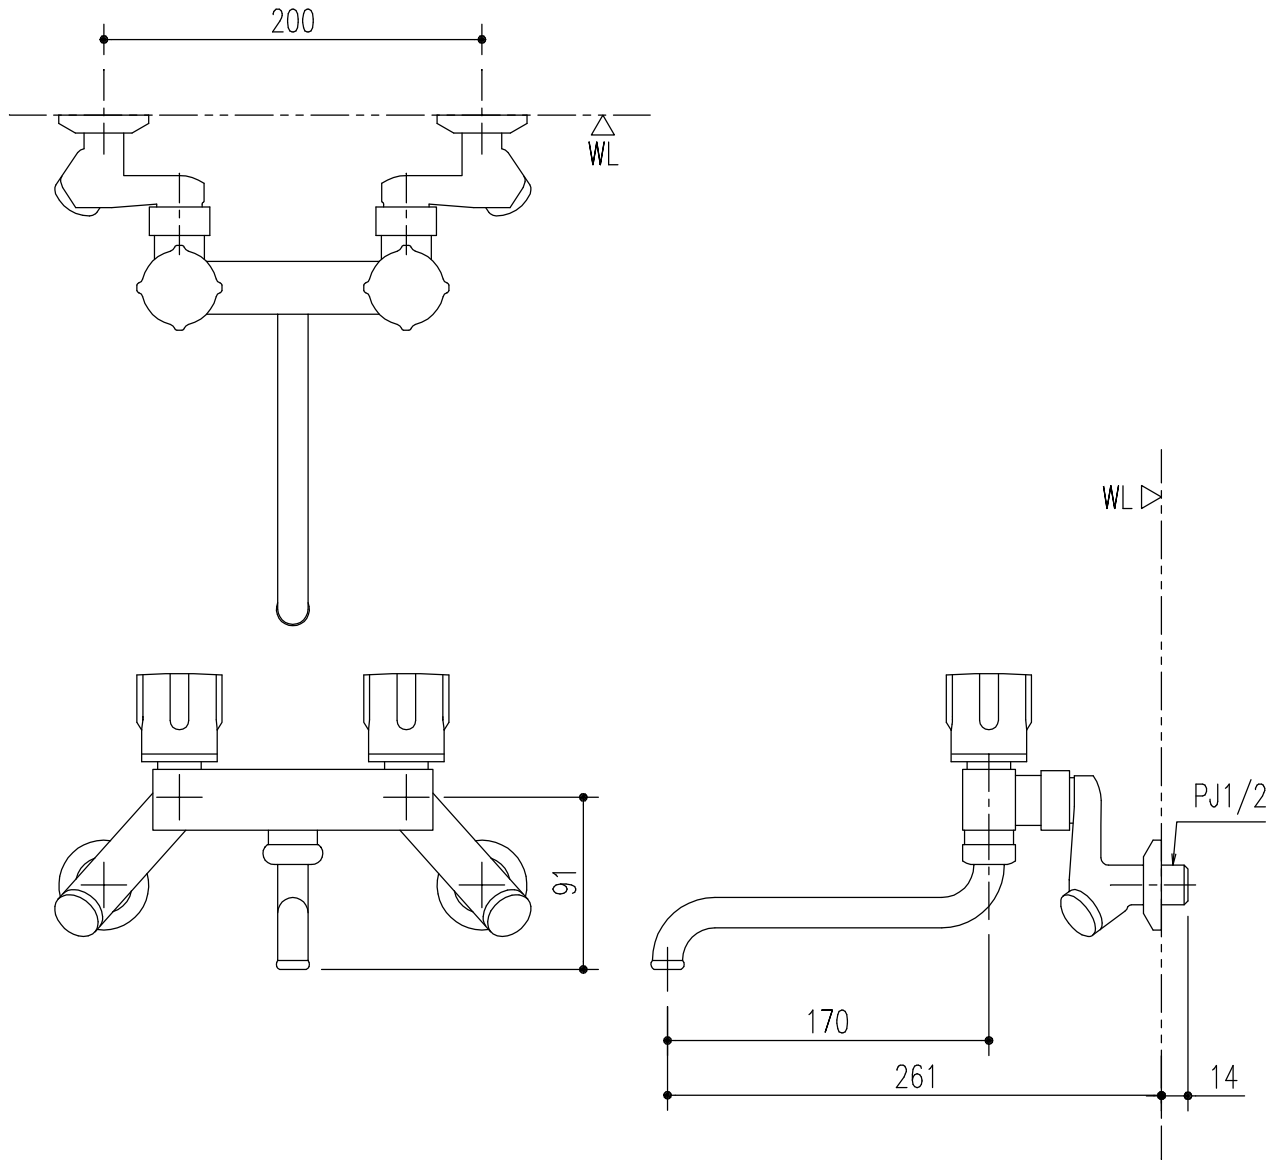

特記事項	品名	サーモスタット付シャワーバス水栓	図面	担当	検図	図番
	品番	BF-WL405-PU	尺度	株式会社 LIXIL		
			1/4			
						日付

特記事項	品名	図面	担当	検図	図番
	サーモスタット付シャワーバス水栓				日付
	品番	尺度	株式会社 LIXIL		
	BF-WL405N-PU	1/4			