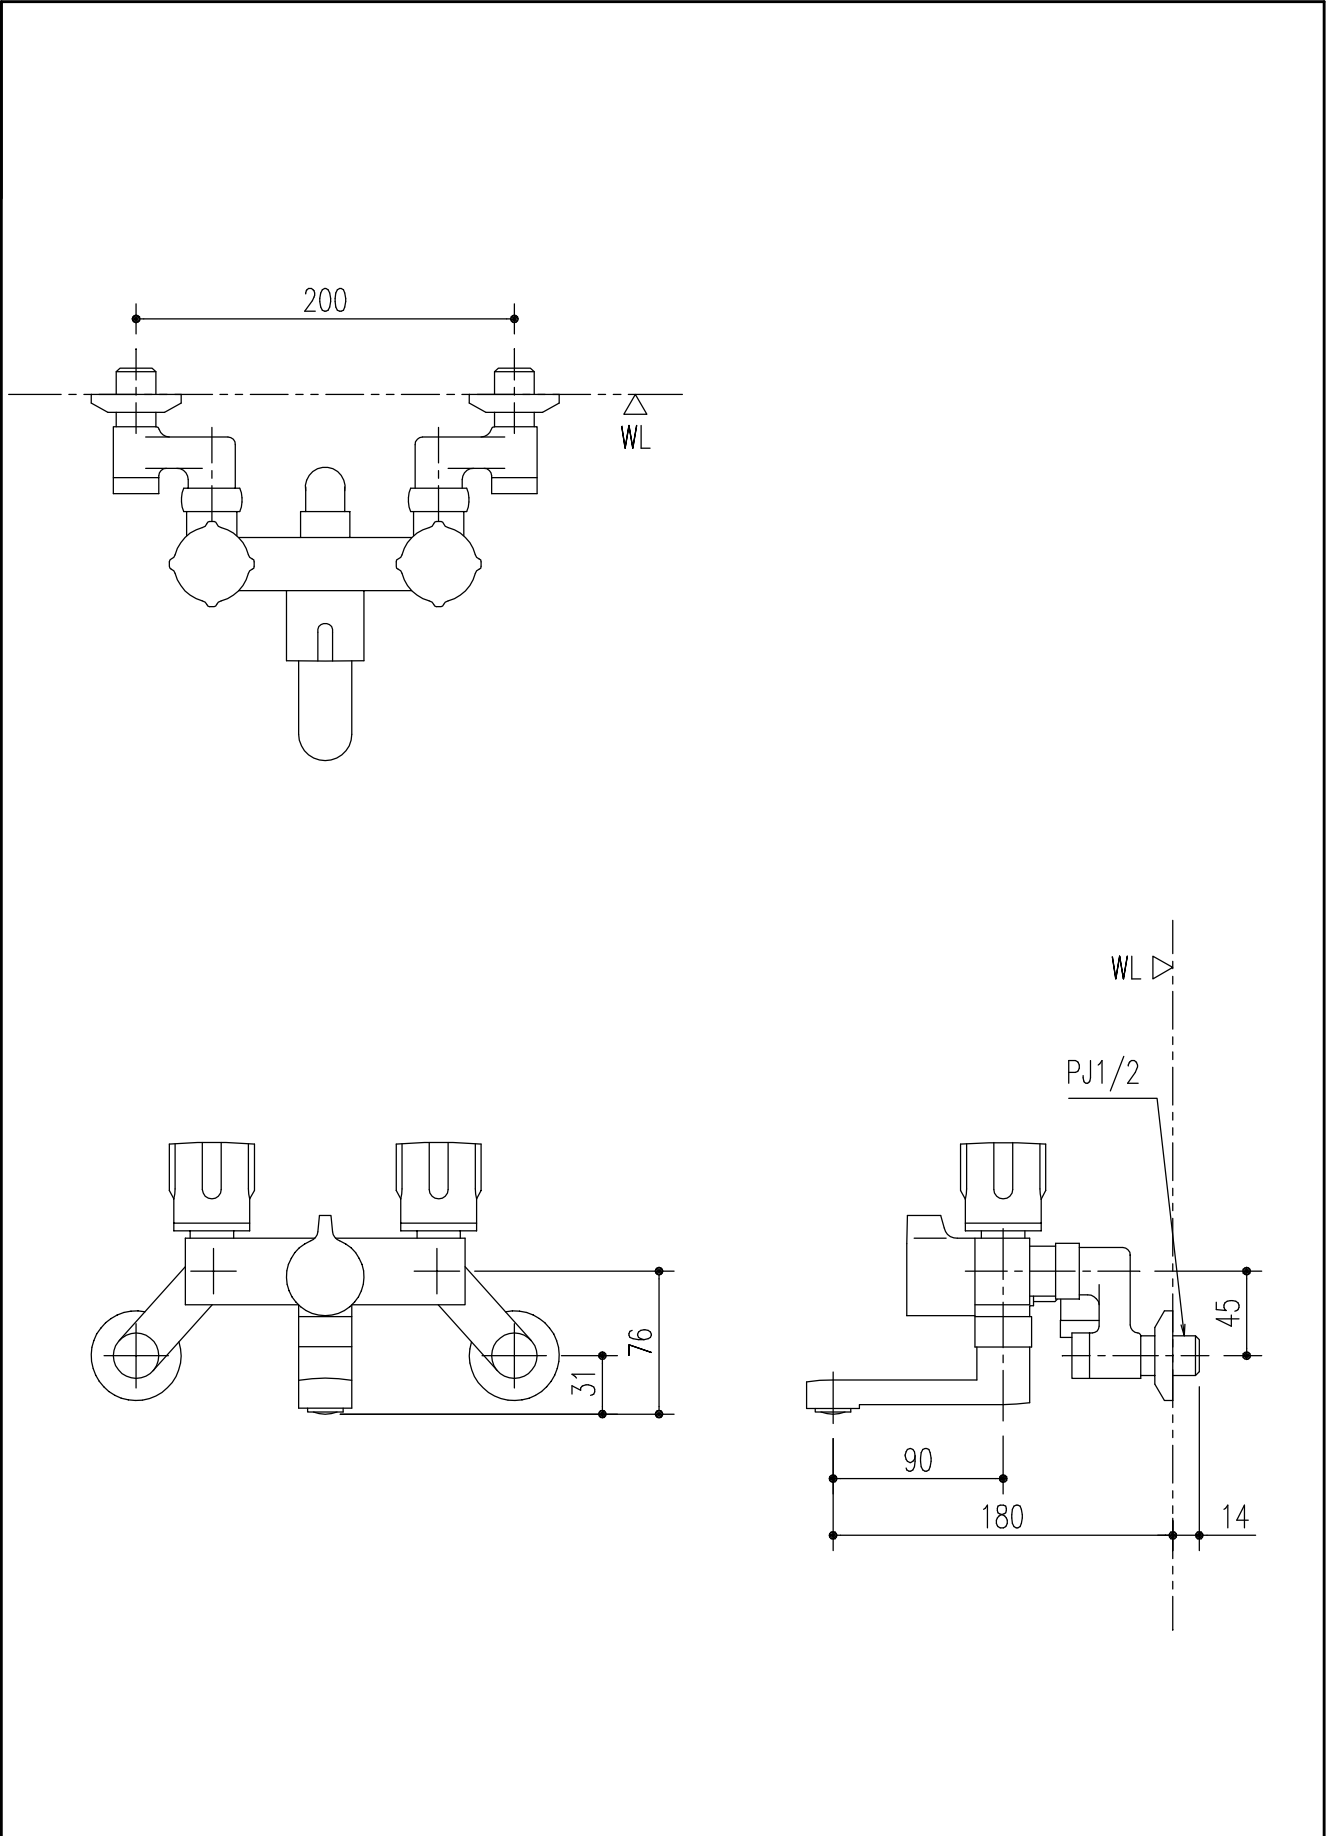

特記事項	品名	図面	担当	検図	図番
	サーモスタット付シャワーバス水栓				日付
	品番	尺度	株式会社 LIXIL		
	BF-WM115HX(90)-PU	1/4			

特記事項	品名	図面	担当	検図	図番
	サーモスタット付シャワーバス水栓				日付
	品番	尺度	株式会社 LIXIL		
	BF-WM115HNX(90)-PU	1/4			