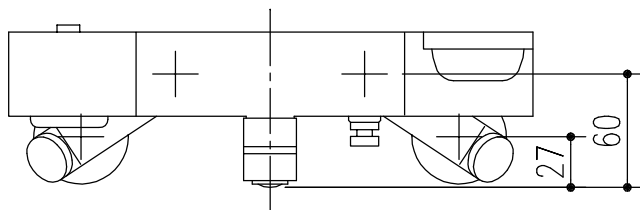

| | | | | | |
|------|------------------|-----|-------------------|----|----|
| 特記事項 | 品名 | 図面 | 担当 | 検図 | 図番 |
| | サーモスタット付シャワーバス水栓 | | | | 日付 |
| | 品番 | 尺度 | 株式会社 LIXIL | | |
| | BF-WM145TX-PU | 1/4 | | | |

| | | | | | |
|------|------------------|-----|-------------------|----|----|
| 特記事項 | 品名 | 図面 | 担当 | 検図 | 図番 |
| | サーモスタット付シャワーバス水栓 | | | | 日付 |
| | 品番 | 尺度 | 株式会社 LIXIL | | |
| | BF-WM145TNX-PU | 1/4 | | | |