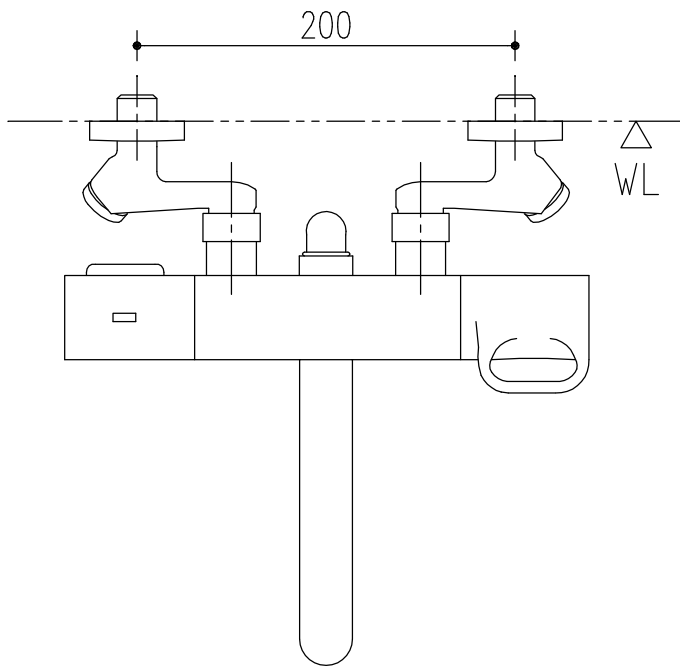

| | | | | | |
|------|------------------|-----|-------------------|----|----|
| 特記事項 | 品名 | 図面 | 担当 | 検図 | 図番 |
| | サーモスタット付シャワーバス水栓 | | | | 日付 |
| | 品番 | 尺度 | 株式会社 LIXIL | | |
| | BF-WM145TX-PU | 1/4 | | | |

| | | | | | |
|------|------------------|-----|-------------------|----|----|
| 特記事項 | 品名 | 図面 | 担当 | 検図 | 図番 |
| | サーモスタット付シャワーバス水栓 | | | | 日付 |
| | 品番 | 尺度 | 株式会社 LIXIL | | |
| | BF-WM145TNX-PU | 1/4 | | | |