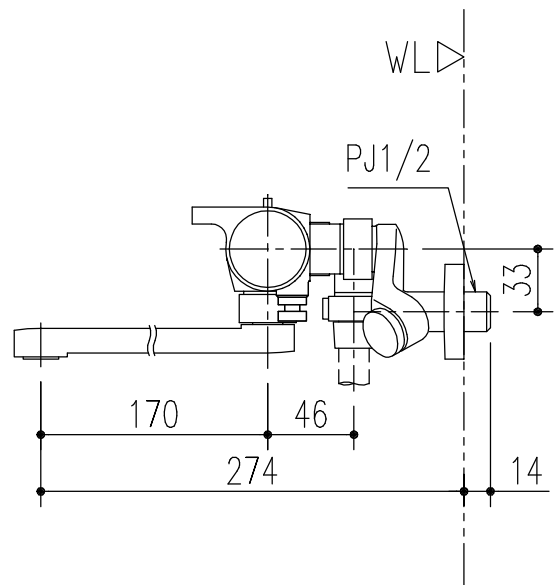

| | | | | | |
|------|------------------|-----|-------------------|----|----|
| 特記事項 | 品名 | 図面 | 担当 | 検図 | 図番 |
| | サーモスタット付シャワーバス水栓 | | | | 日付 |
| | 品番 | 尺度 | 株式会社 LIXIL | | |
| | BF-WM145TX-PU | 1/4 | | | |

| | | | | | |
|------|------------------|-----|-------------------|----|----|
| 特記事項 | 品名 | 図面 | 担当 | 検図 | 図番 |
| | サーモスタット付シャワーバス水栓 | | | | 日付 |
| | 品番 | 尺度 | 株式会社 LIXIL | | |
| | BF-WM145TNX-PU | 1/4 | | | |