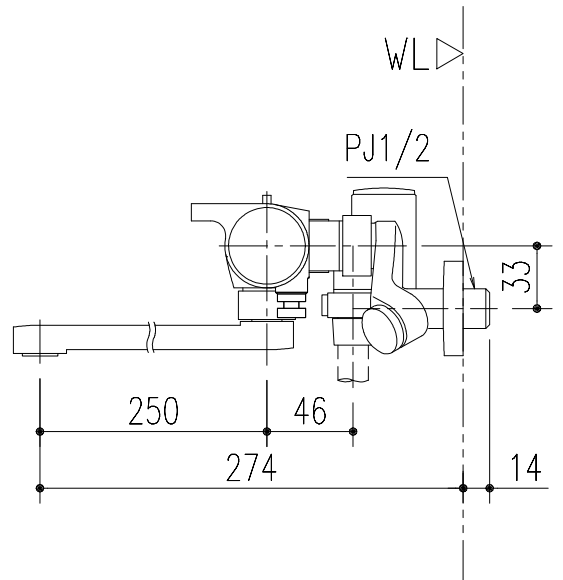

特記事項	品名	図面	担当	検図	図番
	サーモスタット付シャワーバス水栓				日付
	品番	尺度	株式会社 LIXIL		
	BF-WM145TXV(250)-PU	1/4			

特記事項	品名	サーモスタット付シャワーバス水栓	図面	担当	検図	図番
						日付
	品番	BF-WM145TNXV(250)-PU	尺度	株式会社 LIXIL		
			1/4			