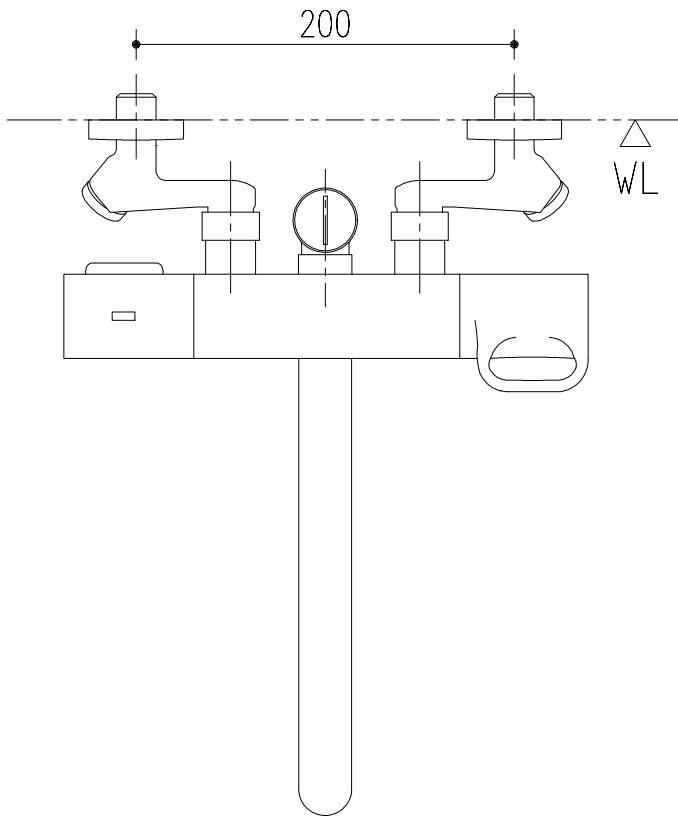

特記事項	品名	図面	担当	検図	図番
	サーモスタット付シャワーバス水栓				日付
	品番	尺度	株式会社 LIXIL		
	BF-WM145TXV(250)-PU	1/4			

特記事項	品名	サーモスタット付シャワーバス水栓	図面	担当	検図	図番
						日付
	品番	BF-WM145TNXV(250)-PU	尺度	株式会社 LIXIL		
			1/4			