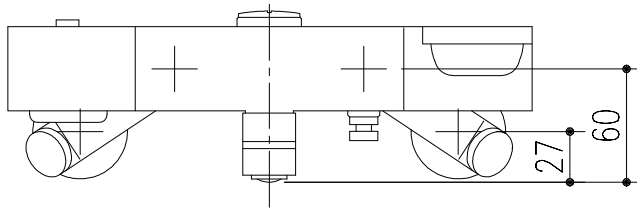

特記事項	品名	図面	担当	検図	図番
	サーモスタット付シャワーバス水栓				日付
	品番	尺度	株式会社 LIXIL		
	BF-WM145TXV(250)-PU	1/4			

特記事項	品名	サーモスタット付シャワーバス水栓	図面	担当	検図	図番
						日付
	品番	BF-WM145TNXV(250)-PU	尺度	株式会社 LIXIL		
			1/4			