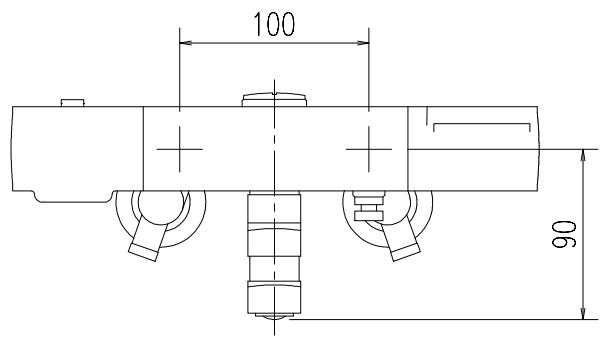

特記事項	品名	図面	担当	検図	図番
	サーモスタット付シャワーバス水栓				日付
	品番	尺度	株式会社 LIXIL		
	BF-WM145TXV(390W)-PU3	1/4			

特記事項	品名	図面	担当	検図	図番
	サーモスタット付シャワーバス水栓				日付
	品番	尺度	株式会社 LIXIL		
	BF-WM145TNXV(390W)-PU3	1/4			