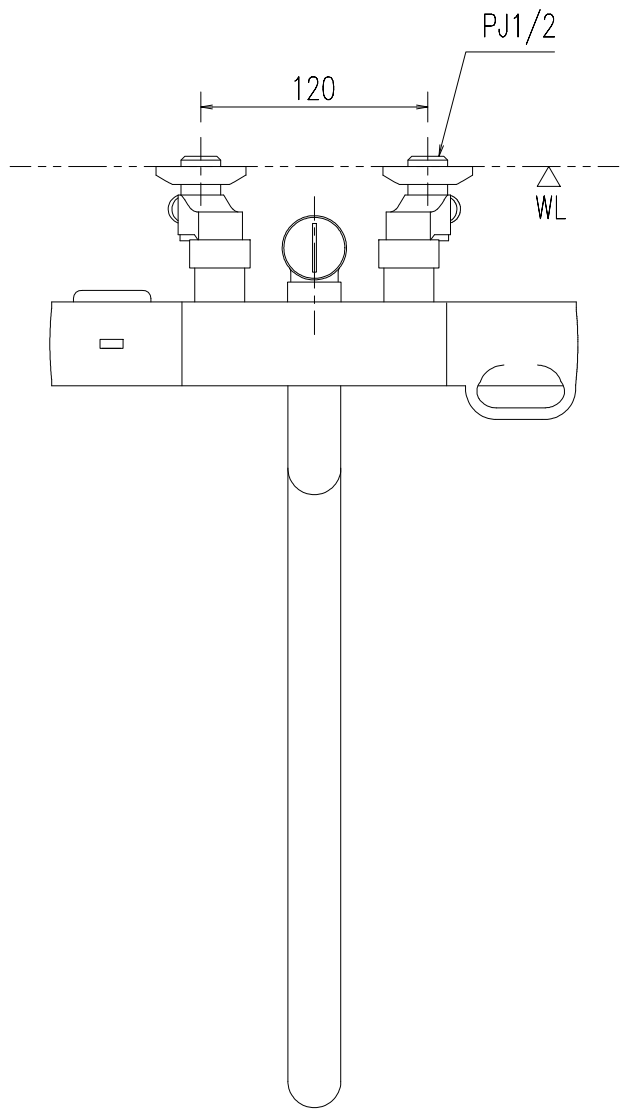

特記事項	品名	図面	担当	検図	図番
	サーモスタット付シャワーバス水栓				日付
	品番	尺度	株式会社 LIXIL		
	BF-WM145TXV(390W)-PU3	1/4			

特記事項	品名	図面	担当	検図	図番
	サーモスタット付シャワーバス水栓				日付
	品番	尺度	株式会社 LIXIL		
	BF-WM145TNXV(390W)-PU3	1/4			