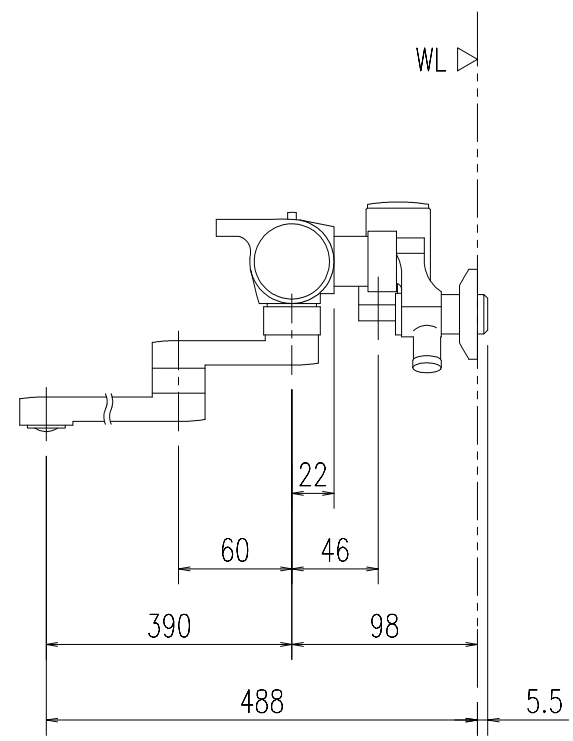

特記事項	品名	図面	担当	検図	図番
	サーモスタット付シャワーバス水栓				日付
	品番	尺度	株式会社 LIXIL		
	BF-WM145TXV(390W)-PU3	1/4			

特記事項	品名	図面	担当	検図	図番
	サーモスタット付シャワーバス水栓				日付
	品番	尺度	株式会社 LIXIL		
	BF-WM145TNXV(390W)-PU3	1/4			