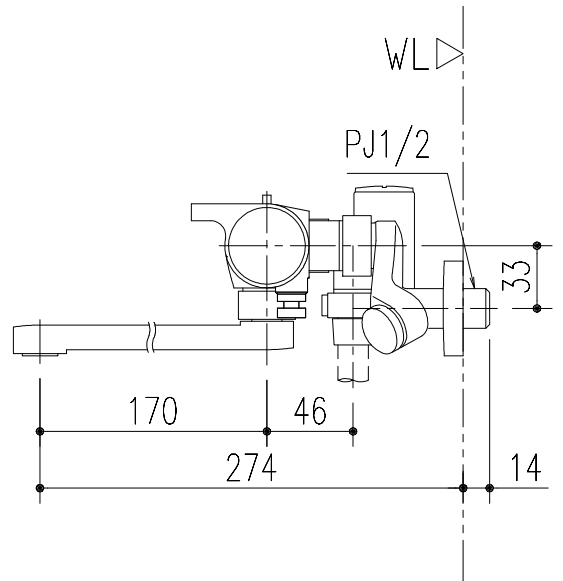

特記事項	品名 サーモスタット付シャワーバス水栓	図面	担当	検図	図番	
					日付	
	品番 BF-WM145TXW-PU	尺度	株式会社 LIXIL			
		1/4				

特記事項	品名	サーモスタット付シャワーバス水栓	図面	担当	検図	図番
						日付
	品番	BF-WM145TNXW-PU	尺度	株式会社 LIXIL		
			1/4			