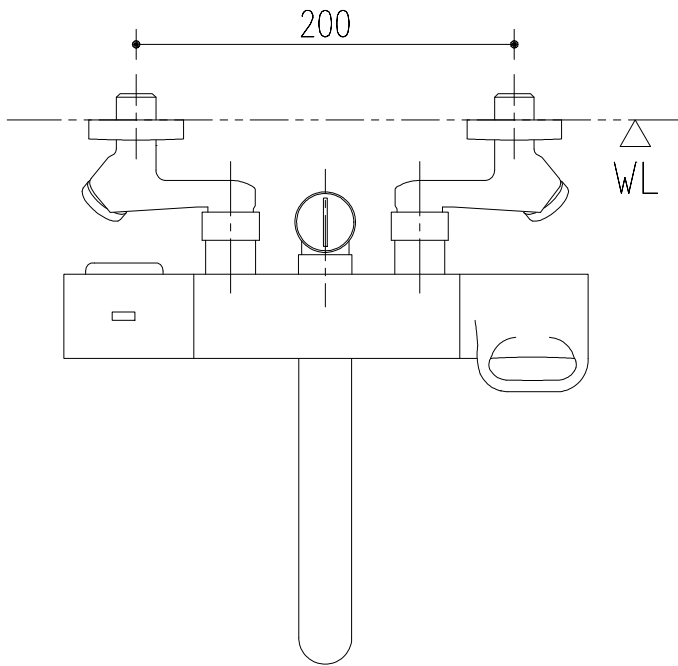

特記事項	品名 サーモスタット付シャワーバス水栓	図面	担当	検図	図番	
					日付	
	品番 BF-WM145TXW-PU	尺度	株式会社 LIXIL			
		1/4				

特記事項	品名	サーモスタット付シャワーバス水栓	図面	担当	検図	図番
						日付
	品番	BF-WM145TNXW-PU	尺度	株式会社 LIXIL		
			1/4			