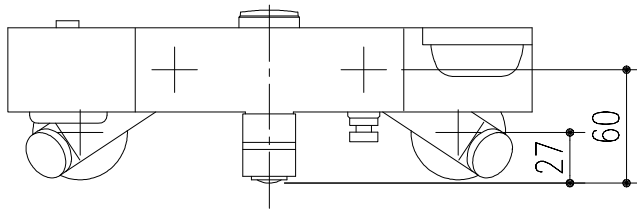

特記事項	品名 サーモスタット付シャワーバス水栓	図面	担当	検図	図番	
					日付	
	品番 BF-WM145TXW-PU	尺度	株式会社 LIXIL			
		1/4				

特記事項	品名	サーモスタット付シャワーバス水栓	図面	担当	検図	図番
						日付
	品番	BF-WM145TNXW-PU	尺度	株式会社 LIXIL		
			1/4			