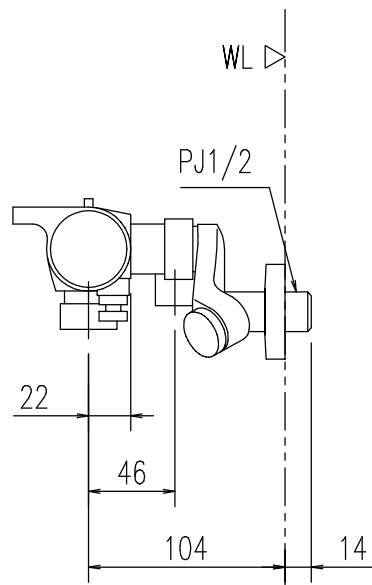

特記事項	品名	サーモスタット付シャワーバス水栓	図面	担当	検図	図番
						日付
	品番	BF-WM147TKX-PU	尺度	株式会社 LIXIL		
			1/4			

特記事項	品名	サーモスタット付シャワーバス水栓	図面	担当	検図	図番
	品番	BF-WM147TKNX-PU	尺度	株式会社 LIXIL		
			1/4			
						日付