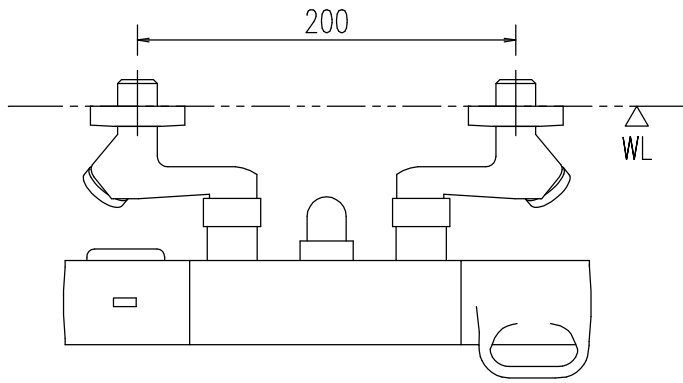

特記事項	品名	サーモスタット付シャワーバス水栓	図面	担当	検図	図番
						日付
	品番	BF-WM147TKX-PU	尺度	株式会社 LIXIL		
			1/4			

特記事項	品名	サーモスタット付シャワーバス水栓	図面	担当	検図	図番
	品番	BF-WM147TKNX-PU	尺度	株式会社 LIXIL		
			1/4			
						日付