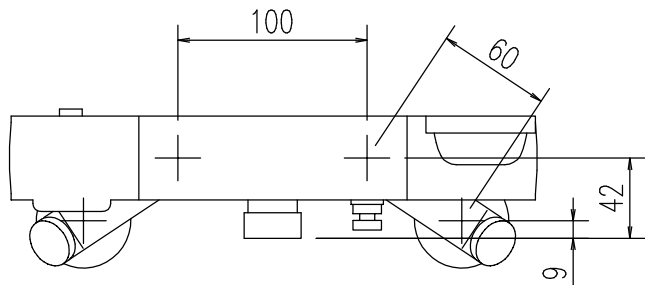

特記事項	品名	サーモスタット付シャワーバス水栓	図面	担当	検図	図番
						日付
	品番	BF-WM147TKX-PU	尺度	株式会社 LIXIL		
			1/4			

特記事項	品名	サーモスタット付シャワーバス水栓	図面	担当	検図	図番
	品番	BF-WM147TKNX-PU	尺度	株式会社 LIXIL		
			1/4			
						日付