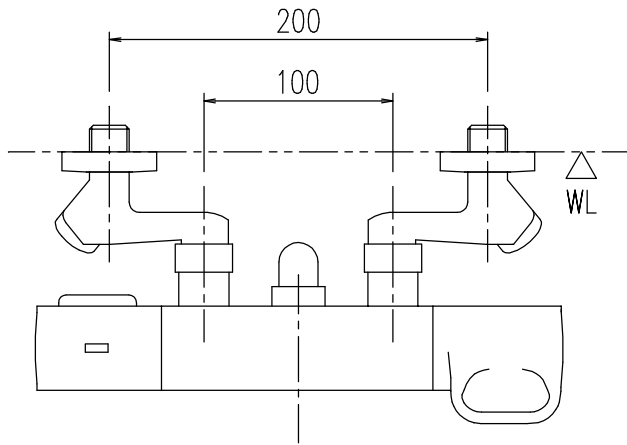

特記事項	品名	サーモスタット付シャワーバス水栓	図面	担当	検図	図番
						日付
	品番	BF-WM247TX-PU	尺度	株式会社 LIXIL		
			1/4			

特記事項	品名	サーモスタット付シャワーバス水栓	図面	担当	検図	図番
						日付
	品番	BF-WM247TNX-PU	尺度	株式会社 LIXIL		
			1/4			