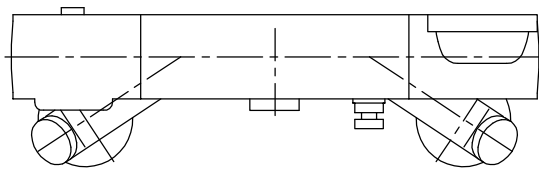

特記事項	品名	サーモスタット付シャワーバス水栓	図面	担当	検図	図番
						日付
	品番	BF-WM247TX-PU	尺度	株式会社 LIXIL		
			1/4			

特記事項	品名	サーモスタット付シャワーバス水栓	図面	担当	検図	図番
						日付
	品番	BF-WM247TNX-PU	尺度	株式会社 LIXIL		
			1/4			