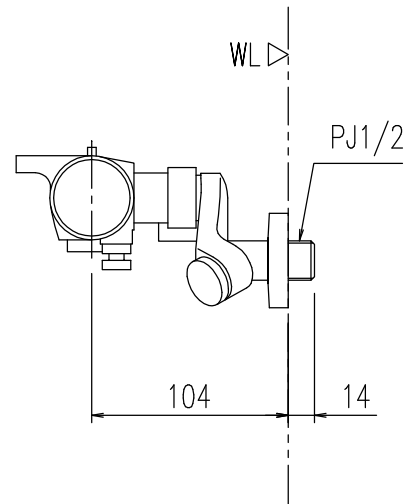

特記事項	品名	サーモスタット付シャワーバス水栓	図面	担当	検図	図番
						日付
	品番	BF-WM247TX-PU	尺度	株式会社 LIXIL		
			1/4			

特記事項	品名	サーモスタット付シャワーバス水栓	図面	担当	検図	図番
						日付
	品番	BF-WM247TNX-PU	尺度	株式会社 LIXIL		
			1/4			