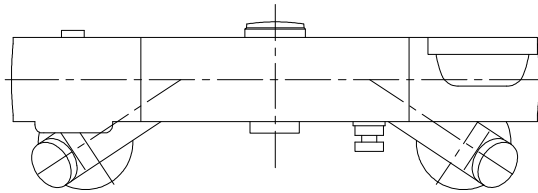

特記事項	品名	サーモスタット付シャワーバス水栓	図面	担当	検図	図番
						日付
	品番	BF-WM247TXW-PU	尺度	株式会社 LIXIL		
1/4						

特記事項	品名	サーモスタット付シャワーバス水栓	図面	担当	検図	図番
						日付
	品番	BF-WM247TNXW-PU	尺度	株式会社 LIXIL		
1/4						