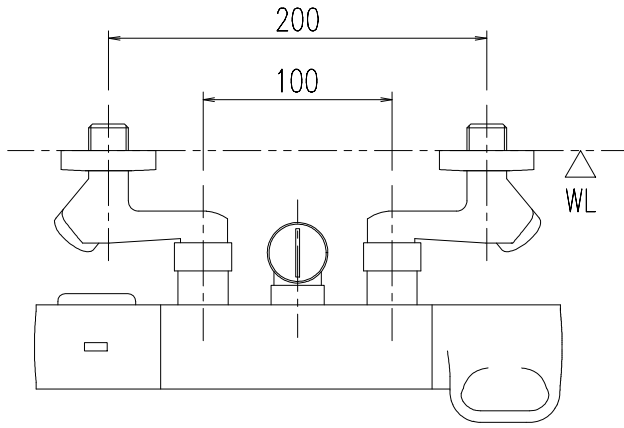

特記事項	品名	サーモスタット付シャワーバス水栓	図面	担当	検図	図番
						日付
	品番	BF-WM247TXW-PU	尺度	株式会社 LIXIL		
1/4						

特記事項	品名	サーモスタット付シャワーバス水栓	図面	担当	検図	図番
						日付
	品番	BF-WM247TNXW-PU	尺度	株式会社 LIXIL		
1/4						