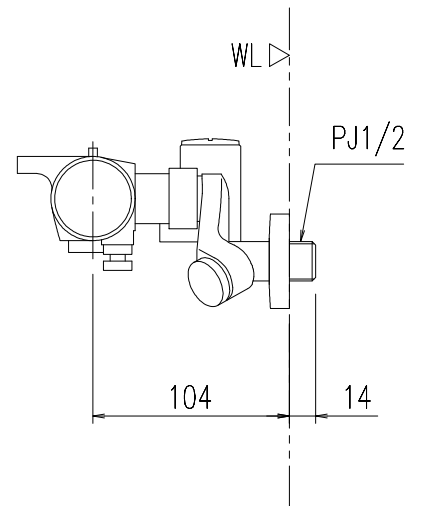

特記事項	品名	サーモスタット付シャワーバス水栓	図面	担当	検図	図番
						日付
	品番	BF-WM247TXW-PU	尺度	株式会社 LIXIL		
1/4						

特記事項	品名	サーモスタット付シャワーバス水栓	図面	担当	検図	図番
						日付
	品番	BF-WM247TNXW-PU	尺度	株式会社 LIXIL		
1/4						