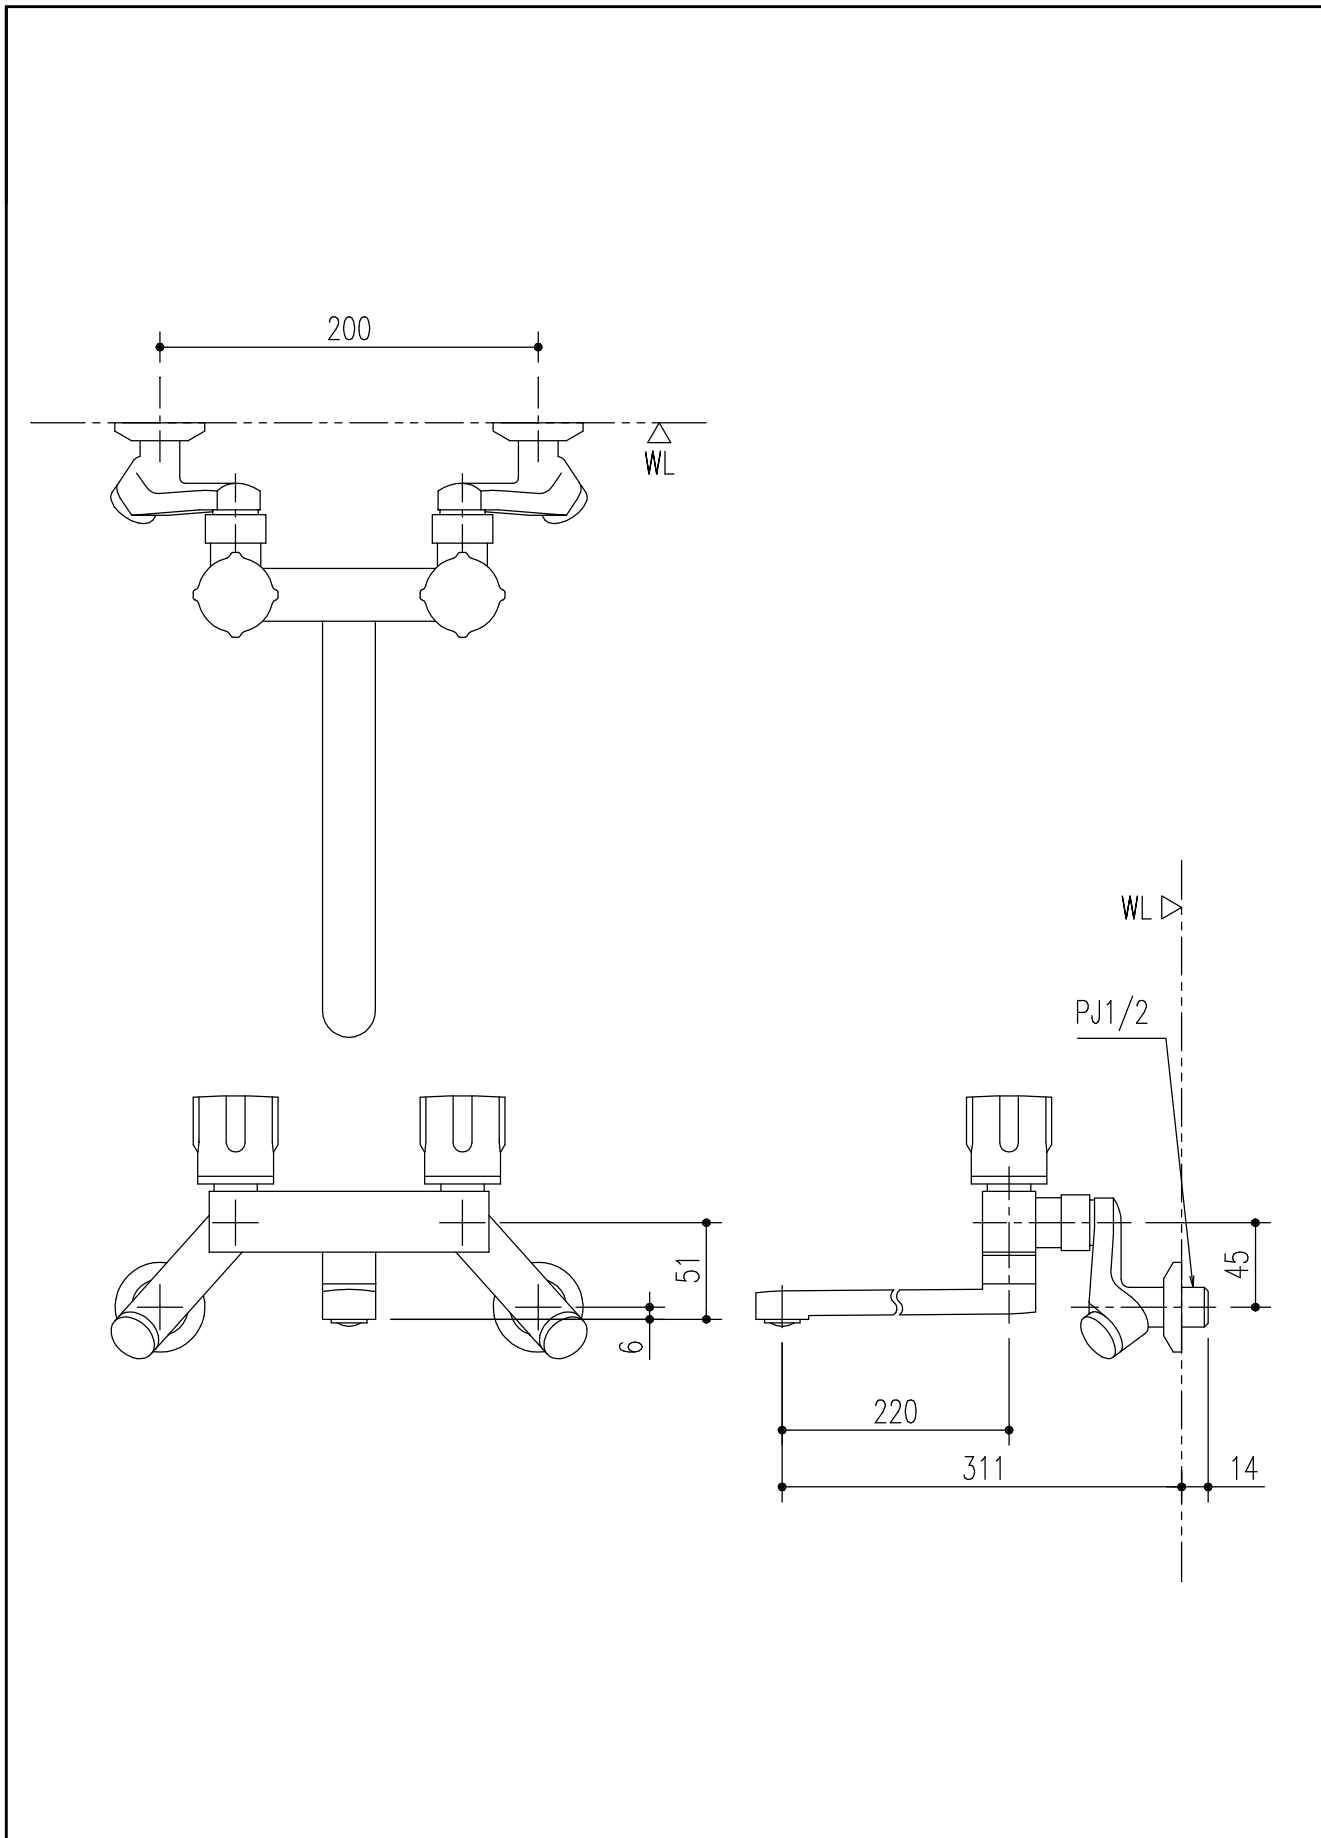

特記事項	品名	図面	担当	検図	図番
	サーモスタット付シャワーバス水栓				日付
	品番	尺度	株式会社 LIXIL		
	BF-WM405(220)-PU	1/4			

特記事項	品名	図面	担当	検図	図番
	サーモスタット付シャワーバス水栓				日付
	品番	尺度	株式会社 LIXIL		
	BF-WM405N(220)-PU	1/4			