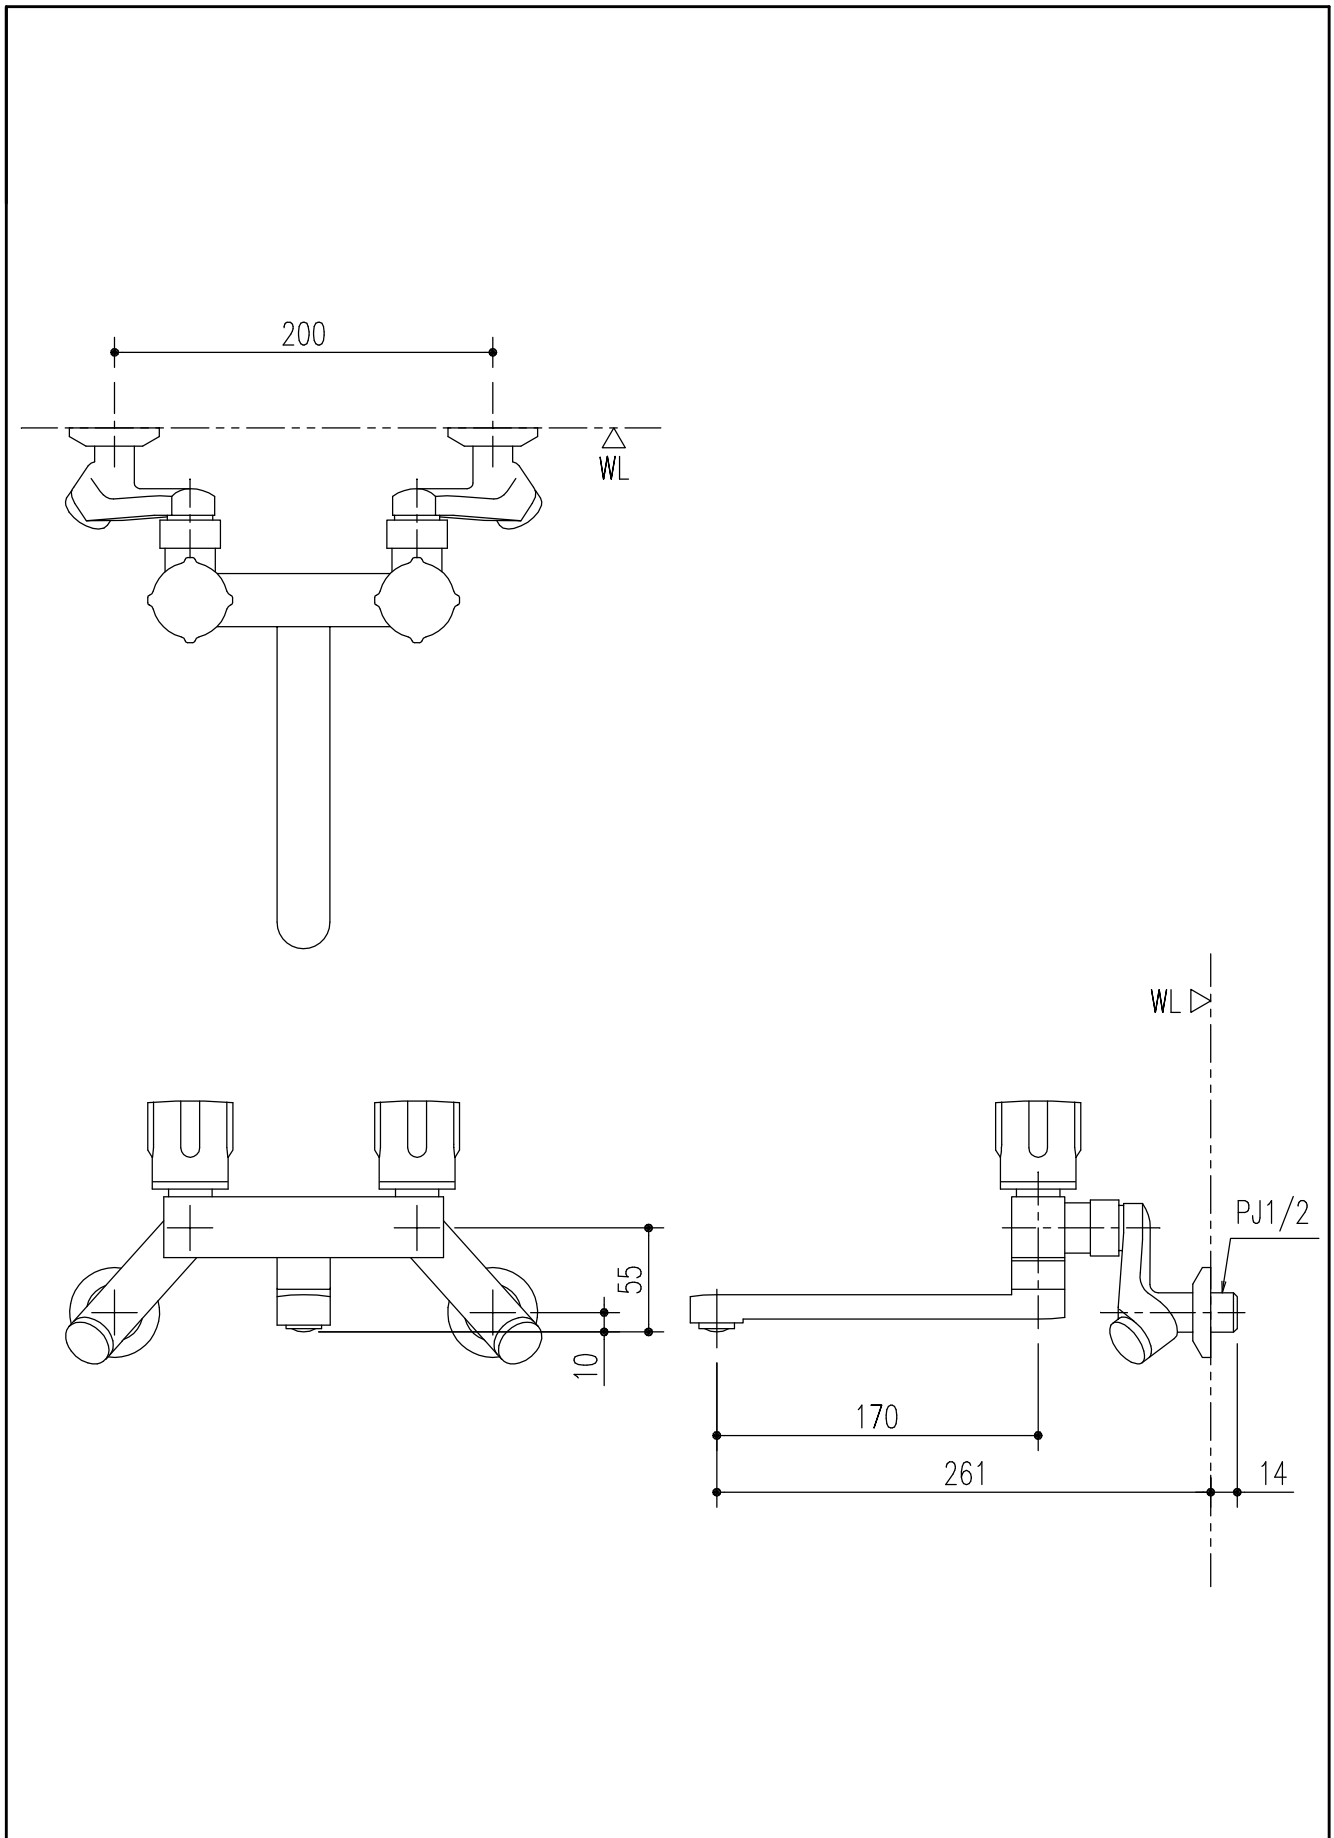

特記事項	品名	サーモスタット付シャワーバス水栓	図面	担当	検図	図番
	品番	BF-WM405-PU	尺度	株式会社 LIXIL		
			1/4			
						日付

特記事項	品名	図面	担当	検図	図番
	サーモスタット付シャワーバス水栓				日付
	品番	尺度	株式会社 LIXIL		
	BF-WM405N-PU	1/4			