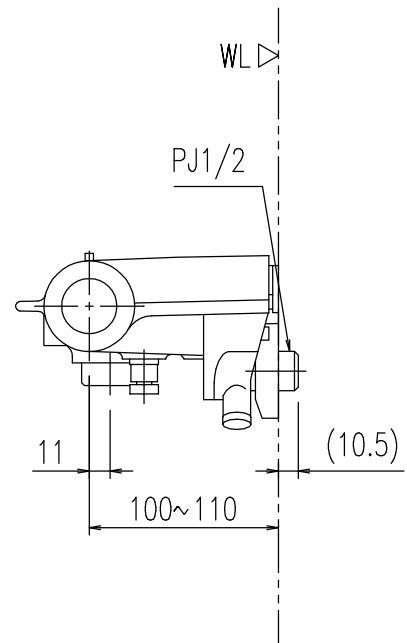

特記事項	品名	サーモスタット付シャワーバス水栓	図面	担当	検図	図番
	品番	BF-WQ147TX-PU2	尺度	<b>株式会社 LIXIL</b>		
			1/4			
						日付

特記事項	品名	サーモスタット付シャワーバス水栓	図面	担当	検図	図番
	番	BF-WQ147TNX-PU2	尺度	<b>株式会社 LIXIL</b>		
			1/4			
						日付