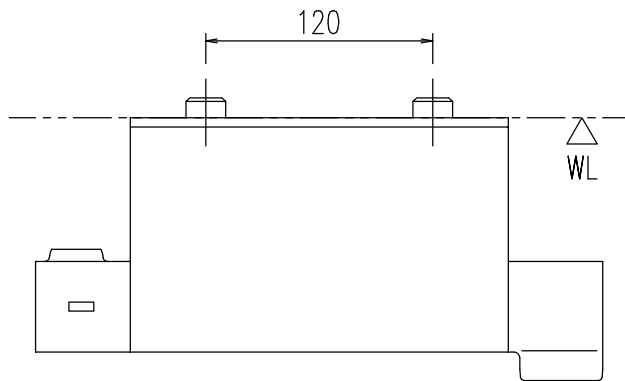

特記事項	品名	サーモスタット付シャワーバス水栓	図面	担当	検図	図番
	品番	BF-WQ147TX-PU2	尺度	<b>株式会社 LIXIL</b>		
			1/4			
						日付

特記事項	品名	サーモスタット付シャワーバス水栓	図面	担当	検図	図番
	番	BF-WQ147TNX-PU2	尺度	<b>株式会社 LIXIL</b>		
			1/4			
						日付