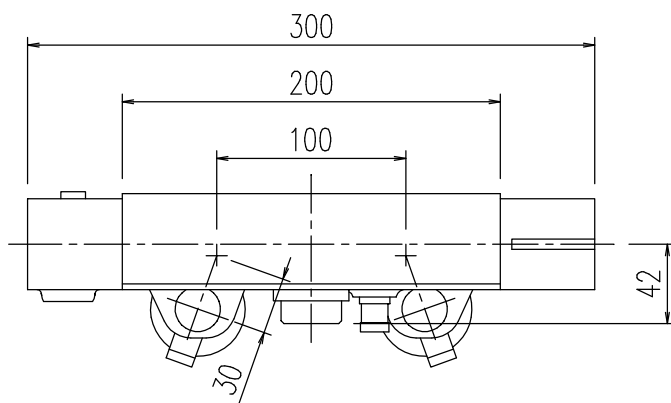

特記事項	品名	サーモスタット付シャワーバス水栓	図面	担当	検図	図番
	品番	BF-WQ147TX-PU2	尺度	<b>株式会社 LIXIL</b>		
			1/4			
						日付

特記事項	品名	サーモスタット付シャワーバス水栓	図面	担当	検図	図番
	番	BF-WQ147TNX-PU2	尺度	<b>株式会社 LIXIL</b>		
			1/4			
						日付