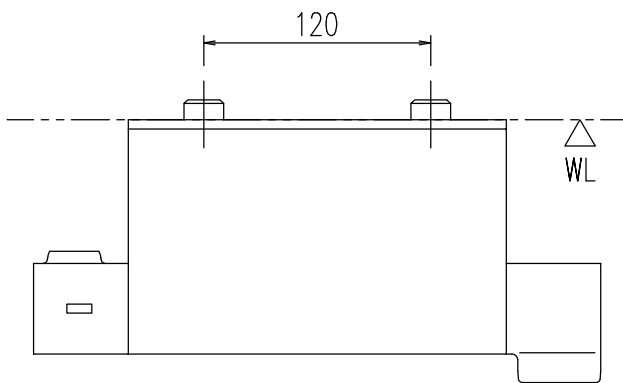

特記事項	品名	サーモスタット付シャワーバス水栓	図面	担当	検図	図番
						日付
	品番	BF-WQ147TX-PU4	尺度	株式会社 LIXIL		
			1/4			

特記事項	品名	サーモスタット付シャワーバス水栓	図面	担当	検図	図番
	番	BF-WQ147TNX-PU4	尺度	株式会社 LIXIL		
			1/4			
						日付