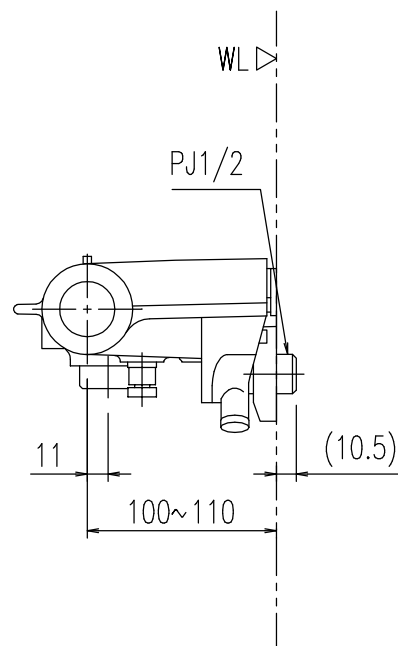

特記事項	品名	サーモスタット付シャワーバス水栓	図面	担当	検図	図番
						日付
	品番	BF-WQ147TX-PU4	尺度	株式会社 LIXIL		
			1/4			

特記事項	品名	サーモスタット付シャワーバス水栓	図面	担当	検図	図番
	番	BF-WQ147TNX-PU4	尺度	株式会社 LIXIL		
			1/4			
						日付