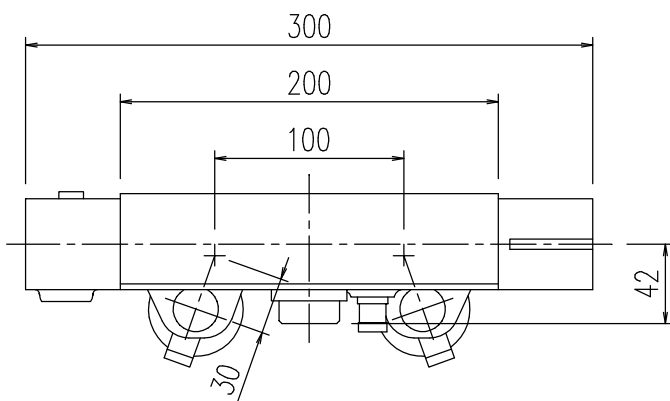

特記事項	品名	サーモスタット付シャワーバス水栓	図面	担当	検図	図番
						日付
	品番	BF-WQ147TX-PU4	尺度	株式会社 LIXIL		
			1/4			

特記事項	品名	サーモスタット付シャワーバス水栓	図面	担当	検図	図番
	番	BF-WQ147TNX-PU4	尺度	株式会社 LIXIL		
			1/4			
						日付