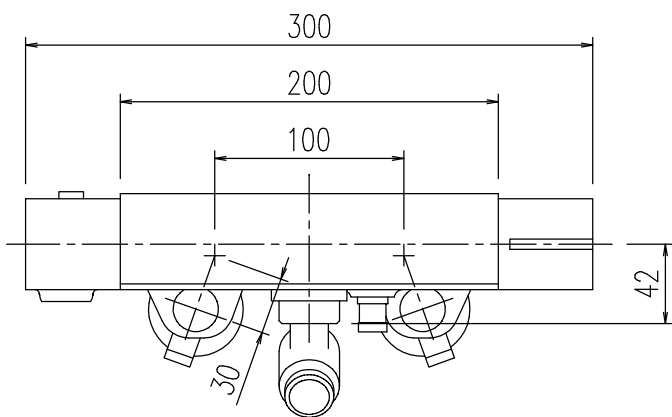

特記事項	品名	サーモスタット付シャワーバス水栓	図面	担当	検図	図番
	品番	BF-WQ147TXV-PU4	尺度	株式会社 LIXIL		
			1/4			
						日付

特記事項	品名	サーモスタット付シャワーバス水栓	図面	担当	検図	図番
	番	BF-WQ147TNXV-PU4	尺度	株式会社 LIXIL		
			1/4			
						日付