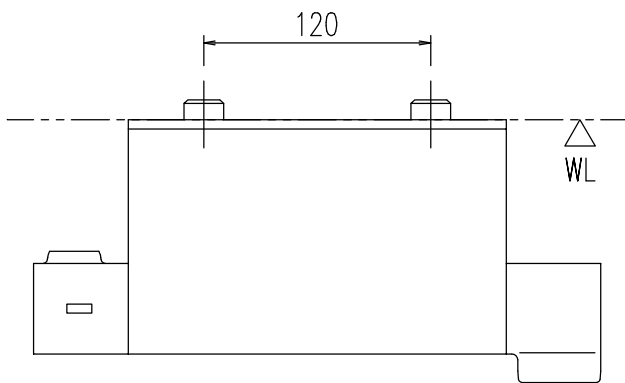

特記事項	品名	サーモスタット付シャワーバス水栓	図面	担当	検図	図番
	品番	BF-WQ147TXV-PU4	尺度	株式会社 LIXIL		
			1/4			
						日付

特記事項	品名	サーモスタット付シャワーバス水栓	図面	担当	検図	図番
	番	BF-WQ147TNXV-PU4	尺度	株式会社 LIXIL		
			1/4			
						日付