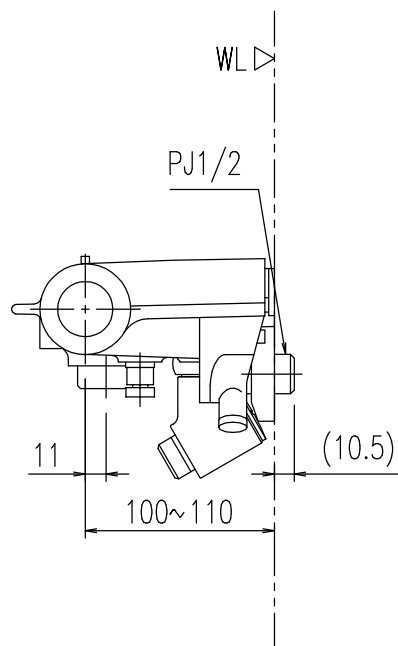

特記事項	品名	サーモスタット付シャワーバス水栓	図面	担当	検図	図番
	品番	BF-WQ147TXV-PU4	尺度	株式会社 LIXIL		
			1/4			
						日付

特記事項	品名	サーモスタット付シャワーバス水栓	図面	担当	検図	図番
	番	BF-WQ147TNXV-PU4	尺度	株式会社 LIXIL		
			1/4			
						日付