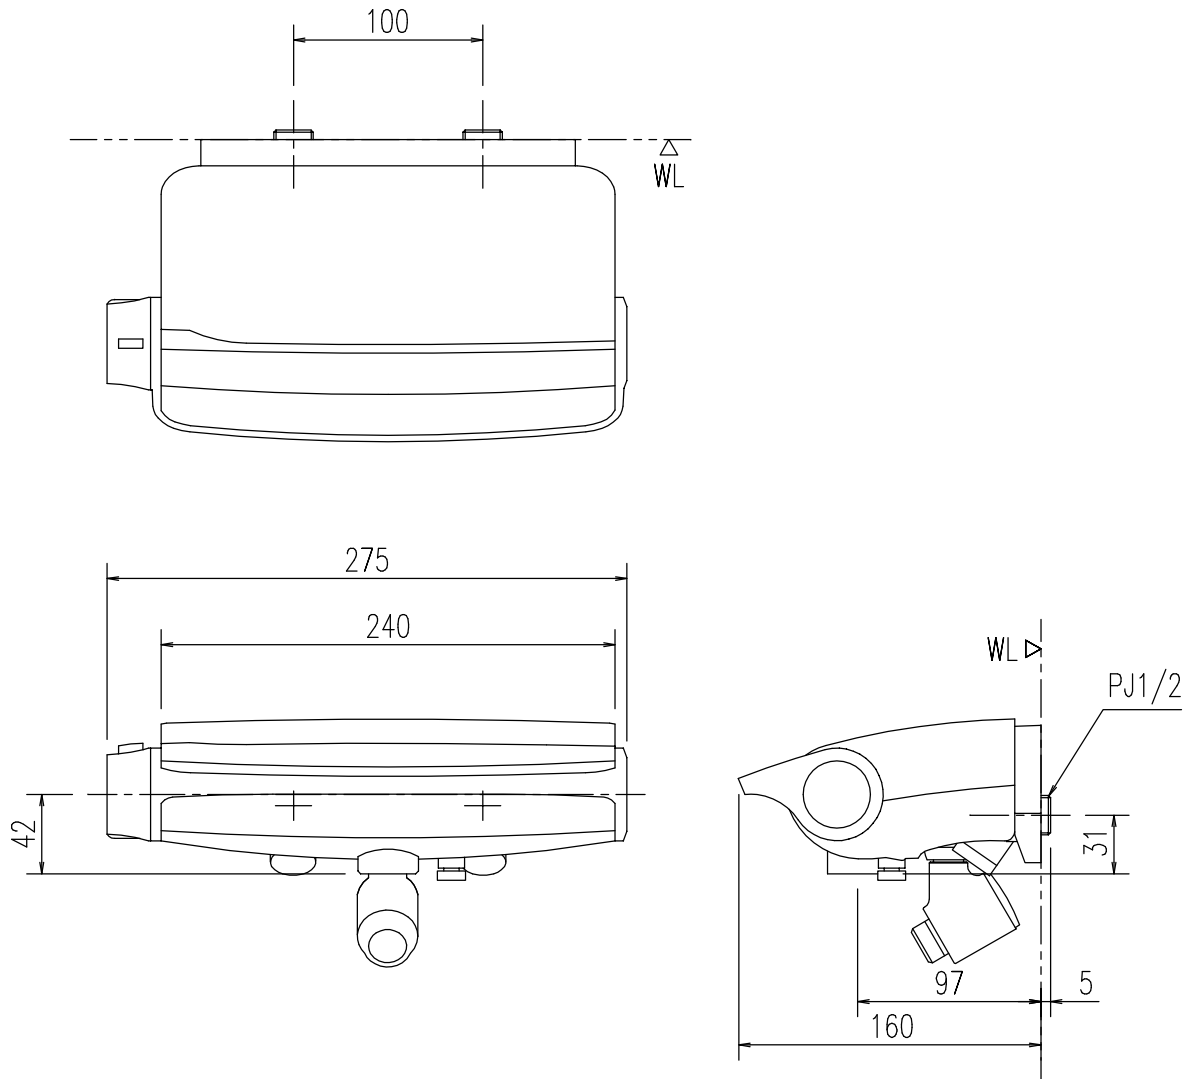

特記事項	品名	サーモスタット付シャワー水栓	図面	担当	検図	図番
	品番		BF-WW147TXW-PU1	尺度	株式会社 LIXIL	
			1/4	日付		

特記事項	品名	サーモスタット付シャワー水栓	図面	担当	検図	図番
	品番	BF-WW147TNXW-PU1	尺度	株式会社 LIXIL		
			1/4			