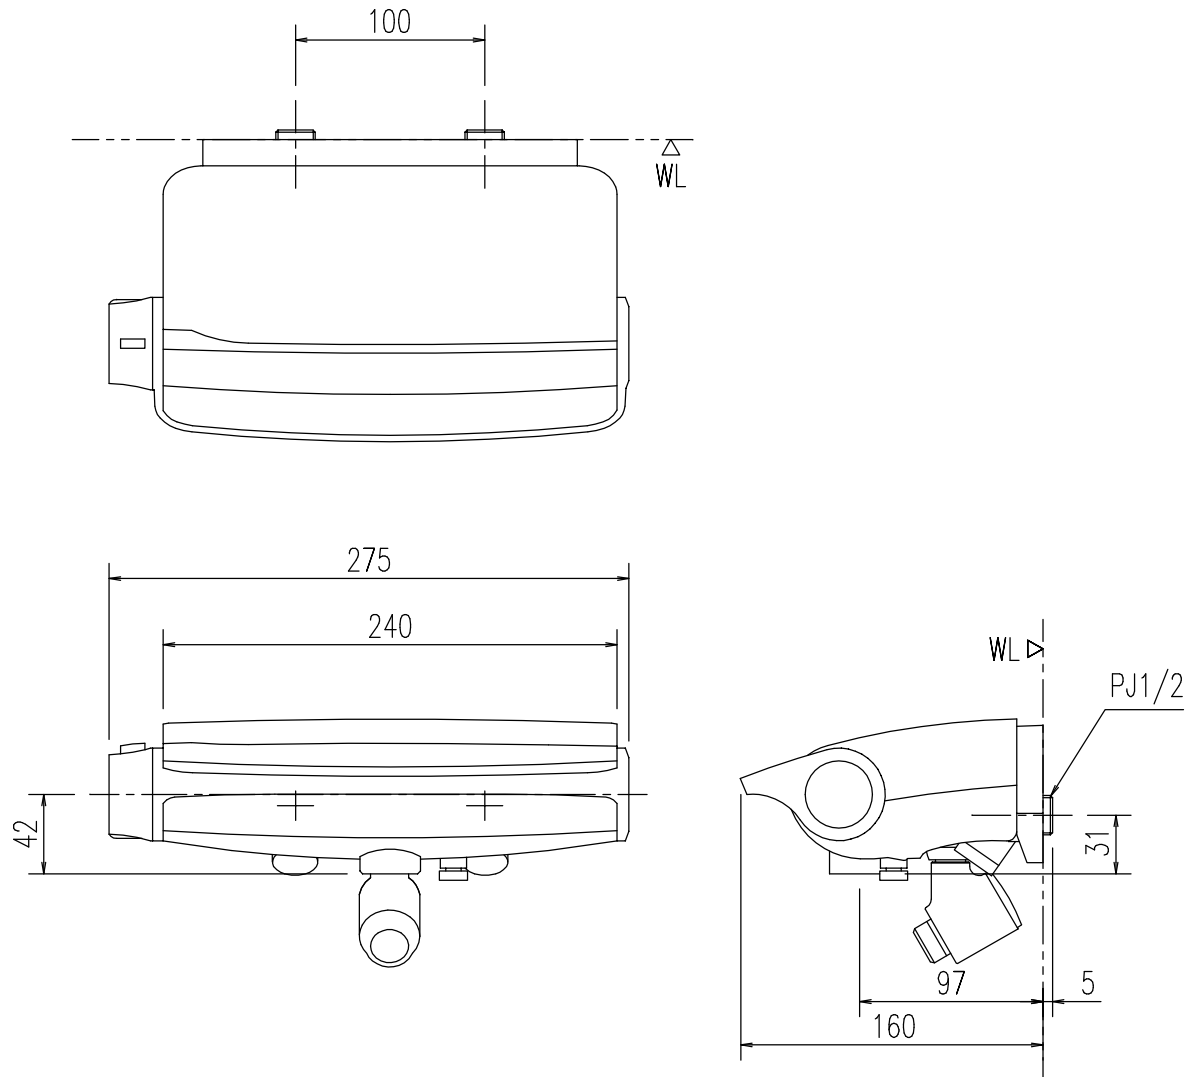

特記事項	品名	サーモスタット付シャワー水栓	図面	担当	検図	図番
	品番	BF-WW147TXW-PU2	尺度	<b>株式会社 LIXIL</b>		
			1/4			
						日付

特記事項	品名	サーモスタット付シャワー水栓	図面	担当	検図	図番
	品番	BF-WW147TNXW-PU2	尺度	<b>株式会社 LIXIL</b>		
			1/4			
						日付