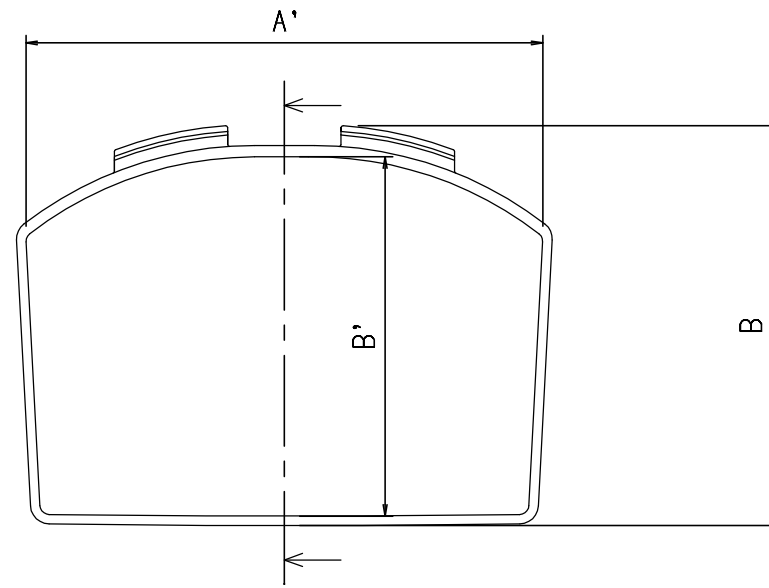

No.	品名	品番	数量	備考
1	トレイ	BM-MFTX-TR***	1	ポリプロピレン樹脂製、半透明色

(mm)

	外寸			内寸(最大)		
	A(幅)	B(奥行)	C(高さ)	A'(幅)	B'(奥行)	C'(高さ)
BM-MFTX-TR60	142	105.3	51.6	136.7	95	47.5
BM-MFTX-TR75	217	105.5	51.6	211.7	95	47.5

断面図

物件名	トレイ(ミラーキャビネット用)	図面	担当	検図	図番	PTFTVOP284
		-		-	日付	2012.03.15
品番	BM-MFTX-TR60	縮尺	株式会社 LIXIL			
	BM-MFTX-TR75	1/2				