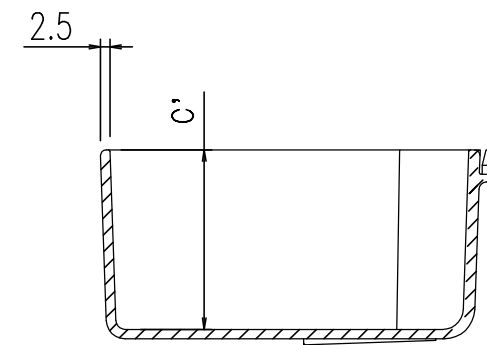

No.	品名	品番	数量	備考
1	トレイ	BM-MFTX-TR***	1	ポリプロピレン樹脂製、半透明色

(mm)

	外寸			内寸(最大)		
	A(幅)	B(奥行)	C(高さ)	A'(幅)	B'(奥行)	C'(高さ)
BM-MFTX-TR60	142	105.3	51.6	136.7	95	47.5
BM-MFTX-TR75	217	105.5	51.6	211.7	95	47.5

断面図

物件名	トレイ(ミラーキャビネット用)	図面	担当	検図	図番	PTFTVOP284
		-		-	日付	2012.03.15
品番	BM-MFTX-TR60	縮尺	株式会社 LIXIL			
	BM-MFTX-TR75	1/2				