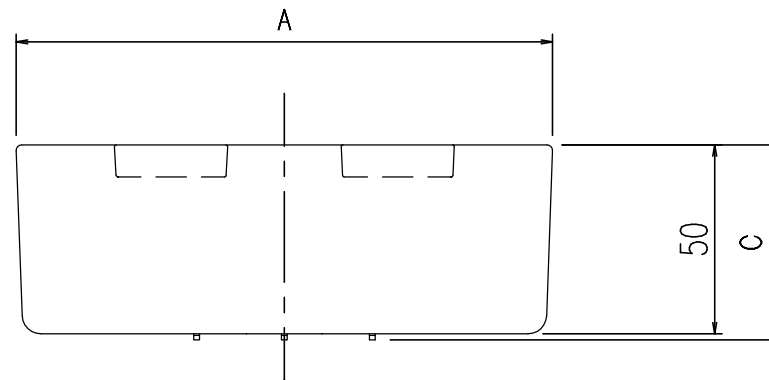

No.	品名	品番	数量	備考
1	トレイ	BM-MFTX-TR***	1	ポリプロピレン樹脂製、半透明色

(mm)

	外寸			内寸(最大)		
	A(幅)	B(奥行)	C(高さ)	A'(幅)	B'(奥行)	C'(高さ)
BM-MFTX-TR60	142	105.3	51.6	136.7	95	47.5
BM-MFTX-TR75	217	105.5	51.6	211.7	95	47.5

断面図

物件名	トレイ(ミラーキャビネット用)	図面	担当	検図	図番	PTFTVOP284
		-		-	日付	2012.03.15
品番	BM-MFTX-TR60	縮尺	株式会社 LIXIL			
	BM-MFTX-TR75	1/2				