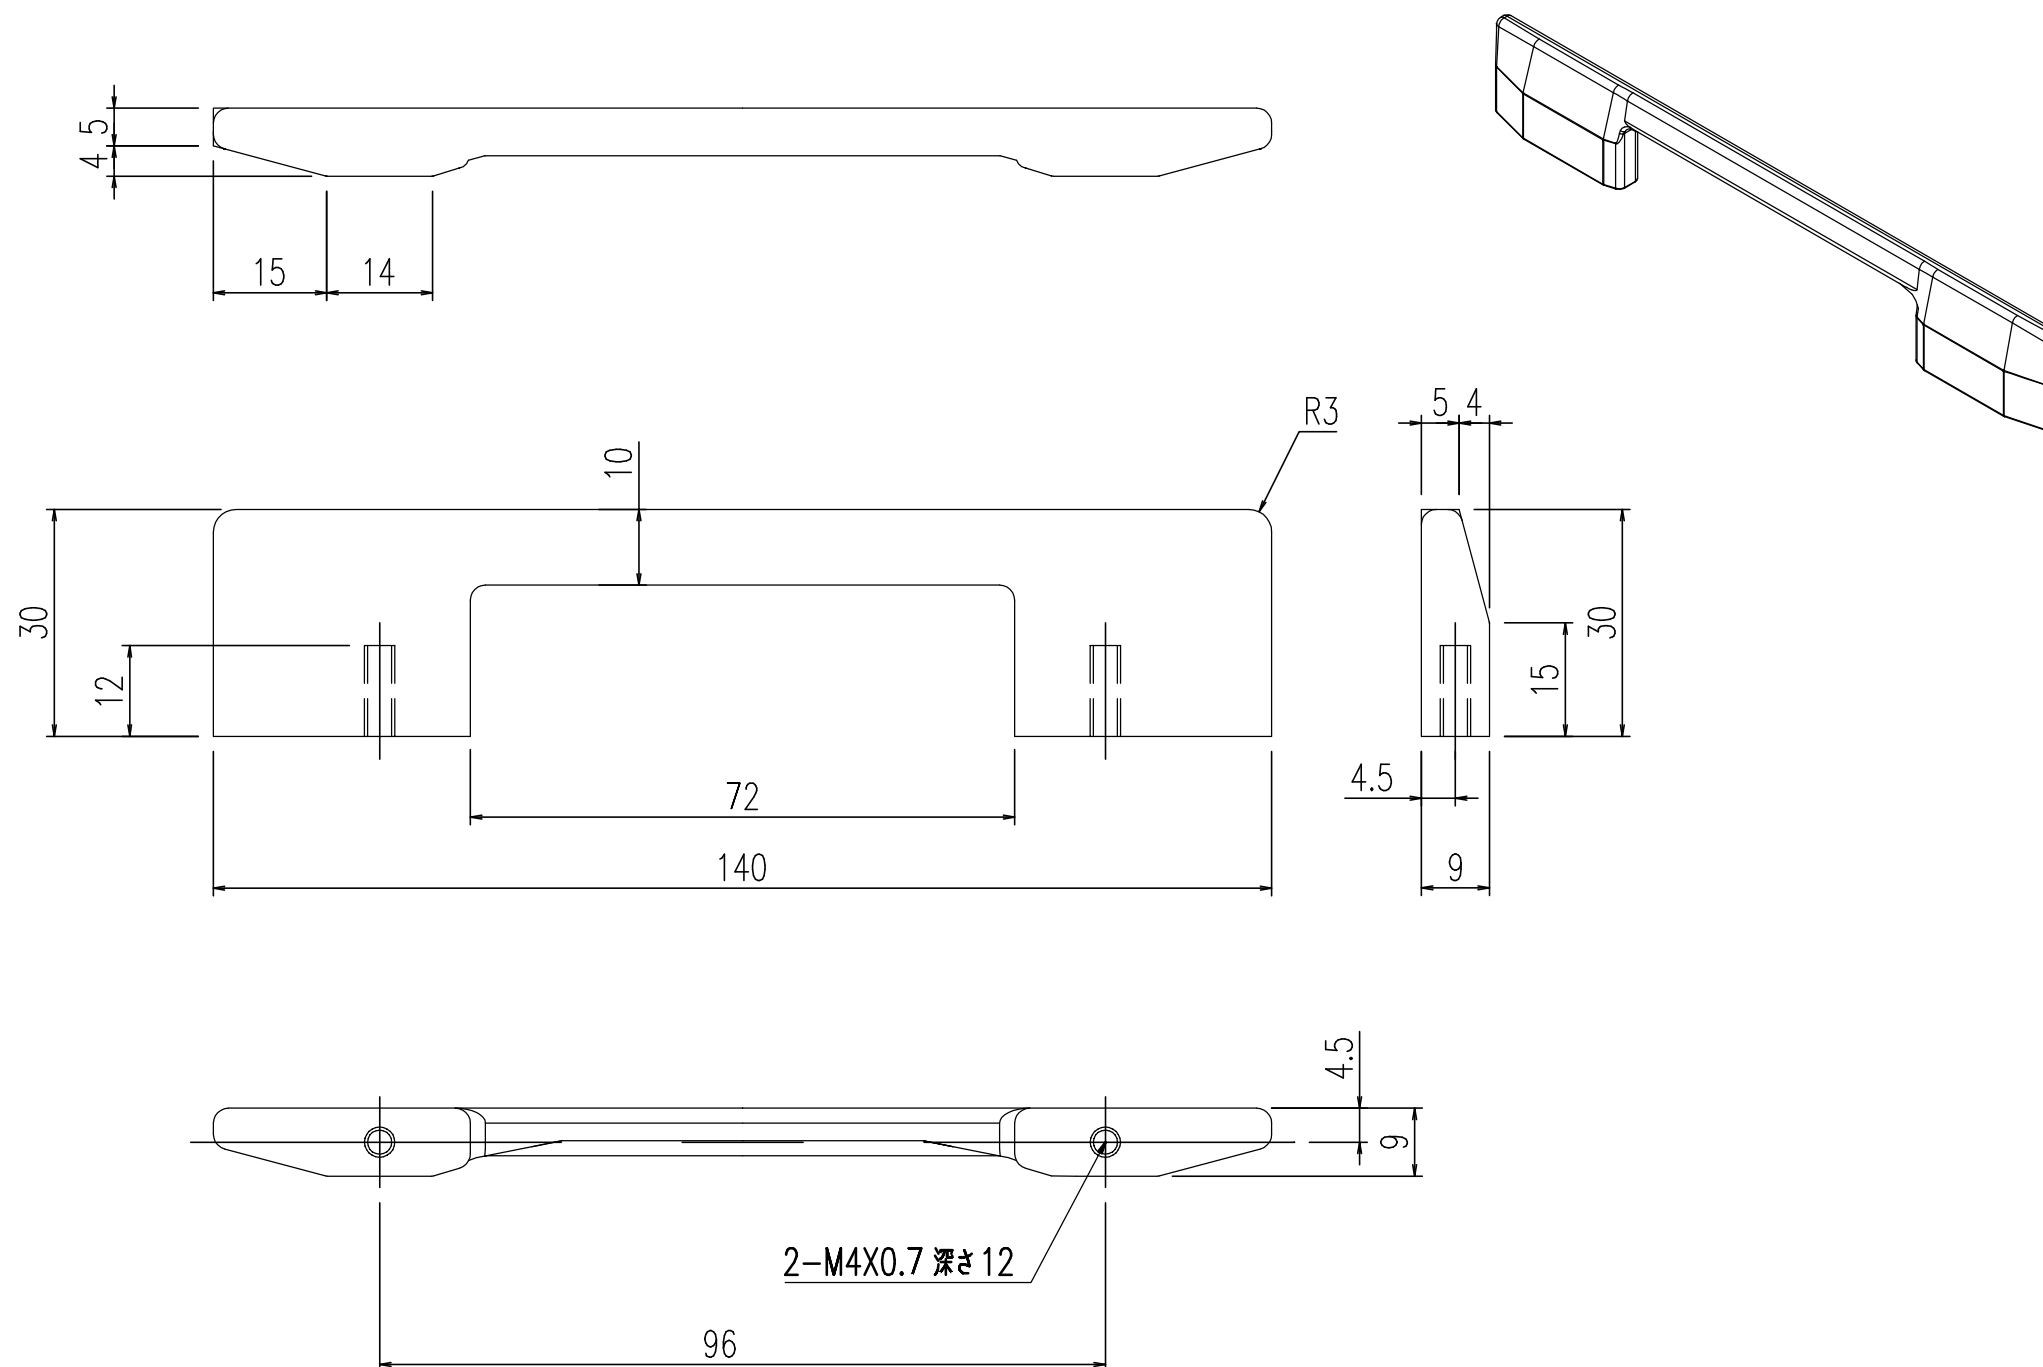

色番	色名
16-C	クロムメッキ
16-MS	マットシルバー

No.	品名	品番	数量	備考
1	取っ手	BT-R-K	1	亜鉛ダイキャスト
2	取っ手	BT-SR-K	1	亜鉛ダイキャスト

*同梱部材 十字穴付き皿小ねじ $\phi 4 \times 22$...2本

名称	取っ手	図面	担当	検図	番号	PTGSOP316
		-		-	日付	2012.07.13
品番	BT-R-K	縮尺	 株式会社 LIXIL			
	BT-SR-K	1/1				