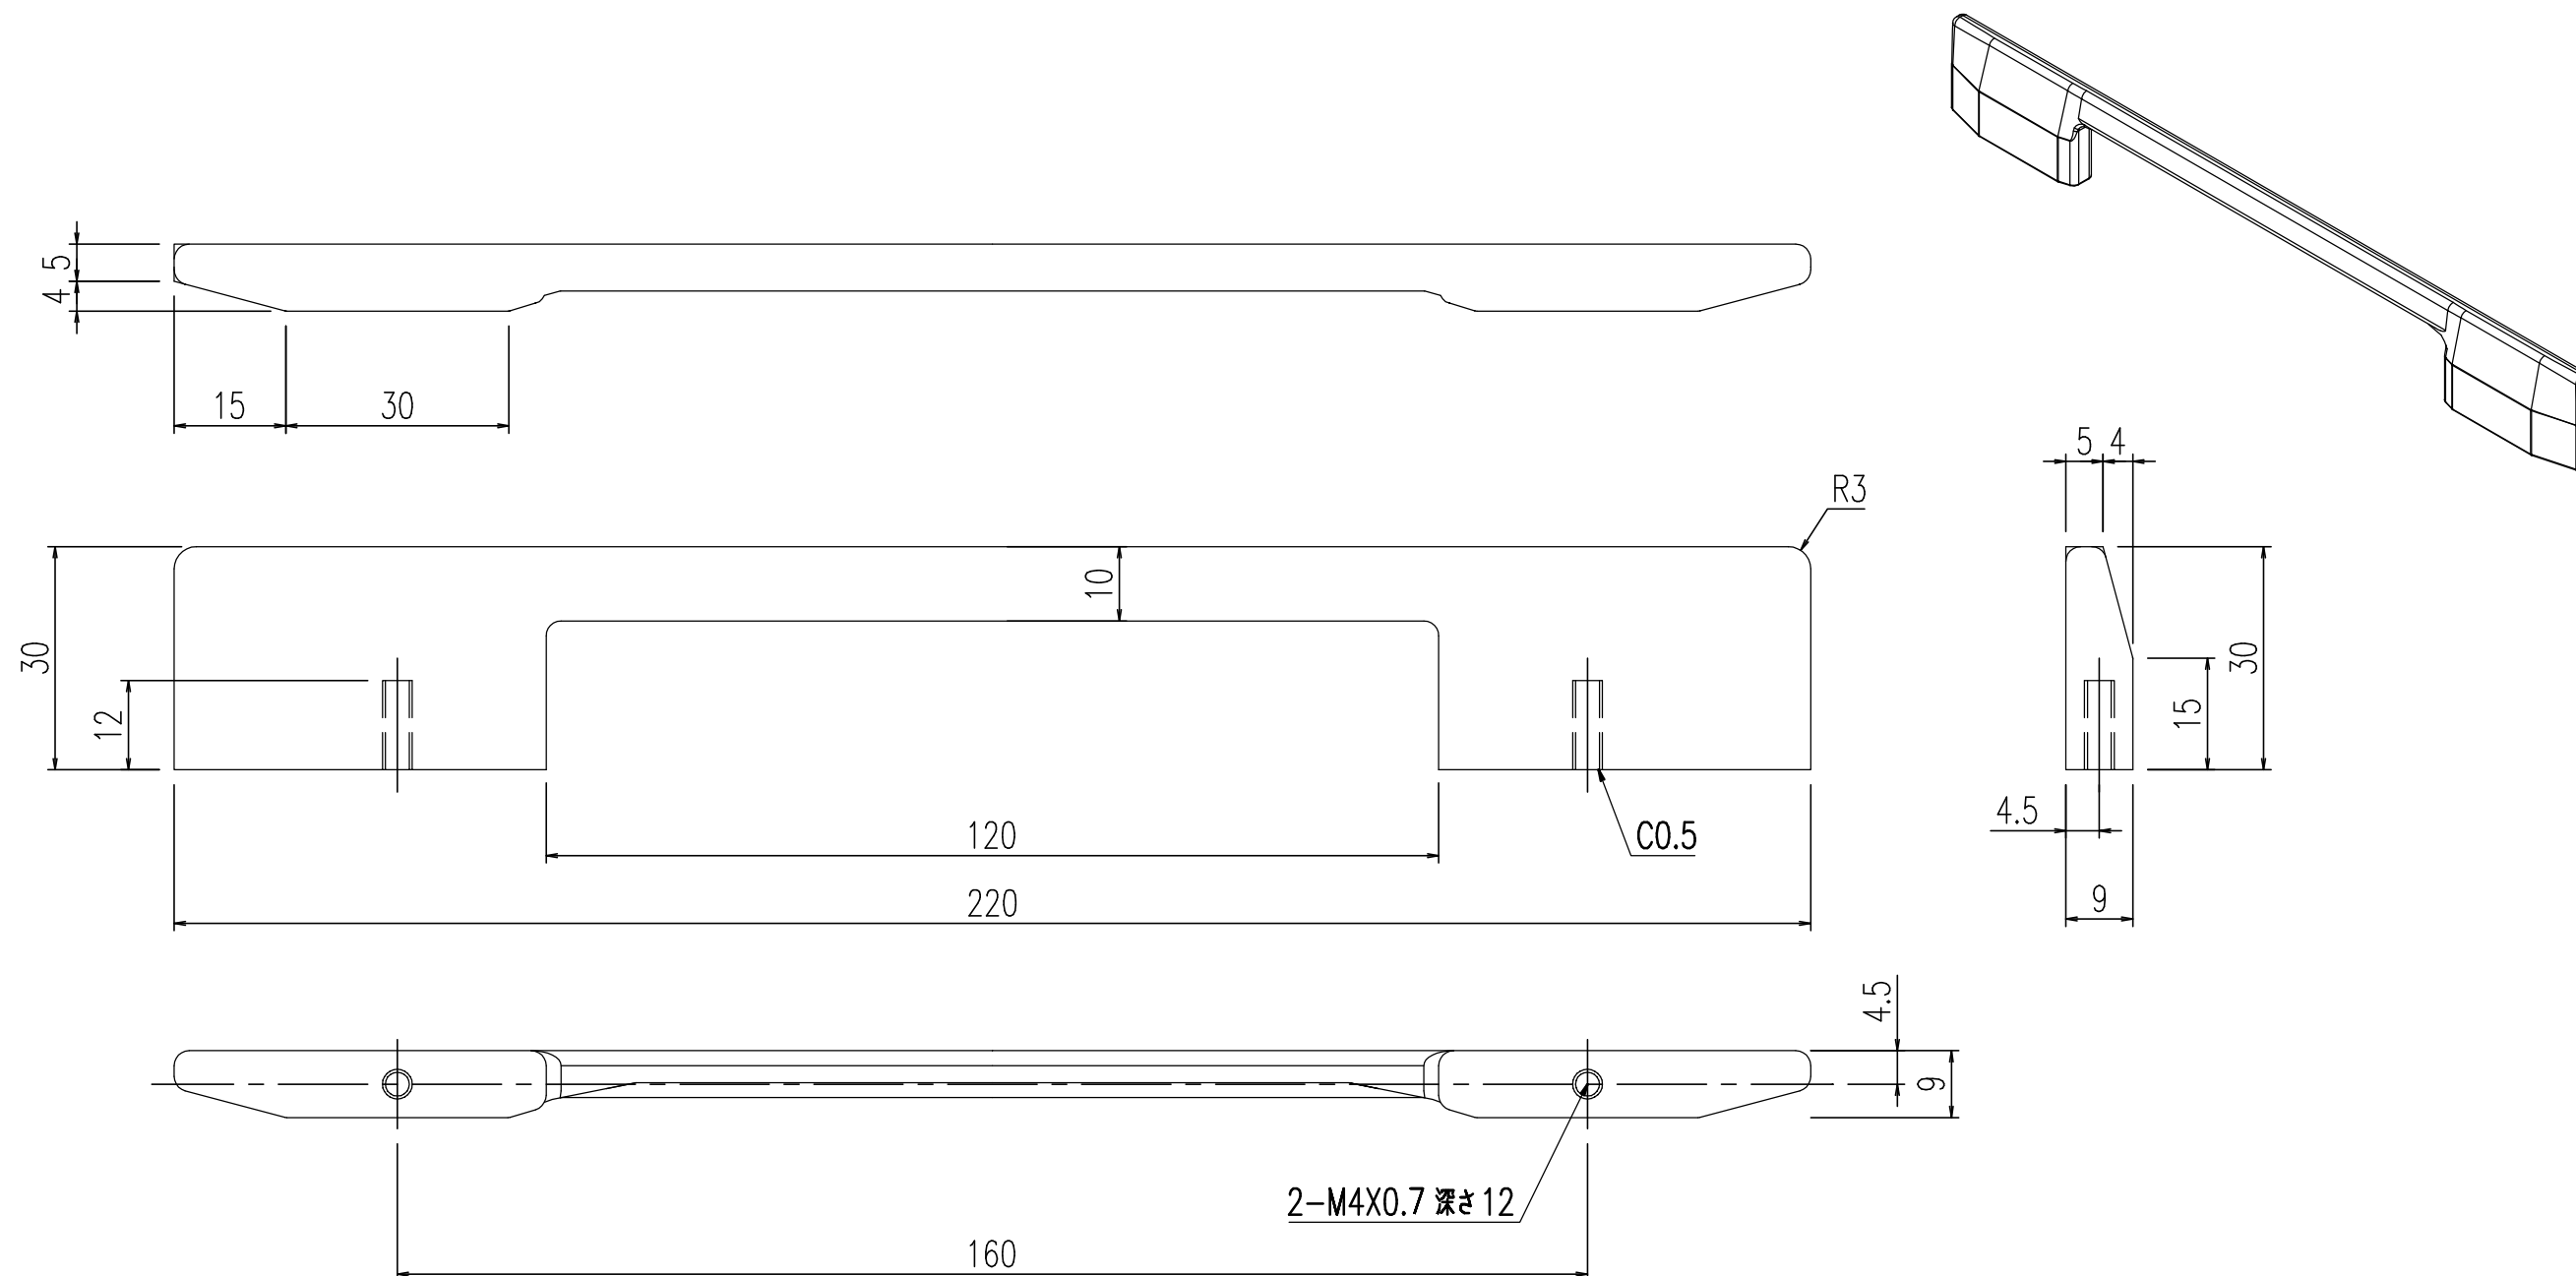

色番	色名
17-C	クロムメッキ
17-MS	マットシルバー

No.	品名	品番	数量	備考
1	取っ手	BT-R-M	1	亜鉛ダイキャスト
2	取っ手	BT-SR-M	1	亜鉛ダイキャスト

*同梱部材 十字穴付き皿小ねじ $\phi 4 \times 22$...2本

名称	取っ手	図面	担当	検図	番号	PTGSOP317
		-		-	日付	2012.08.21
品番	BT-R-M	縮尺	 株式会社 LIXIL			
	BT-SR-M	1/1				